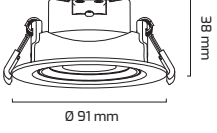

Triac Dim

Fiyat:

44,50 \$

On - Off

Fiyat:

29,00 \$

GY 1720

GÜÇ (W)	IŞIK RENGİ	CRI (RA)	IŞIK AKISI (LM)
5 W	3000K	RA>80	400 LM
5 W	4000K	RA>80	415 LM
5 W	6500K	RA>80	425 LM