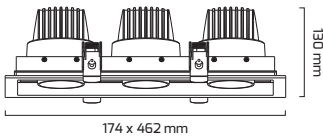

Triac Dim
Fiyat:
181,50 $

On - Off
Fiyat:
135,00 $