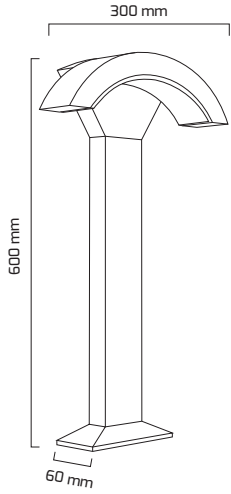

GÜÇ (W)	IŞIK RENGİ	CRI (RA)	IŞIK AKISI (LM)
10 W	3000K	RA>80	1100 LM

GY 6257

Fiyat: **85,00 \$**

GÜÇ (W)	IŞIK RENGİ	CRI (RA)	IŞIK AKISI (LM)
10 W	3000K	RA>80	1100 LM

GY 6258

Fiyat:

68,00 \$

GÜÇ (W)	IŞIK RENGİ	CRI (RA)	IŞIK AKISI (LM)
10 W	3000K	RA>80	1100 LM