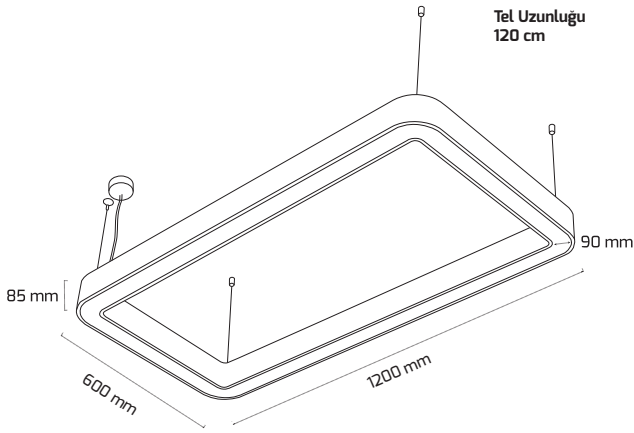

Fiyat:
160,00 \$

GY 8118-60x90

GÜÇ (W)	İŞİK RENGİ	CRI (RA)	İŞİK AKISI (LM)
68 W	3000K	RA>80	7140 LM
68 W	4000K	RA>80	7480 LM
68 W	6500K	RA>80	7820 LM

Fiyat: **310,00 \$**

GY 8118-60x120

GÜÇ (W)	İŞİK RENGİ	CRI (RA)	İŞİK AKISI (LM)
74 W	3000K	RA>80	7770 LM
74 W	4000K	RA>80	8140 LM
74 W	6500K	RA>80	8510 LM