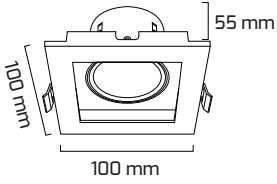

GY 1741-8

On - Off
Fiyat:
9,50 \$

On - Off
Fiyat:
11,00 \$

Triac Dim
Fiyat:
22,50 \$

Triac Dim
Fiyat:
24,00 \$

GÜÇ (W)	IŞIK RENGİ	CRI (RA)	IŞIK AKISI (LM)
8 W	2700K	RA>80	880 LM
8 W	3000K	RA>80	920 LM
8 W	4000K	RA>80	960 LM
8 W	6500K	RA>80	1000 LM