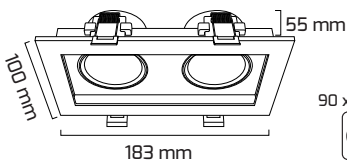

GY 1742-8

On - Off
Fiyat:
9,50 \$

On - Off
Fiyat:
11,00 \$

Triac Dim
Fiyat:
22,50 \$

Triac Dim
Fiyat:
24,00 \$

GÜÇ (W)	IŞIK RENGİ	CRI (RA)	IŞIK AKISI (LM)
2 x 8 W	2700K	RA>80	1760 LM
2 x 8 W	3000K	RA>80	1840 LM
2 x 8 W	4000K	RA>80	1920 LM
2 x 8 W	6500K	RA>80	2000 LM