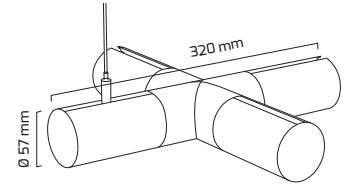

Fiyat:
65,00 $