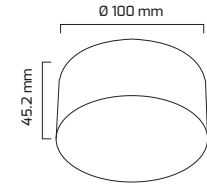

Karanlık Bölge

220
VOLT

IP
20

KOD	UZUNLUK	FİYAT
GY 8072-34	340 mm	16,00 $
GY 8072-64	640 mm	26,00 $
GY 8072-94	940 mm	36,00 $
GY 8072-123	1230 mm	47,00 $
GY 8072-153	1530 mm	57,00 $
GY 8072-182	1820 mm	68,00 $

Ek Aparatı
GY 8073

Fiyat:
12,00 $

IP
20

Enerji Girişi
GY 8074

Fiyat:
15,00 $

IP
20

Sonlama Aparatı
GY 8075

Fiyat:
1,00 $

IP
20

KOD	UZUNLUK	FİYAT
GY 9001	2000 mm (asansörlü)	3.80 $

* Sarkit aparatı için tane fiyatıdır.

* Kablo boyu 1200 mm.