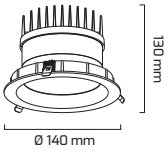

Triac Dim
Fiyat:

49,00 $

On - Off
Fiyat:

36,00 $

GY 3032-30