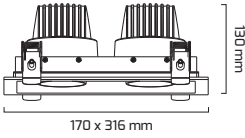

GY 3041-30

GÜÇ (W)	IŞIK RENGİ	CRI (RA)	IŞIK AKISI (LM)
30 W	2700K	RA>80	3375 LM
30 W	3000K	RA>80	3530 LM
30 W	4000K	RA>80	3636 LM
30 W	6500K	RA>80	3690 LM

Triac Dim
Fiyat:
61,50 $

On - Off
Fiyat:
46,00 $

GY 3042-30

GÜÇ (W)	IŞIK RENGİ	CRI (RA)	IŞIK AKISI (LM)
2 x 30 W	2700K	RA>80	6750 LM
2 x 30 W	3000K	RA>80	7060 LM
2 x 30 W	4000K	RA>80	7272 LM
2 x 30 W	6500K	RA>80	7380 LM

Triac Dim
Fiyat:
120,00 $

On - Off
Fiyat:
89,00 $

GY 3043-30

GÜÇ (W)	IŞIK RENGİ	CRI (RA)	IŞIK AKISI (LM)
3 x 30 W	2700K	RA>80	10125 LM
3 x 30 W	3000K	RA>80	10590 LM
3 x 30 W	4000K	RA>80	10908 LM
3 x 30 W	6500K	RA>80	11070 LM

Triac Dim
Fiyat:
181,50 $

On - Off
Fiyat:
135,00 $

GY 3122-55

GÜÇ (W)	IŞIK RENGİ	CRI (RA)	IŞIK AKISI (LM)
2 x 57 W	2700K	RA>80	11234 LM
2 x 57 W	3000K	RA>80	12072 LM
2 x 57 W	4000K	RA>80	12636 LM
2 x 57 W	6500K	RA>80	12824 LM

Fiyat:
130,00 $