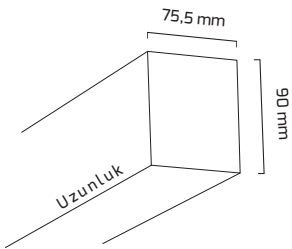

KOD	GÜÇ (W)	IŞIK RENGİ (K)	CRI (RA)	IŞIK AKISI (LM)	UZUNLUK	FİYAT
GY 8034-60	26 W	3000K-4000K-6500K	RA>80	2860 LM	600 mm	57,00 $
GY 8034-90	39 W	3000K-4000K-6500K	RA>80	4290 LM	900 mm	77,00 $
GY 8034-120	52 W	3000K-4000K-6500K	RA>80	5720 LM	1200 mm	98,00 $
GY 8034-150	65 W	3000K-4000K-6500K	RA>80	7150 LM	1500 mm	117,00 $
GY 8034-180	75 W	3000K-4000K-6500K	RA>80	8250 LM	1800 mm	137,00 $