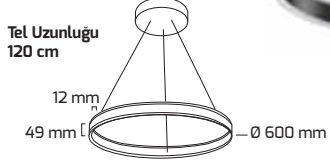

18,00 \$

GY 8211-60

GÜÇ (W)	İŞIK RENGİ	CRI (RA)	İŞIK AKISI (LM)
40 W	3000K	RA>80	4200 LM
40 W	4000K	RA>80	4400 LM
40 W	6500K	RA>80	4600 LM

Fiyat:

173,00 \$

GY 9005 (Rozans) Fiyat:

18,00 \$

GY 8211-80