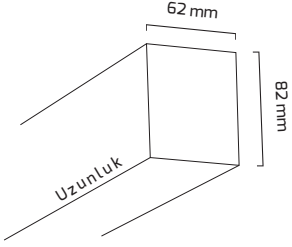

KOD	GÜÇ (W)	IŞIK RENGİ (K)	CRI (RA)	IŞIK AKISI (LM)	UZUNLUK	FİYAT
GY 8033-60	26 W	3000K-4000K-6500K	RA>80	2860 LM	600 mm	51,00 $
GY 8033-90	39 W	3000K-4000K-6500K	RA>80	4290 LM	900 mm	67,00 $
GY 8033-120	52 W	3000K-4000K-6500K	RA>80	5720 LM	1200 mm	85,00 $
GY 8033-150	65 W	3000K-4000K-6500K	RA>80	7150 LM	1500 mm	102,00 $
GY 8033-180	75 W	3000K-4000K-6500K	RA>80	8250 LM	1800 mm	119,00 $