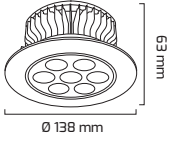

GY 1743-8

On - Off
Fiyat:
19,00 \$

On - Off
Fiyat:
22,00 \$

Triac Dim
Fiyat:
32,00 \$

Triac Dim
Fiyat:
35,00 \$

GY 5409

GÜÇ (W)	IŞIK RENGİ	CRI (RA)	IŞIK AKISI (LM)
9 W	3000K	RA>80	1080 LM
9 W	4000K	RA>80	1107 LM
9 W	6500K	RA>80	1134 LM