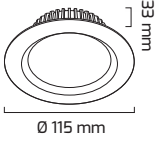

GY 1720

GÜÇ (W)	IŞIK RENGİ	CRI (RA)	IŞIK AKISI (LM)
5 W	3000K	RA>80	400 LM
5 W	4000K	RA>80	415 LM
5 W	6500K	RA>80	425 LM

Fiyat:
3,30 $

GY 1740

GÜÇ (W)	IŞIK RENGİ	CRI (RA)	IŞIK AKISI (LM)
7 W	3000K	RA>80	700 LM
7 W	4000K	RA>80	735 LM
7 W	6500K	RA>80	770 LM

Fiyat:
4,10 $

GY 1730-8

GÜÇ (W)	IŞIK RENGİ	CRI (RA)	IŞIK AKISI (LM)
8 W	2700K	RA>80	880 LM
8 W	3000K	RA>80	920 LM
8 W	4000K	RA>80	960 LM
8 W	6500K	RA>80	1000 LM

Triac Dim
Fiyat:
31,00 $

On - Off
Fiyat:
18,00 $

GY 1730-14

GÜÇ (W)	IŞIK RENGİ	CRI (RA)	IŞIK AKISI (LM)
14 W	2700K	RA>80	1540 LM
14 W	3000K	RA>80	1610 LM
14 W	4000K	RA>80	1680 LM
14 W	6500K	RA>80	1750 LM

Triac Dim
Fiyat:
33,00 $

On - Off
Fiyat:
20,00 $