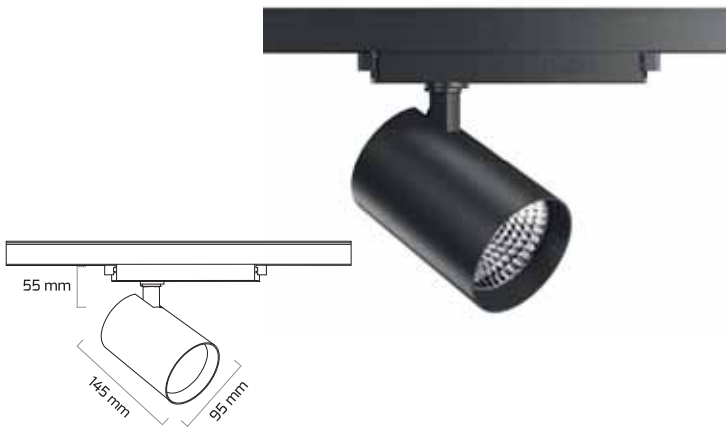

GY 3654

GÜÇ (W)	IŞIK RENGİ	CRI (RA)	IŞIK AKISI (LM)
14 W	2700K	RA>80	1861 LM
14 W	3000K	RA>80	1947 LM
14 W	4000K	RA>80	2005 LM
14 W	6500K	RA>80	2035 LM

Fiyat:
21,00 $

GY 3653-30

GÜÇ (W)	IŞIK RENGİ	CRI (RA)	IŞIK AKISI (LM)
30 W	2700K	RA>80	3375 LM
30 W	3000K	RA>80	3530 LM
30 W	4000K	RA>80	3636 LM
30 W	6500K	RA>80	3690 LM

Fiyat:
34,00 $

GY 3653-40

GÜÇ (W)	IŞIK RENGİ	CRI (RA)	IŞIK AKISI (LM)
40 W	2700K	RA>80	4500 LM
40 W	3000K	RA>80	4707 LM
40 W	4000K	RA>80	4848 LM
40 W	6500K	RA>80	4920 LM

Fiyat:
40,00 $

Goya Driverlı Monofaze Soket

Flicker Free

PF ≥ 0,90