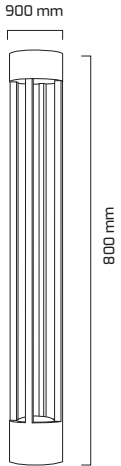

GOYA
DRIVER

GY 6253