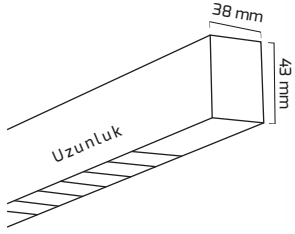

*Driverlar harici olarak monte edilmektedir