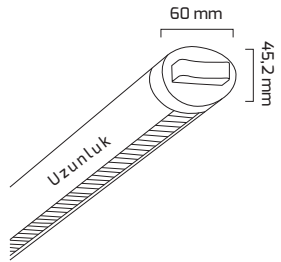

KOD	GÜÇ (W)	IŞIK RENGİ (K)	CRI (RA)	IŞIK AKISI (LM)	UZUNLUK	FİYAT
GY 8071-34	15 W	3000K-4000K-6500K	RA>80	1800 LM	340 mm	42,00 \$
GY 8071-64	30 W	3000K-4000K-6500K	RA>80	3600 LM	640 mm	66,00 \$
GY 8071-94	45 W	3000K-4000K-6500K	RA>80	5400 LM	940 mm	90,00 \$
GY 8071-123	60 W	3000K-4000K-6500K	RA>80	7200 LM	1230 mm	113,00 \$
GY 8071-153	75 W	3000K-4000K-6500K	RA>80	9000 LM	1530 mm	135,00 \$
GY 8071-182	90 W	3000K-4000K-6500K	RA>80	10800 LM	1820 mm	174,00 \$