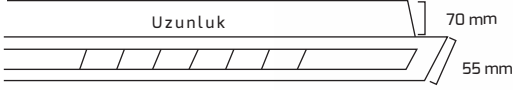

MONTAJ TİPİ: SIVA ALTI

KOD	GÜÇ (W)	İŞIK RENGİ (K)	CRI (RA)	İŞIK AKISI (LM)	KESİM ÇAPI	UZUNLUK	FİYAT
GY 8024-60	20 W	3000K-4000K-6500K	RA>80	2800 LM	38 x 610	640 mm	68,00 $
GY 8024-90	30 W	3000K-4000K-6500K	RA>80	4200 LM	38 x 910	940 mm	90,00 $
GY 8024-120	40 W	3000K-4000K-6500K	RA>80	5600 LM	38 x 1210	1240 mm	116,00 $
GY 8024-150	50 W	3000K-4000K-6500K	RA>80	7000 LM	38 x 1510	1540 mm	139,00 $
GY 8024-180	60 W	3000K-4000K-6500K	RA>80	8400 LM	38 x 1810	1840 mm	161,00 $