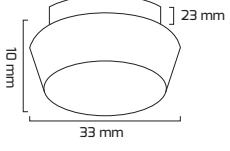

GY 2427

GÜÇ (W)	IŞIK RENGİ	CRI (RA)	IŞIK AKISI (LM)
3 W	3000K	RA>80	330 LM

Fiyat:
6,00 $

GY 2429

GÜÇ (W)	IŞIK RENGİ	CRI (RA)	IŞIK AKISI (LM)
3 W	3000K	RA>80	330 LM

Fiyat:
7,00 $

GY 2430

GÜÇ (W)	IŞIK RENGİ	CRI (RA)	IŞIK AKISI (LM)
3 W	3000K	RA>80	330 LM

Fiyat:
7,00 $

GY 2306

GÜÇ (W)	IŞIK RENGİ	CRI (RA)	IŞIK AKISI (LM)
4 W	3000K	RA>80	360 LM

Fiyat:
3,00 $

GY 6119

GÜÇ (W)	IŞIK RENGİ	CRI (RA)	IŞIK AKISI (LM)
3 W	3000K	RA>80	210 LM

Fiyat:
23,00 $