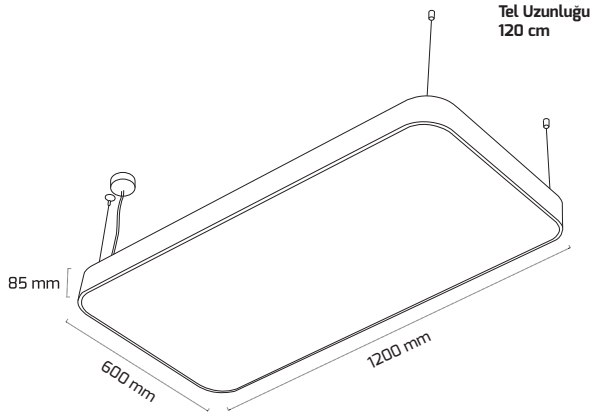

GY 8119-60x120

GÜÇ (W)	IŞIK RENGİ	CRI (RA)	IŞIK AKISI (LM)
193 W	3000K	RA>80	20265 LM
193 W	4000K	RA>80	21230 LM
193 W	6500K	RA>80	22195 LM

Fiyat: **350,00 $**