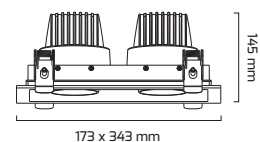

Fiyat:
130,00 $