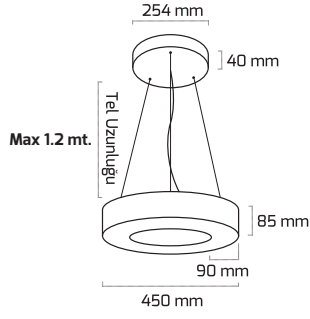

GY 8112-45

GÜÇ (W)	İŞİK RENGİ	CRI (RA)	İŞİK AKISI (LM)
41 W	3000K	RA>80	4305 LM
41 W	4000K	RA>80	4510 LM
41 W	6500K	RA>80	4715 LM

Fiyat:
118,00 $