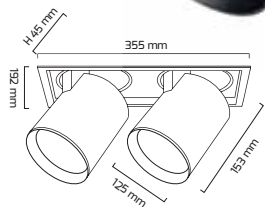

GY 3152-42

Triac Dim
Fiyat: **152,00 $**

On - Off
Fiyat: **116,00 $**

GÜÇ (W)	IŞIK RENGİ	CRI (RA)	IŞIK AKISI (LM)
2 x 40 W	2700K	RA>80	9000 LM
2 x 40 W	3000K	RA>80	9414 LM
2 x 40 W	4000K	RA>80	9696 LM
2 x 40 W	6500K	RA>80	9840 LM