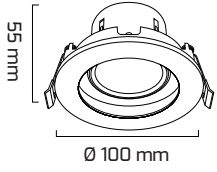

GY 1737-8

On - Off
Fiyat:
18,00 \$

On - Off
Fiyat:
21,00 \$

Triac Dim
Fiyat:
31,00 \$

Triac Dim
Fiyat:
34,00 \$

GÜÇ (W)	IŞIK RENGİ	CRI (RA)	IŞIK AKISI (LM)
8 W	2700K	RA>80	880 LM
8 W	3000K	RA>80	920 LM
8 W	4000K	RA>80	960 LM
8 W	6500K	RA>80	1000 LM