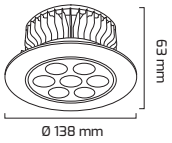

GY 5409

GÜÇ (W)	IŞIK RENGİ	CRI (RA)	IŞIK AKISI (LM)
9 W	3000K	RA>80	1080 LM
9 W	4000K	RA>80	1107 LM
9 W	6500K	RA>80	1134 LM

Fiyat:
35,00 $

GY 5409-9x1,5

GÜÇ (W)	IŞIK RENGİ	CRI (RA)	IŞIK AKISI (LM)
13.5 W	3000K	RA>80	1620 LM
13.5 W	4000K	RA>80	1660 LM
13.5 W	6500K	RA>80	1701 LM

Fiyat:
45,00 $

GY 5412-12x1,5

GÜÇ (W)	IŞIK RENGİ	CRI (RA)	IŞIK AKISI (LM)
18 W	3000K	RA>80	2304 LM
18 W	4000K	RA>80	2376 LM
18 W	6500K	RA>80	2466 LM

Fiyat:
55,00 $