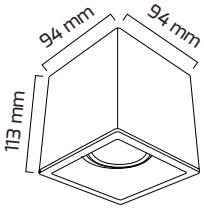

GY 1857-8

On - Off
Fiyat:
19,00 \$

Triac Dim
Fiyat:
32,00 \$

On - Off
Fiyat:
20,50 \$

Triac Dim
Fiyat:
33,50 \$

GÜÇ (W)	IŞIK RENGİ	CRI (RA)	IŞIK AKISI (LM)
8 W	2700K	RA>80	880 LM
8 W	3000K	RA>80	920 LM
8 W	4000K	RA>80	960 LM
8 W	6500K	RA>80	1000 LM