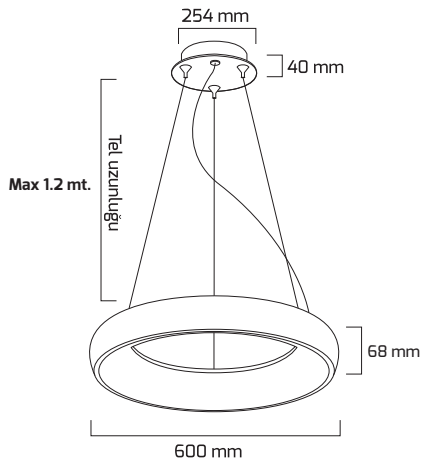

GY 8121-45

OSRAM
LED
Technology
Included

LED
provided by
SAMSUNG

GÜÇ (W)	IŞIK RENGİ	CRI (RA)	IŞIK AKISI (LM)
41 W	3000K	RA>80	4305 LM
41 W	4000K	RA>80	4510 LM
41 W	6500K	RA>80	4715 LM

Fiyat:

130,00 $

GY 8121-60

OSRAM
LED
Technology
Included

LED
provided by
SAMSUNG

GÜÇ (W)	IŞIK RENGİ	CRI (RA)	IŞIK AKISI (LM)
82 W	3000K	RA>80	8610 LM
82 W	4000K	RA>80	9020 LM
82 W	6500K	RA>80	9430 LM

Fiyat:

191,00 $