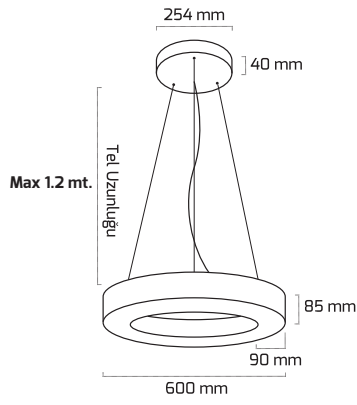

GY 8112-60

GÜÇ (W)	İŞİK RENGİ	CRI (RA)	İŞİK AKISI (LM)
82 W	3000K	RA>80	8610 LM
82 W	4000K	RA>80	9020 LM
82 W	6500K	RA>80	9430 LM

Fiyat:
176,00 $