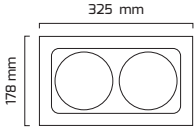

GY 3112

Fiyat:
13,50 $