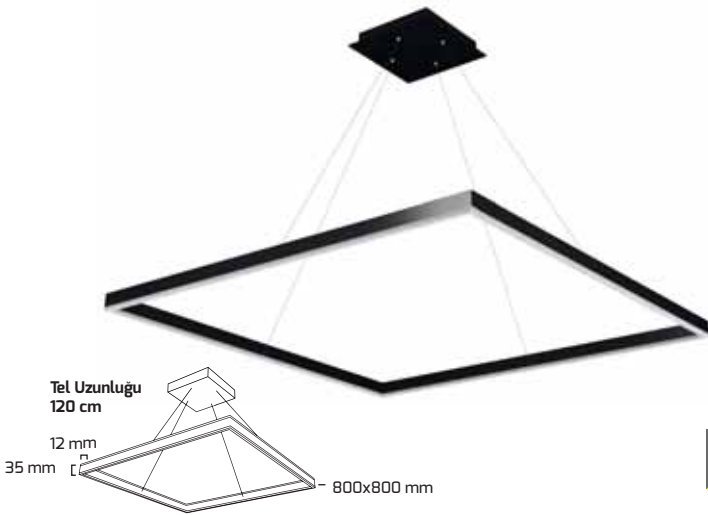

Fiyat:

128,00 \$

GY 9006 (Rozans) Fiyat:

21,00 \$

Siyah

Beyaz

GY 8212-80

GÜÇ (W)	IŞIK RENGİ	CRI (RA)	IŞIK AKISI (LM)
78 W	3000K	RA>80	8190 LM
78 W	4000K	RA>80	8580 LM
78 W	6500K	RA>80	8970 LM