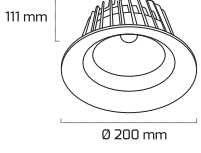

Triac Dim
Fiyat:

51,50 $

On - Off
Fiyat:

36,00 $

GY 3018-36