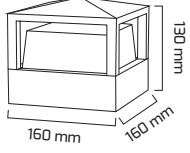

GY 6220

Goya
DRIVER

GÜÇ (W)	IŞIK RENGİ	CRI (RA)	IŞIK AKISI (LM)
12 W	3000K	RA>80	1320 LM

Siyah

Fiyat:

46,00 $