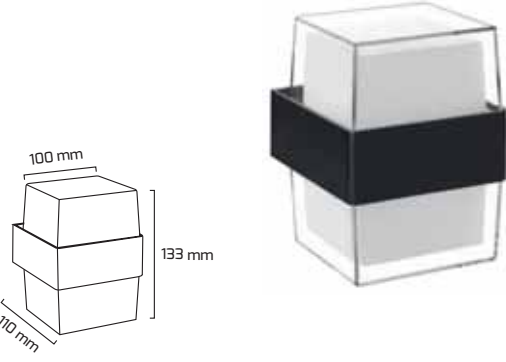

GY 7230

GÜÇ (W)	IŞIK RENGİ	CRI (RA)	IŞIK AKISI (LM)
9 W	3000K	RA>80	990 LM

Fiyat:
20,00 $