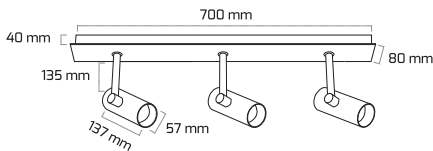

GY 1858-2

GÜÇ (W)	IŞIK RENGİ	CRI (RA)	IŞIK AKISI (LM)
30 W	2700K	RA>80	3375 LM
30 W	3000K	RA>80	3530 LM
30 W	4000K	RA>80	3636 LM
30 W	6500K	RA>80	3690 LM

Triac Dim
Fiyat: **85,50 \$**

On - Off
Fiyat: **70,00 \$**