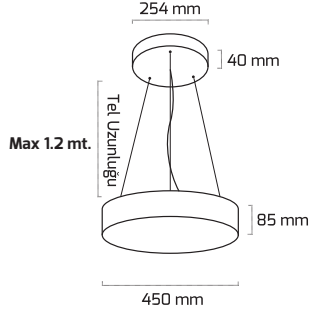

Fiyat:
284,00 \$

GY 8112-120

GÜÇ (W)	İŞİK RENGİ	CRI (RA)	İŞİK AKISI (LM)
163 W	3000K	RA>80	17115 LM
163 W	4000K	RA>80	17930 LM
163 W	6500K	RA>80	18745 LM

Fiyat:
410,00 \$

GY 8113-45

GÜÇ (W)	IŞIK RENGİ	CRI (RA)	IŞIK AKISI (LM)
36 W	3000K	RA>80	3780 LM
36 W	4000K	RA>80	3960 LM
36 W	6500K	RA>80	4140 LM