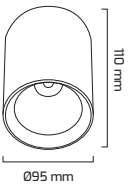

GY 1855

GÜÇ (W)	IŞIK RENGİ	CRI (RA)	IŞIK AKISI (LM)
14 W	2700K	RA>80	1861 LM
14 W	3000K	RA>80	1947 LM
14 W	4000K	RA>80	2005 LM
14 W	6500K	RA>80	2035 LM

Fiyat:
18,00 $

GY 1853

GÜÇ (W)	IŞIK RENGİ	CRI (RA)	IŞIK AKISI (LM)
14 W	2700K	RA>80	1861 LM
14 W	3000K	RA>80	1947 LM
14 W	4000K	RA>80	2005 LM
14 W	6500K	RA>80	2035 LM

Triac Dim
Fiyat:
39,00 $

On - Off
Fiyat:
26,00 $

GY 1852

GÜÇ (W)	IŞIK RENGİ	CRI (RA)	IŞIK AKISI (LM)
14 W	2700K	RA>80	1861 LM
14 W	3000K	RA>80	1947 LM
14 W	4000K	RA>80	2005 LM
14 W	6500K	RA>80	2035 LM

Fiyat:
25,00 $

GY 1854

GÜÇ (W)	IŞIK RENGİ	CRI (RA)	IŞIK AKISI (LM)
30 W	2700K	RA>80	3375 LM
30 W	3000K	RA>80	3530 LM
30 W	4000K	RA>80	3636 LM
30 W	6500K	RA>80	3690 LM

Triac Dim
Fiyat:
49,50 $

On - Off
Fiyat:
34,00 $