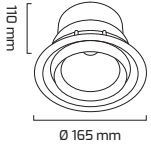

GY 3050-30

GÜÇ (W)	IŞIK RENGİ	CRI (RA)	IŞIK AKISI (LM)
30 W	2700K	RA>80	3375 LM
30 W	3000K	RA>80	3530 LM
30 W	4000K	RA>80	3636 LM
30 W	6500K	RA>80	3690 LM

Triac Dim
Fiyat: **62,50 $**

On - Off
Fiyat: **47,00 $**