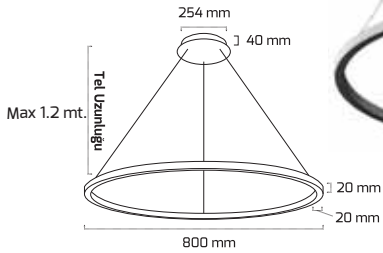

Fiyat:

142,00 \$

GY 9005 (Rozans) Fiyat:

18,00 \$

Siyah

Beyaz

GY 8220-100

GÜÇ (W)	İŞİK RENGİ	CRI (RA)	İŞİK AKISI (LM)
50 W	3000K	RA>80	4750 LM
50 W	4000K	RA>80	5000 LM
50 W	6500K	RA>80	5250 LM