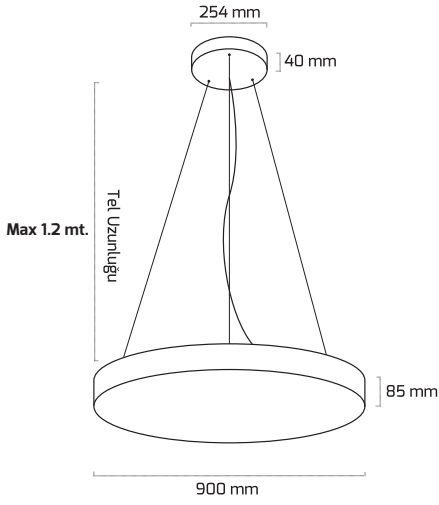

GY 8113-90

GÜÇ (W)	IŞIK RENGİ	CRI (RA)	IŞIK AKISI (LM)
109 W	3000K	RA>80	11445 LM
109 W	4000K	RA>80	11990 LM
109 W	6500K	RA>80	12535 LM

Sıva Üzeri
Fiyat: **250,00 $**

Sarkıt
Fiyat: **268,00 $**