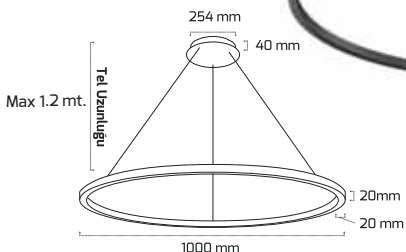

Fiyat:

160,00 \$

GY 9005 (Rozans) Fiyat:

18,00 \$

Siyah

Beyaz

GY 8221-40

GÜÇ (W)	İŞİK RENGİ	CRI (RA)	İŞİK AKISI (LM)
40 W	3000K	RA>80	3800 LM
40 W	4000K	RA>80	4000 LM
40 W	6500K	RA>80	4200 LM