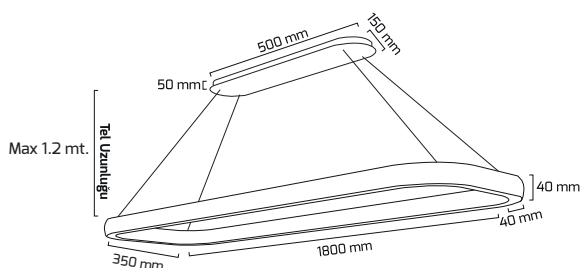

GY 8262-35x180

GÜÇ (W)	İŞİK RENGİ	CRI (RA)	İŞİK AKISI (LM)
150 W	3000K	RA>80	14250 LM
150 W	4000K	RA>80	15000 LM
150 W	6500K	RA>80	15750 LM

Siyah

Beyaz

3 YIL
GARANTİ

150
WATT

220
VOLT

50.000

IP
20

CE

Fiyat:

300,00 $