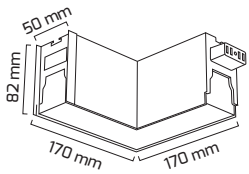

KOD	UZUNLUK	FİYAT
GY 9001	2000 mm (asansörlü)	3.80 \$

KOD	FİYAT
GY 9002	2.00 \$

* Sarkıt aparatı için tane fiyatıdır.

* Kablo boyu 1200 mm.

* Sıva üzeri montaj için tane fiyatıdır.

KOD	GÜÇ (W)	IŞIK RENGİ (K)	CRI (RA)	IŞIK AKISI (LM)	UZUNLUK	FİYAT
GY 8056-60	18 W	3000K-4000K-6500K	RA>80	1980 LM	600 mm	51,00 \$
GY 8056-90	26 W	3000K-4000K-6500K	RA>80	2860 LM	900 mm	70,00 \$
GY 8056-119	34 W	3000K-4000K-6500K	RA>80	3740 LM	1190 mm	87,00 \$
GY 8056-149	42 W	3000K-4000K-6500K	RA>80	4620 LM	1490 mm	104,00 \$
GY 8056-178	51 W	3000K-4000K-6500K	RA>80	5610 LM	1780 mm	121,00 \$
GY 8057-60	26 W	3000K-4000K-6500K	RA>80	2860 LM	600 mm	54,00 \$
GY 8057-90	39 W	3000K-4000K-6500K	RA>80	4290 LM	900 mm	71,00 \$
GY 8057-119	52 W	3000K-4000K-6500K	RA>80	5720 LM	1190 mm	90,00 \$
GY 8057-149	65 W	3000K-4000K-6500K	RA>80	7150 LM	1490 mm	107,00 \$
GY 8057-178	75 W	3000K-4000K-6500K	RA>80	8250 LM	1780 mm	125,00 \$