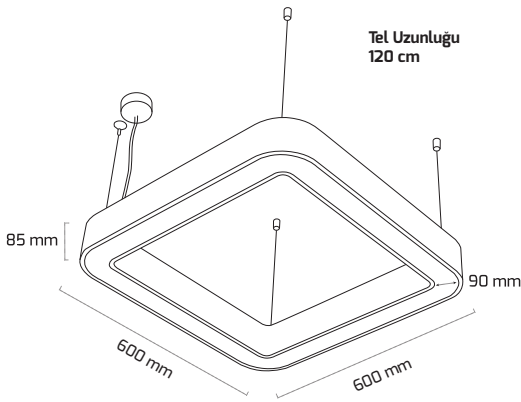

Fiyat:
260,00 \$

GY 8114-40

GÜÇ (W)	IŞIK RENGİ	CRI (RA)	IŞIK AKISI (LM)
28 W	3000K	RA>80	2940 LM
28 W	4000K	RA>80	3080 LM
28 W	6500K	RA>80	3220 LM

Fiyat:
110,00 \$

GY 8114-60

GÜÇ (W)	IŞIK RENGİ	CRI (RA)	IŞIK AKISI (LM)
36 W	3000K	RA>80	3780 LM
36 W	4000K	RA>80	3960 LM
36 W	6500K	RA>80	4140 LM