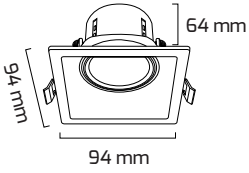

On - Off
Fiyat:
9,00 $

On - Off
Fiyat:
10,50 $

Triac Dim
Fiyat:
22,00 $

Triac Dim
Fiyat:
23,50 $

GÜÇ (W)	IŞIK RENGİ	CRI (RA)	IŞIK AKISI (LM)
8 W	2700K	RA>80	880 LM
8 W	3000K	RA>80	920 LM
8 W	4000K	RA>80	960 LM
8 W	6500K	RA>80	1000 LM