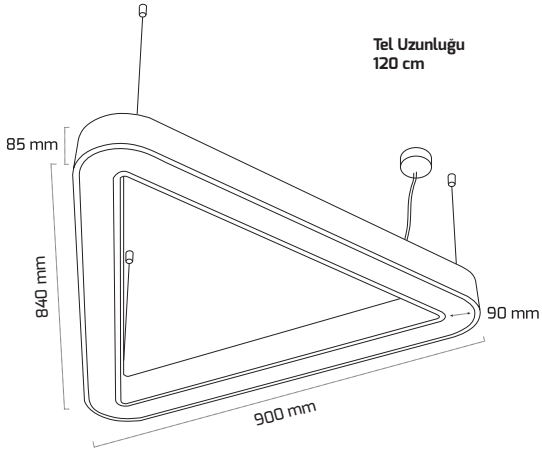

GY 8116-90

GÜÇ (W)	İŞİK RENGİ	CRI (RA)	İŞİK AKISI (LM)
73 W	3000K	RA>80	7665 LM
73 W	4000K	RA>80	8030 LM
73 W	6500K	RA>80	8395 LM

Fiyat:
270,00 $