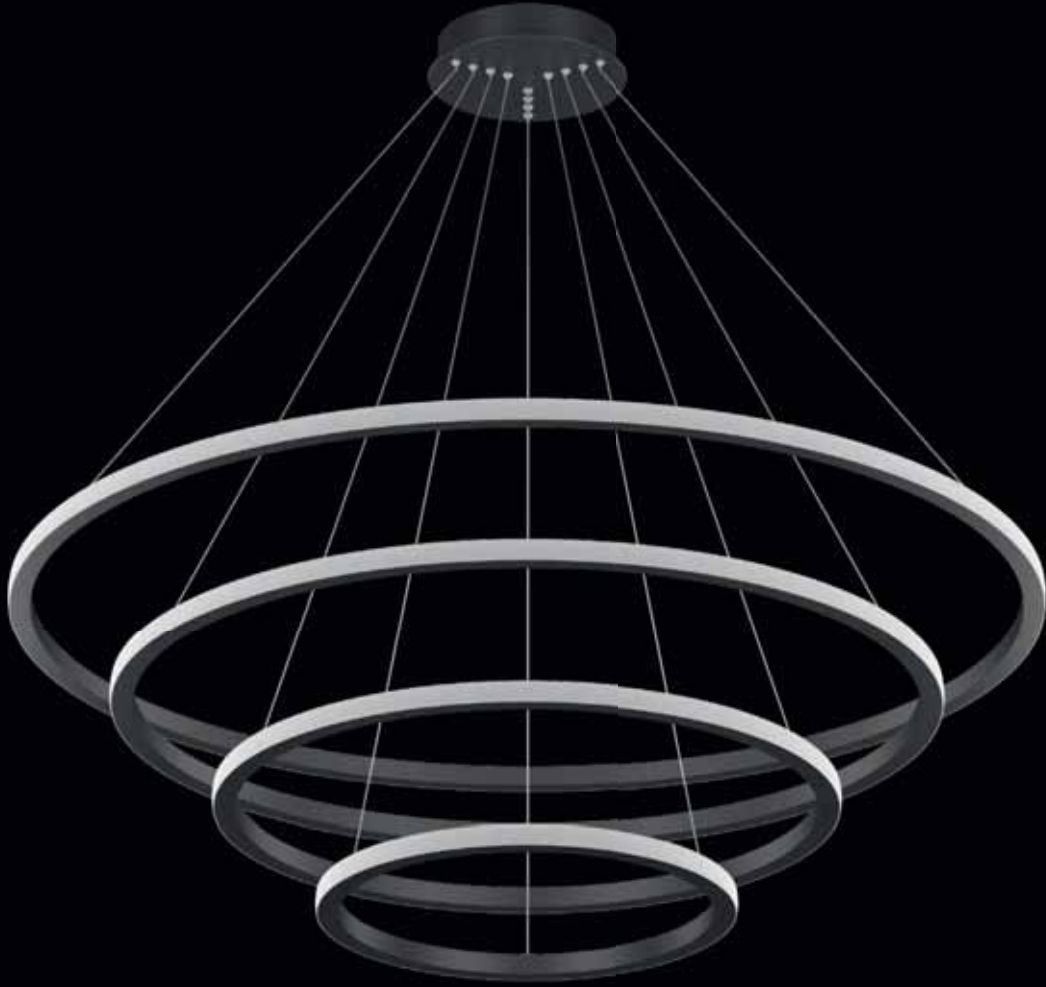

GY 8220-40

GÜÇ (W)	İŞİK RENGİ	CRI (RA)	İŞİK AKISI (LM)
20 W	3000K	RA>80	1900 LM
20 W	4000K	RA>80	2000 LM
20 W	6500K	RA>80	2100 LM

Fiyat:

85,00 $

GY 9005 (Rozans) Fiyat:

18,00 $

Siyah

Beyaz

GY 8220-60

GÜÇ (W)	İŞİK RENGİ	CRI (RA)	İŞİK AKISI (LM)
30 W	3000K	RA>80	2850 LM
30 W	4000K	RA>80	3000 LM
30 W	6500K	RA>80	3150 LM

Fiyat:

100,00 $

GY 9005 (Rozans) Fiyat:

18,00 $

Siyah

Beyaz

GY 8220-80

GÜÇ (W)	İŞİK RENGİ	CRI (RA)	İŞİK AKISI (LM)
40 W	3000K	RA>80	3800 LM
40 W	4000K	RA>80	4000 LM
40 W	6500K	RA>80	4200 LM

Fiyat:

142,00 $

GY 9005 (Rozans) Fiyat:

18,00 $

Siyah

Beyaz

GY 8220-100

GÜÇ (W)	İŞİK RENGİ	CRI (RA)	İŞİK AKISI (LM)
50 W	3000K	RA>80	4750 LM
50 W	4000K	RA>80	5000 LM
50 W	6500K	RA>80	5250 LM

Fiyat:

160,00 $

GY 9005 (Rozans) Fiyat:

18,00 $

Siyah

Beyaz