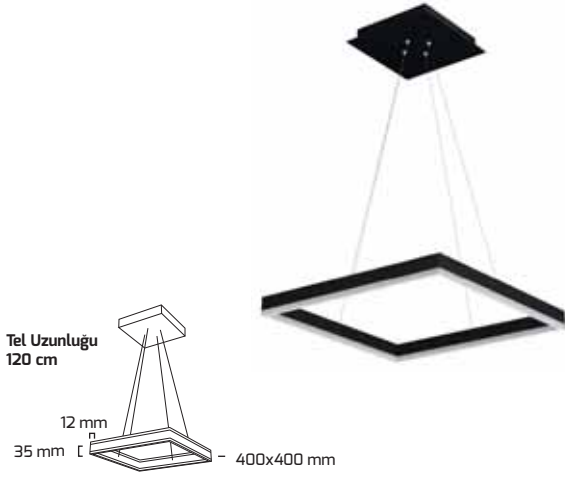

GÜÇ (W)	İŞIK RENGİ	CRI (RA)	İŞIK AKISI (LM)
70 W	3000K	RA>80	7350 LM
70 W	4000K	RA>80	7700 LM
70 W	6500K	RA>80	8050 LM

Fiyat:

240,00 \$

GY 9005 (Rozans) Fiyat:

18,00 \$

GY 8212-40

GÜÇ (W)	IŞIK RENGİ	CRI (RA)	IŞIK AKISI (LM)
35 W	3000K	RA>80	3675 LM
35 W	4000K	RA>80	3850 LM
35 W	6500K	RA>80	4025LM