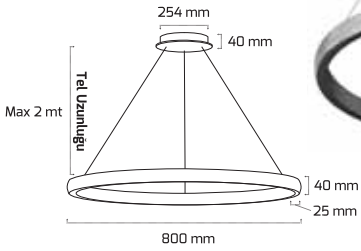

GÜÇ (W)	İŞİK RENGİ	CRI (RA)	İŞİK AKISI (LM)
80 W	3000K	RA>80	7600 LM
80 W	4000K	RA>80	8000 LM
80 W	6500K	RA>80	8400 LM

Fiyat:

190,00 $

GY 9005 (Rozans) Fiyat:

18,00 $

Siyah

Beyaz

80 WATT

220 VOLT

50.000

IP 20

GY 8260-100