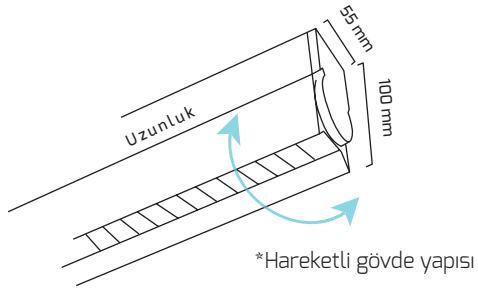

Enerji Girişi
GY 8094

Fiyat:
11,00 \$

Sonlama Kapağı
GY 8095

Fiyat:
9,00 \$

*Hareketli gövde yapısı

KOD	GÜÇ (W)	IŞIK RENGİ (K)	CRI (RA)	IŞIK AKISI (LM)	UZUNLUK	FİYAT
GY 8039-60	20 W	3000K-4000K-6500K	RA>80	2800 LM	600 mm	96,00 \$
GY 8039-90	30 W	3000K-4000K-6500K	RA>80	4200 LM	900 mm	134,00 \$
GY 8039-120	40 W	3000K-4000K-6500K	RA>80	5600 LM	1200 mm	174,00 \$
GY 8039-150	50 W	3000K-4000K-6500K	RA>80	7000 LM	1500 mm	212,00 \$
GY 8039-180	60 W	3000K-4000K-6500K	RA>80	8400 LM	1800 mm	260,00 \$