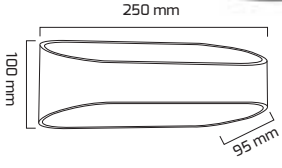

GY 6215

GÜÇ (W)	IŞIK RENGİ	CRI (RA)	IŞIK AKISI (LM)
7 W	3000K	RA>80	770 LM

Fiyat:

35,00 \$

GY 6216

GÜÇ (W)	IŞIK RENGİ	CRI (RA)	IŞIK AKISI (LM)
10 W	3000K	RA>80	1100 LM

Fiyat:

45,00 \$