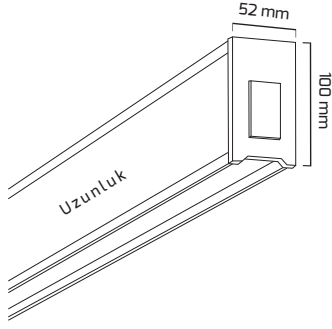

GRİ MERMER DESENLİ - SİYAH MERMER DESENLİ - AHŞAP (CEVİZ) DESENLİ

KOD	GÜÇ (W)	IŞIK RENGİ (K)	CRI (RA)	IŞIK AKISI (LM)	UZUNLUK	FİYAT
GY 8046-60	18 W	3000K-4000K-6500K	RA>80	1980 LM	600 mm	60,00 $
GY 8046-90	26 W	3000K-4000K-6500K	RA>80	2860 LM	900 mm	84,00 $
GY 8046-120	34 W	3000K-4000K-6500K	RA>80	3740 LM	1200 mm	105,00 $
GY 8046-150	42 W	3000K-4000K-6500K	RA>80	4620 LM	1500 mm	126,00 $
GY 8046-180	51 W	3000K-4000K-6500K	RA>80	5610 LM	1800 mm	149,00 $

OXIDE GOLD DESENLİ - OXIDE MİRROR DESENLİ

KOD	GÜÇ (W)	IŞIK RENGİ (K)	CRI (RA)	IŞIK AKISI (LM)	UZUNLUK	FİYAT
GY 8046-60	18 W	3000K-4000K-6500K	RA>80	1980 LM	600 mm	70,00 $
GY 8046-90	26 W	3000K-4000K-6500K	RA>80	2860 LM	900 mm	99,00 $
GY 8046-120	34 W	3000K-4000K-6500K	RA>80	3740 LM	1200 mm	126,00 $
GY 8046-150	42 W	3000K-4000K-6500K	RA>80	4620 LM	1500 mm	152,00 $
GY 8046-180	51 W	3000K-4000K-6500K	RA>80	5610 LM	1800 mm	180,00 $

PETEK SAÇ DESENLİ DESENLİ

KOD	GÜÇ (W)	IŞIK RENGİ (K)	CRI (RA)	IŞIK AKISI (LM)	UZUNLUK	FİYAT
GY 8046-60	18 W	3000K-4000K-6500K	RA>80	1980 LM	600 mm	72,00 $
GY 8046-90	26 W	3000K-4000K-6500K	RA>80	2860 LM	900 mm	101,00 $
GY 8046-120	34 W	3000K-4000K-6500K	RA>80	3740 LM	1200 mm	128,00 $
GY 8046-150	42 W	3000K-4000K-6500K	RA>80	4620 LM	1500 mm	155,00 $
GY 8046-180	51 W	3000K-4000K-6500K	RA>80	5610 LM	1800 mm	183,00 $

KOD	UZUNLUK	FİYAT
GY 9001	2000 mm (asansörlü)	3.80 $

* Sarkıt aparatı için tane fiyatıdır.

* Kablo boyu 1200 mm.

KOD	FİYAT
GY 9002	2.00 $

* Sıva üzeri montaj için tane fiyatıdır.