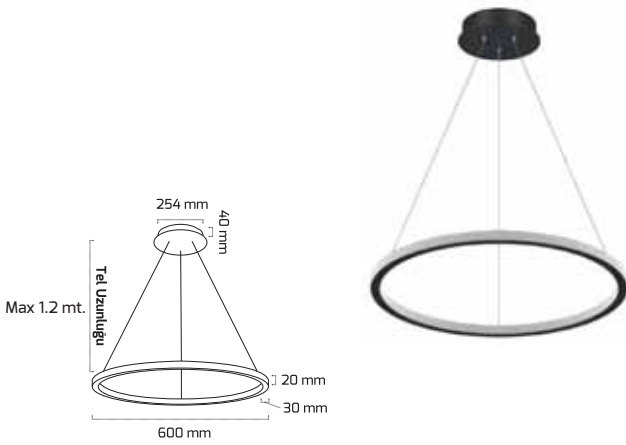

Siyah

Beyaz

3 YIL GARANTİ

60 WATT

220 VOLT

50.000

IP 20

CE

GY 8221-80

GÜÇ (W)	İŞİK RENGİ	CRI (RA)	İŞİK AKISI (LM)
80 W	3000K	RA>80	7600 LM
80 W	4000K	RA>80	8000 LM
80 W	6500K	RA>80	8400 LM

Fiyat:

163,00 $

GY 9005 (Rozans) Fiyat:

18,00 $