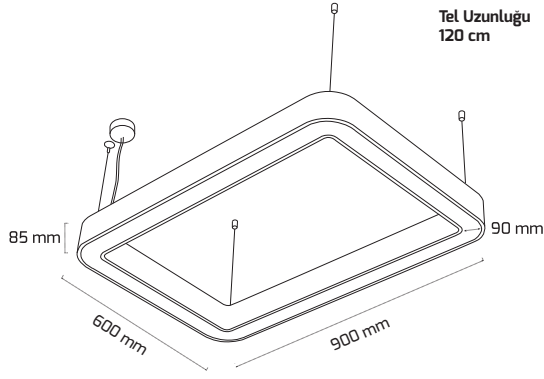

GY 8118-60x90

GÜÇ (W)	İŞİK RENGİ	CRI (RA)	İŞİK AKISI (LM)
68 W	3000K	RA>80	7140 LM
68 W	4000K	RA>80	7480 LM
68 W	6500K	RA>80	7820 LM

Fiyat: **310,00 $**