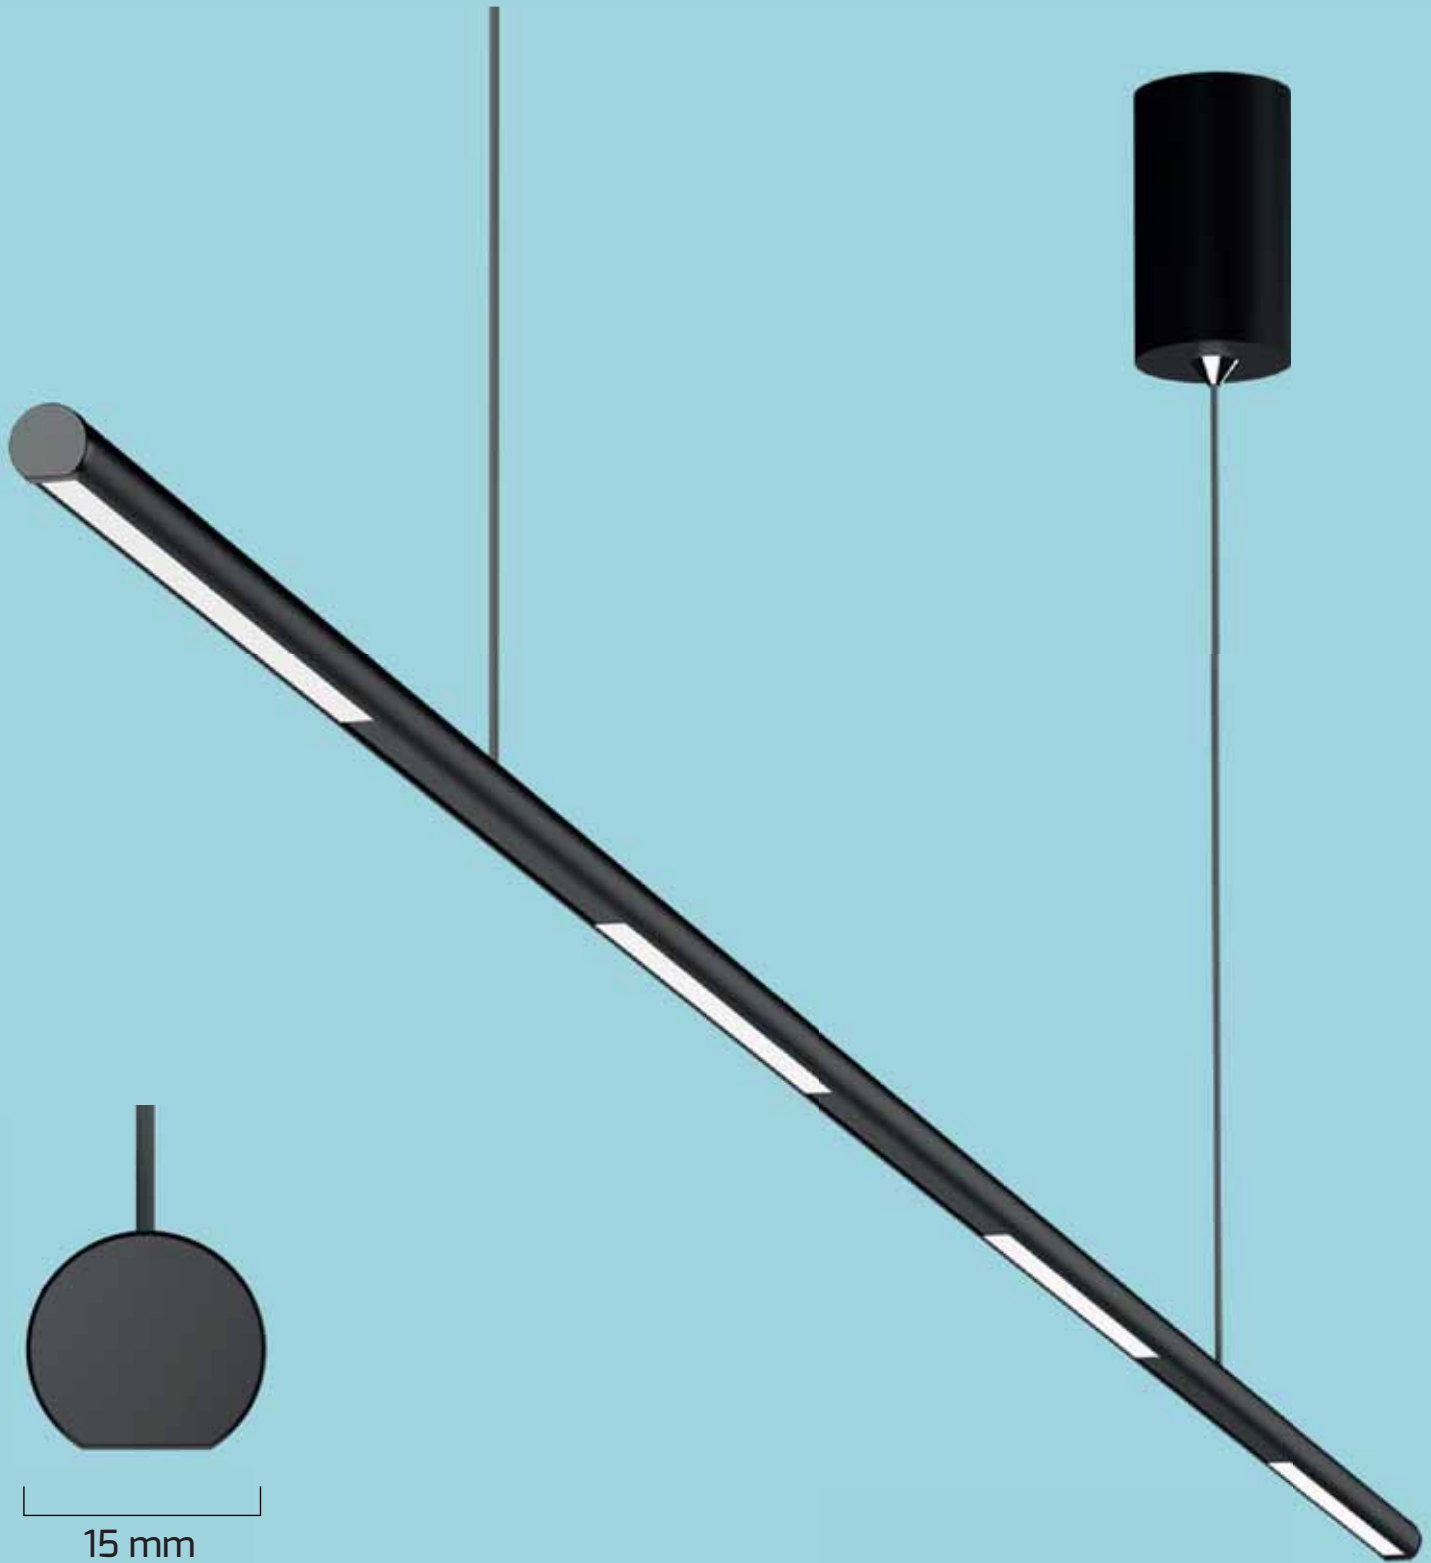

GÜÇ (W)	IŞIK RENGİ	CRI (RA)	IŞIK AKISI (LM)
70 W	2700K	RA>80	7518 LM
70 W	3000K	RA>80	7863 LM
70 W	4000K	RA>80	8100 LM
70 W	6500K	RA>80	8220 LM

Fiyat:

215,00 \$

GY 8010-1

OSRAM
LED
Technology
Included

provided by
SAMSUNG