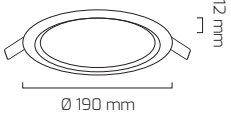

GY 1768

Fiyat:
10,00 $

GÜÇ (W)	IŞIK RENGİ	CRI (RA)	IŞIK AKISI (LM)
15 W	3000K	RA>80	1200 LM
15 W	4000K	RA>80	1230 LM
15 W	6500K	RA>80	1260 LM

GY 1778