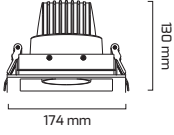

GY 3041-30

GÜÇ (W)	IŞIK RENGİ	CRI (RA)	IŞIK AKISI (LM)
30 W	2700K	RA>80	3375 LM
30 W	3000K	RA>80	3530 LM
30 W	4000K	RA>80	3636 LM
30 W	6500K	RA>80	3690 LM

Triac Dim
Fiyat:
61,50 $

On - Off
Fiyat:
46,00 $

GY 3042-30

GÜÇ (W)	IŞIK RENGİ	CRI (RA)	IŞIK AKISI (LM)
2 x 30 W	2700K	RA>80	6750 LM
2 x 30 W	3000K	RA>80	7060 LM
2 x 30 W	4000K	RA>80	7272 LM
2 x 30 W	6500K	RA>80	7380 LM

Triac Dim
Fiyat:
120,00 $

On - Off
Fiyat:
89,00 $

GY 3043-30

GÜÇ (W)	IŞIK RENGİ	CRI (RA)	IŞIK AKISI (LM)
3 x 30 W	2700K	RA>80	10125 LM
3 x 30 W	3000K	RA>80	10590 LM
3 x 30 W	4000K	RA>80	10908 LM
3 x 30 W	6500K	RA>80	11070 LM

Triac Dim
Fiyat:
181,50 $

On - Off
Fiyat:
135,00 $

GY 3122-55

GÜÇ (W)	IŞIK RENGİ	CRI (RA)	IŞIK AKISI (LM)
2 x 57 W	2700K	RA>80	11234 LM
2 x 57 W	3000K	RA>80	12072 LM
2 x 57 W	4000K	RA>80	12636 LM
2 x 57 W	6500K	RA>80	12824 LM

Fiyat:
130,00 $