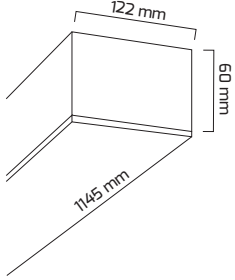

GY 4319

Fiyat:

80,00 $

GÜÇ (W)	IŞIK RENGİ	CRI (RA)	IŞIK AKISI (LM)
60 W	3000K	RA>80	6300 LM
60 W	4000K	RA>80	6600 LM
60 W	6500K	RA>80	6900 LM