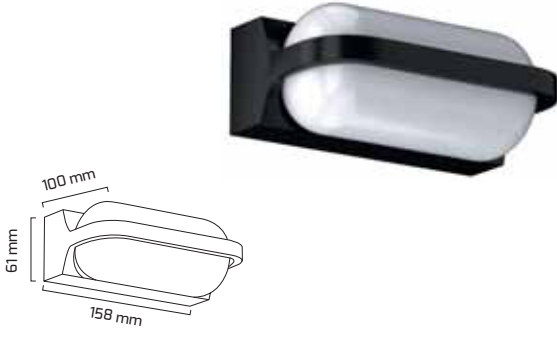

Fiyat:
36,00 \$

GY 6235

GÜÇ (W)	IŞIK RENGİ	CRI (RA)	IŞIK AKISI (LM)
12 W	3000K	RA>80	1320 LM

Fiyat:
38,00 \$

GY 6236

GÜÇ (W)	IŞIK RENGİ	CRI (RA)	IŞIK AKISI (LM)
10 W	3000K	RA>80	1100 LM

Fiyat:
36,00 \$

GY 6237