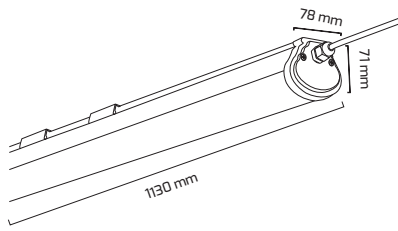

GY 4316-52

Fiyat:
38,00 $

GÜÇ (W)	IŞIK RENGİ	CRI (RA)	IŞIK AKISI (LM)
52 W	3000K	RA>80	5460 LM
52 W	4000K	RA>80	5720 LM
52 W	6500K	RA>80	5980 LM