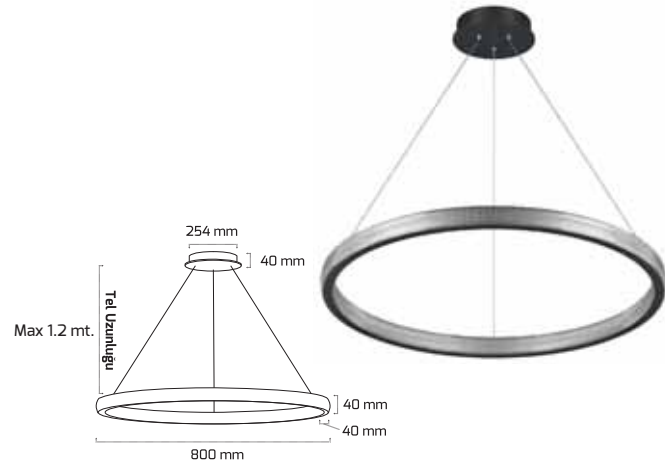

GY 8261-60

GÜÇ (W)	İŞIK RENGİ	CRI (RA)	İŞIK AKISI (LM)
120 W	3000K	RA>80	11400 LM
120 W	4000K	RA>80	12000 LM
120 W	6500K	RA>80	12600 LM

Fiyat:

242,00 \$

GY 9005 (Rozans) Fiyat:

18,00 \$

GY 8261-80

GÜÇ (W)	İŞIK RENGİ	CRI (RA)	İŞIK AKISI (LM)
160 W	3000K	RA>80	15200 LM
160 W	4000K	RA>80	16000 LM
160 W	6500K	RA>80	16800 LM