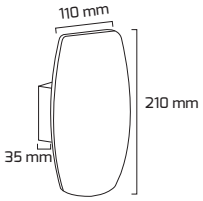

GY 6224

GÜÇ (W)	IŞIK RENGİ	CRI (RA)	IŞIK AKISI (LM)
3 W	3000K	RA>80	330 LM

Siyah

Fiyat:

18,00 $

GY 6225

GÜÇ (W)	IŞIK RENGİ	CRI (RA)	IŞIK AKISI (LM)
6 W	3000K	RA>80	660 LM

Siyah

Fiyat:

25,00 $

GY 6226

GÜÇ (W)	IŞIK RENGİ	CRI (RA)	IŞIK AKISI (LM)
10 W	3000K	RA>80	1100 LM

Siyah

Fiyat:

42,00 $

GY 6227

GÜÇ (W)	IŞIK RENGİ	CRI (RA)	IŞIK AKISI (LM)
6 W	3000K	RA>80	660 LM

Siyah

Fiyat:

36,00 $