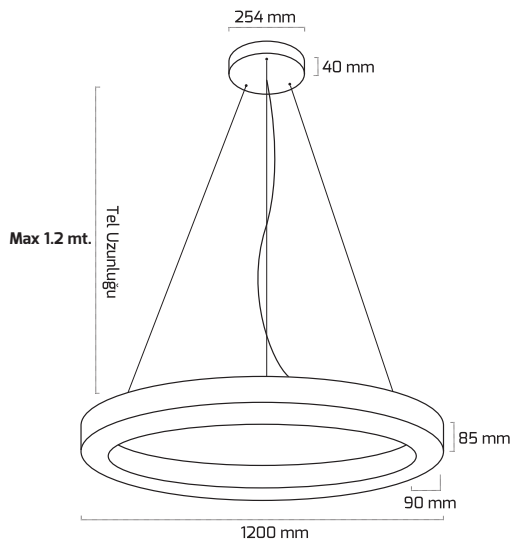

GY 8112-120

GÜÇ (W)	İŞİK RENGİ	CRI (RA)	İŞİK AKISI (LM)
163 W	3000K	RA>80	17115 LM
163 W	4000K	RA>80	17930 LM
163 W	6500K	RA>80	18745 LM

Fiyat:
410,00 $