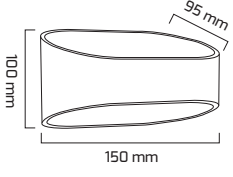

GY 6215

GÜÇ (W)	IŞIK RENGİ	CRI (RA)	IŞIK AKISI (LM)
7 W	3000K	RA>80	770 LM

Fiyat:

35,00 $

GY 6216

GÜÇ (W)	IŞIK RENGİ	CRI (RA)	IŞIK AKISI (LM)
10 W	3000K	RA>80	1100 LM

Fiyat:

45,00 $