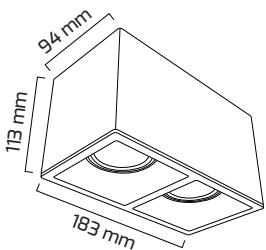

GY 1861-8

On - Off
Fiyat:
21,00 \$

Triac Dim
Fiyat:
34,00 \$

On - Off
Fiyat:
22,50 \$

Triac Dim
Fiyat:
35,50 \$

GÜÇ (W)	IŞIK RENGİ	CRI (RA)	IŞIK AKISI (LM)
2 x 8 W	2700K	RA>80	1760 LM
2 x 8 W	3000K	RA>80	1840 LM
2 x 8 W	4000K	RA>80	1920 LM
2 x 8 W	6500K	RA>80	1000 LM