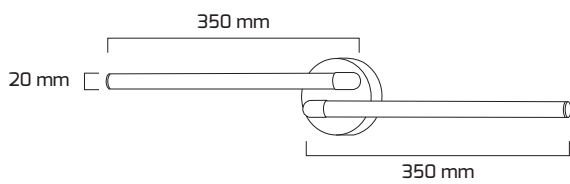

28,00 \$

Krom

Gold

Siyah

Eskitme

GY 4209

GÜÇ (W)	IŞIK RENGİ	CRI (RA)	IŞIK AKISI (LM)
12 W	3000K	RA>80	1080 LM

Fiyat: