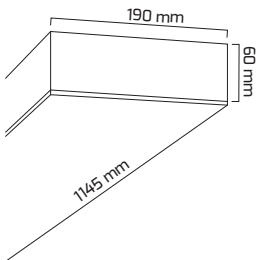

GY 4320

Fiyat:

120,00 $

GÜÇ (W)	IŞIK RENGİ	CRI (RA)	IŞIK AKISI (LM)
120 W	3000K	RA>80	12600 LM
120 W	4000K	RA>80	13200 LM
120 W	6500K	RA>80	13800 LM