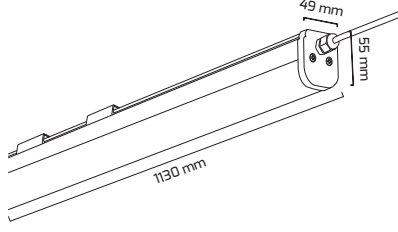

120,00 \$

GÜÇ (W)	IŞIK RENGİ	CRI (RA)	IŞIK AKISI (LM)
120 W	3000K	RA>80	12600 LM
120 W	4000K	RA>80	13200 LM
120 W	6500K	RA>80	13800 LM

GY 4314

Goya Driverlı Fiyat:
26,00 \$Osram Driverlı Fiyat:
40,00 \$

GÜÇ (W)	İŞIK RENGİ	CRI (RA)	İŞIK AKISI (LM)
36 W	3000K	RA>80	3060 LM
36 W	4000K	RA>80	3240 LM
36 W	6500K	RA>80	3420 LM