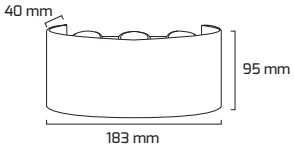

Fiyat:
26,00 $