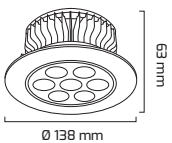

GY 5409

GÜÇ (W)	IŞIK RENGİ	CRI (RA)	IŞIK AKISI (LM)
9 W	3000K	RA>80	1080 LM
9 W	4000K	RA>80	1107 LM
9 W	6500K	RA>80	1134 LM

Fiyat:
35,00 $

GY 5409-9x1,5

GÜÇ (W)	IŞIK RENGİ	CRI (RA)	IŞIK AKISI (LM)
13.5 W	3000K	RA>80	1620 LM
13.5 W	4000K	RA>80	1660 LM
13.5 W	6500K	RA>80	1701 LM

Fiyat:
45,00 $

GY 5412-12x1,5

GÜÇ (W)	IŞIK RENGİ	CRI (RA)	IŞIK AKISI (LM)
18 W	3000K	RA>80	2304 LM
18 W	4000K	RA>80	2376 LM
18 W	6500K	RA>80	2466 LM

Fiyat:
55,00 $