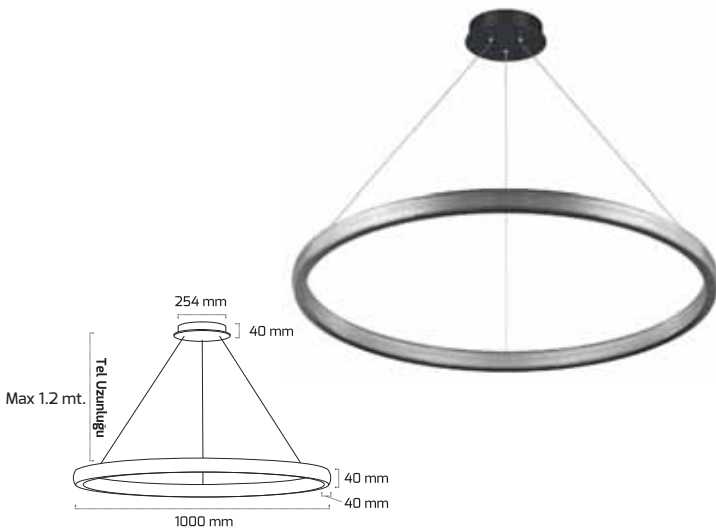

GY 8261-100

GÜÇ (W)	İŞIK RENGİ	CRI (RA)	İŞIK AKISI (LM)
200 W	3000K	RA>80	19000 LM
200 W	4000K	RA>80	20000 LM
200 W	6500K	RA>80	21000 LM

Fiyat:

360,00 $

GY 9005 (Rozans) Fiyat:

18,00 $