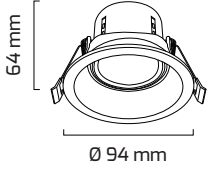

GÜÇ (W)	IŞIK RENGİ	CRI (RA)	IŞIK AKISI (LM)
8 W	2700K	RA>80	880 LM
8 W	3000K	RA>80	920 LM
8 W	4000K	RA>80	960 LM
8 W	6500K	RA>80	1000 LM