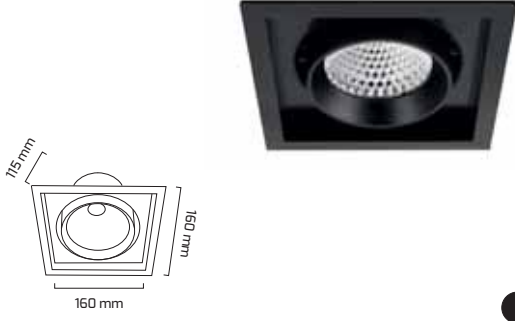

GY 3051-30

GÜÇ (W)	IŞIK RENGİ	CRI (RA)	IŞIK AKISI (LM)
30 W	2700K	RA>80	3375 LM
30 W	3000K	RA>80	3530 LM
30 W	4000K	RA>80	3636 LM
30 W	6500K	RA>80	3690 LM

Triac Dim
Fiyat:

61,50 $

On - Off
Fiyat:

46,00 $