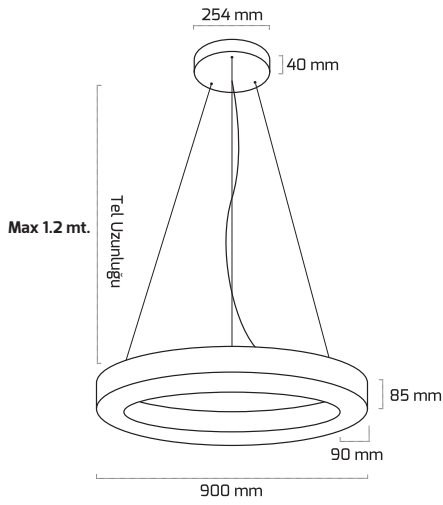

Fiyat:
118,00 \$

GY 8112-60

GÜÇ (W)	İŞİK RENGİ	CRI (RA)	İŞİK AKISI (LM)
82 W	3000K	RA>80	8610 LM
82 W	4000K	RA>80	9020 LM
82 W	6500K	RA>80	9430 LM

Fiyat:
176,00 \$

GY 8112-90

GÜÇ (W)	İŞİK RENGİ	CRI (RA)	İŞİK AKISI (LM)
122 W	3000K	RA>80	12810 LM
122 W	4000K	RA>80	13420 LM
122 W	6500K	RA>80	14030 LM