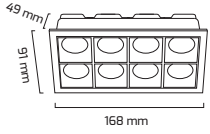

Fiyat:
65,00 \$

GY 5107

GÜÇ (W)	IŞIK RENGİ	CRI (RA)	IŞIK AKISI (LM)
8 W	2700K	RA>80	1120 LM
8 W	3000K	RA>80	1208 LM
8 W	4000K	RA>80	1256 LM
8 W	6500K	RA>80	1256 LM

Fiyat:
32,00 \$

GY 5109

GÜÇ (W)	IŞIK RENGİ	CRI (RA)	IŞIK AKISI (LM)
16 W	2700K	RA>80	2240 LM
16 W	3000K	RA>80	2416 LM
16 W	4000K	RA>80	2512 LM
16 W	6500K	RA>80	2512 LM