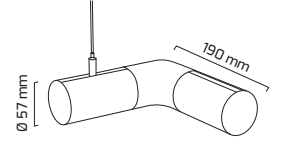

Fiyat:
30,00 $

T Dönüş Aparatı
GY 8091