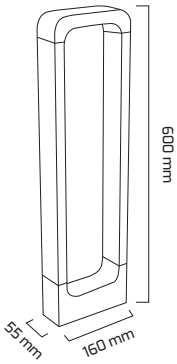

GY 6250

Fiyat: **48,00 $**

GÜÇ (W)	IŞIK RENGİ	CRI (RA)	IŞIK AKISI (LM)
7 W	3000K	RA>80	973 LM

GY 6251

Fiyat: **67,00 $**

GÜÇ (W)	IŞIK RENGİ	CRI (RA)	IŞIK AKISI (LM)
12 W	3000K	RA>80	1668 LM