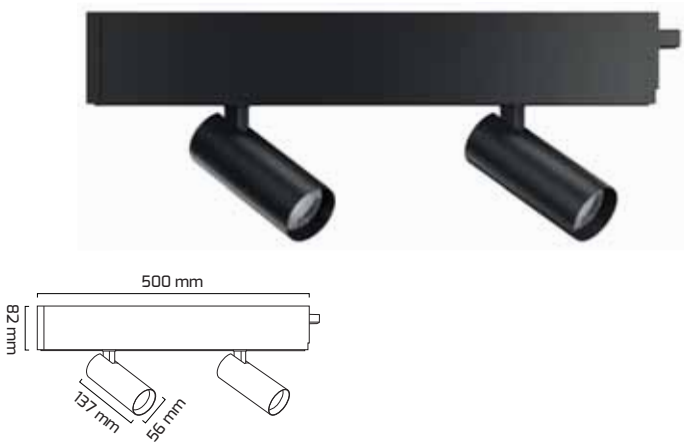

GY 8058-50

GÜÇ (W)	IŞIK RENGİ	CRI (RA)	IŞIK AKISI (LM)
2 x 14 W	2700K	RA>80	3722 LM
2 x 14 W	3000K	RA>80	3894 LM
2 x 14 W	4000K	RA>80	4010 LM
2 x 14 W	6500K	RA>80	4070 LM

Fiyat:
100,00 $