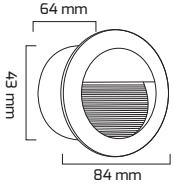

GY 6241

Goya
DRIVER

GÜÇ (W)	IŞIK RENGİ	CRI (RA)	IŞIK AKISI (LM)
3 W	3000K	RA>80	330 LM

Fiyat:
20,00 $

GY 6242

Goya
DRIVER

GÜÇ (W)	IŞIK RENGİ	CRI (RA)	IŞIK AKISI (LM)
3 W	3000K	RA>80	330 LM

Fiyat:
20,00 $

GY 6243

Goya
DRIVER

GÜÇ (W)	IŞIK RENGİ	CRI (RA)	IŞIK AKISI (LM)
3 W	3000K	RA>80	330 LM

Fiyat:
25,00 $

GY 6244

Goya
DRIVER

GÜÇ (W)	IŞIK RENGİ	CRI (RA)	IŞIK AKISI (LM)
3 W	3000K	RA>80	330 LM

Fiyat:
36,00 $

GY 6245

Goya
DRIVER

GÜÇ (W)	IŞIK RENGİ	CRI (RA)	IŞIK AKISI (LM)
3 W	3000K	RA>80	330 LM

Fiyat:
36,00 $