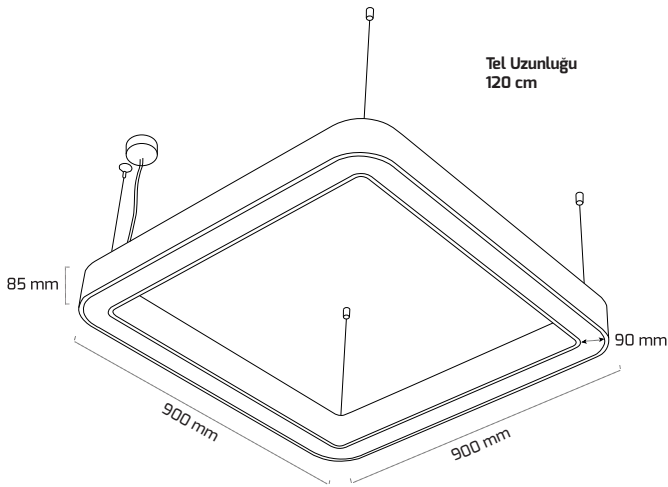

GY 8114-90

GÜÇ (W)	IŞIK RENGİ	CRI (RA)	IŞIK AKISI (LM)
73 W	3000K	RA>80	7665 LM
73 W	4000K	RA>80	8030 LM
73 W	6500K	RA>80	8395 LM

Fiyat:
270,00 $