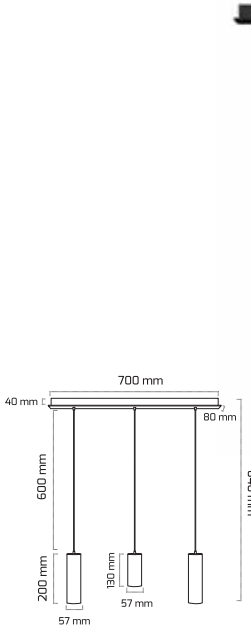

GÜÇ (W)	IŞIK RENGİ	CRI (RA)	IŞIK AKISI (LM)
30 W	2700K	RA>80	3375 LM
30 W	3000K	RA>80	3530 LM
30 W	4000K	RA>80	3636 LM
30 W	6500K	RA>80	3690 LM

Triac Dim
Fiyat:

117,50 $

On - Off
Fiyat:

102,00 $