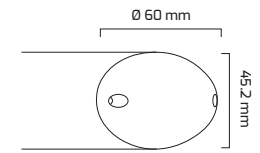

Sonlama Aparatı
GY 8075

Fiyat:
1,00 $

IP
20

KOD	UZUNLUK	FİYAT
GY 9001	2000 mm (asansörlü)	3.80 $

* Sarkit aparatı için tane fiyatıdır.

* Kablo boyu 1200 mm.