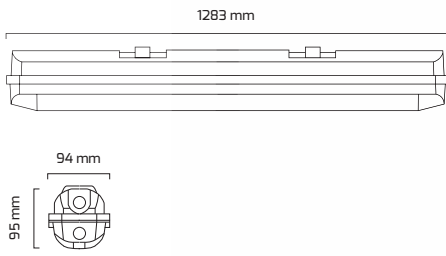

GY 4314

Goya Driverlı Fiyat:
26,00 $

Osram Driverlı Fiyat:
40,00 $

GÜÇ (W)	İŞIK RENGİ	CRI (RA)	İŞIK AKISI (LM)
36 W	3000K	RA>80	3060 LM
36 W	4000K	RA>80	3240 LM
36 W	6500K	RA>80	3420 LM