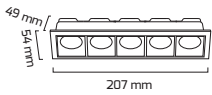

GY 5105

GÜÇ (W)	IŞIK RENGİ	CRI (RA)	IŞIK AKISI (LM)
2 W	2700K	RA>80	280 LM
2 W	3000K	RA>80	302 LM
2 W	4000K	RA>80	314 LM
2 W	6500K	RA>80	314 LM

Fiyat:
21,00 $

GY 5106

GÜÇ (W)	IŞIK RENGİ	CRI (RA)	IŞIK AKISI (LM)
6 W	2700K	RA>80	840 LM
6 W	3000K	RA>80	906 LM
6 W	4000K	RA>80	942 LM
6 W	6500K	RA>80	942 LM

Fiyat:
28,00 $

GY 5108

GÜÇ (W)	IŞIK RENGİ	CRI (RA)	IŞIK AKISI (LM)
10 W	2700K	RA>80	1400 LM
10 W	3000K	RA>80	1510 LM
10 W	4000K	RA>80	1570 LM
10 W	6500K	RA>80	1570 LM

Fiyat:
38,00 $

GY 5111

GÜÇ (W)	IŞIK RENGİ	CRI (RA)	IŞIK AKISI (LM)
20 W	2700K	RA>80	2800 LM
20 W	3000K	RA>80	3020 LM
20 W	4000K	RA>80	3140 LM
20 W	6500K	RA>80	3140 LM

Fiyat:
65,00 $