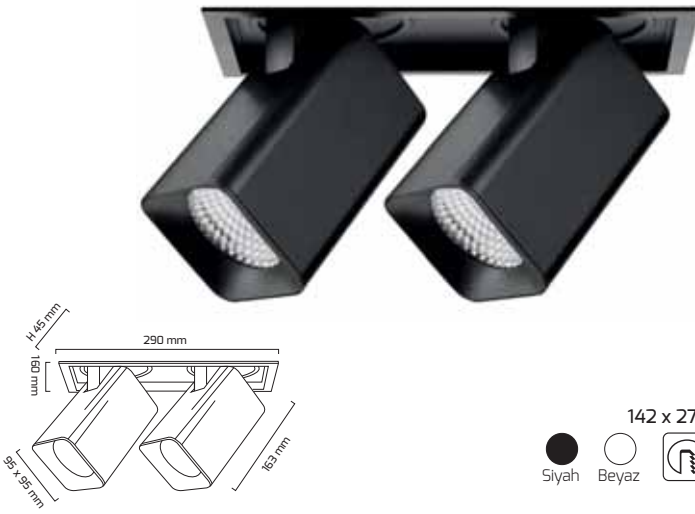

GY 3251-36

GÜÇ (W)	IŞIK RENGİ	CRI (RA)	IŞIK AKISI (LM)
40 W	2700K	RA>80	4500 LM
40 W	3000K	RA>80	4707 LM
40 W	4000K	RA>80	4848 LM
40 W	6500K	RA>80	4920 LM

Triac Dim
Fiyat: **73,00 \$**

On - Off
Fiyat: **55,00 \$**