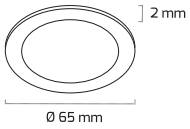

GY 2427

GÜÇ (W)	IŞIK RENGİ	CRI (RA)	IŞIK AKISI (LM)
3 W	3000K	RA>80	330 LM

Fiyat:
6,00 $

GY 2429

GÜÇ (W)	IŞIK RENGİ	CRI (RA)	IŞIK AKISI (LM)
3 W	3000K	RA>80	330 LM

Fiyat:
7,00 $

GY 2430

GÜÇ (W)	IŞIK RENGİ	CRI (RA)	IŞIK AKISI (LM)
3 W	3000K	RA>80	330 LM

Fiyat:
7,00 $

GY 2306

GÜÇ (W)	IŞIK RENGİ	CRI (RA)	IŞIK AKISI (LM)
4 W	3000K	RA>80	360 LM

Fiyat:
3,00 $

GY 6119

GÜÇ (W)	IŞIK RENGİ	CRI (RA)	IŞIK AKISI (LM)
3 W	3000K	RA>80	210 LM

Fiyat:
23,00 $