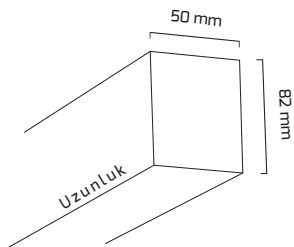

KOD	GÜÇ (W)	IŞIK RENGİ (K)	CRI (RA)	IŞIK AKISI (LM)	UZUNLUK	FİYAT
GY 8031-60	18 W	3000K-4000K-6500K	RA>80	1980 LM	600 mm	45,00 $
GY 8031-90	26 W	3000K-4000K-6500K	RA>80	2860 LM	900 mm	62,00 $
GY 8031-120	34 W	3000K-4000K-6500K	RA>80	3740 LM	1200 mm	77,00 $
GY 8031-150	42 W	3000K-4000K-6500K	RA>80	4620 LM	1500 mm	91,00 $
GY 8031-180	51 W	3000K-4000K-6500K	RA>80	5610 LM	1800 mm	107,00 $

GY 8032-60	26 W	3000K-4000K-6500K	RA>80	2860 LM	600 mm	48,00 $
GY 8032-90	39 W	3000K-4000K-6500K	RA>80	4290 LM	900 mm	63,00 $
GY 8032-120	52 W	3000K-4000K-6500K	RA>80	5720 LM	1200 mm	80,00 $
GY 8032-150	65 W	3000K-4000K-6500K	RA>80	7150 LM	1500 mm	95,00 $
GY 8032-180	75 W	3000K-4000K-6500K	RA>80	8250 LM	1800 mm	110,00 $