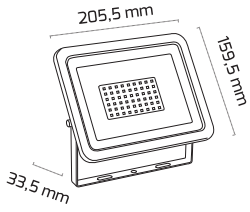

GY 6022-30

GÜÇ (W)	IŞIK RENGİ	CRI (RA)	IŞIK AKISI (LM)
30 W	3000K	RA>80	3300 LM
30 W	6500K	RA>80	3450 LM

Fiyat:
22,00 $

GY 6022-45

GÜÇ (W)	IŞIK RENGİ	CRI (RA)	IŞIK AKISI (LM)
45 W	3000K	RA>80	4950 LM
45 W	6500K	RA>80	5175 LM

Fiyat:
38,00 $

GY 6022-90

GÜÇ (W)	IŞIK RENGİ	CRI (RA)	IŞIK AKISI (LM)
90 W	3000K	RA>80	9900 LM
90 W	6500K	RA>80	10350 LM

Fiyat:
62,00 $

GY 6022-170

GÜÇ (W)	IŞIK RENGİ	CRI (RA)	IŞIK AKISI (LM)
170 W	3000K	RA>80	18700 LM
170 W	6500K	RA>80	19550 LM

Fiyat:
124,00 $

GY 6022-250

GÜÇ (W)	IŞIK RENGİ	CRI (RA)	IŞIK AKISI (LM)
250 W	3000K	RA>80	27500 LM
250 W	6500K	RA>80	28750 LM

Fiyat:
185,00 $