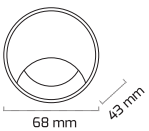

GÜÇ (W)	IŞIK RENGİ	CRI (RA)	IŞIK AKISI (LM)
3 W	3000K	RA>80	330 LM

Fiyat:
7,00 \$

GY 2306

GÜÇ (W)	IŞIK RENGİ	CRI (RA)	IŞIK AKISI (LM)
4 W	3000K	RA>80	360 LM

Fiyat:
3,00 \$

GY 6119

GÜÇ (W)	IŞIK RENGİ	CRI (RA)	IŞIK AKISI (LM)
3 W	3000K	RA>80	210 LM