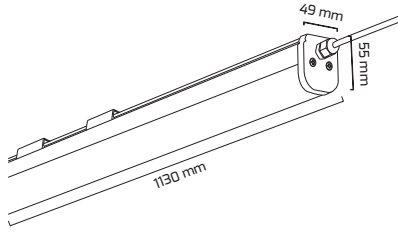

GY 4316-36

Goya Driverlı Fiyat:
25,00 $

Osram Driverlı Fiyat:
36,00 $

GÜÇ (W)	IŞIK RENGİ	CRI (RA)	IŞIK AKISI (LM)
36 W	3000K	RA>80	3060 LM
36 W	4000K	RA>80	3240 LM
36 W	6500K	RA>80	3420 LM