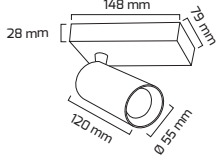

GY 3634

GÜÇ (W)	IŞIK RENGİ	CRI (RA)	IŞIK AKISI (LM)
14 W	2700K	RA>80	1861 LM
14 W	3000K	RA>80	1947 LM
14 W	4000K	RA>80	2005 LM
14 W	6500K	RA>80	2035 LM

Triac Dim
Fiyat: **51,00 $**

On - Off
Fiyat: **38,00 $**

GY 3635

GÜÇ (W)	IŞIK RENGİ	CRI (RA)	IŞIK AKISI (LM)
2 x 14 W	2700K	RA>80	3722 LM
2 x 14 W	3000K	RA>80	3894 LM
2 x 14 W	4000K	RA>80	4010 LM
2 x 14 W	6500K	RA>80	4070 LM

Triac Dim
Fiyat: **75,50 $**

On - Off
Fiyat: **60,00 $**

GY 1858-2

GÜÇ (W)	IŞIK RENGİ	CRI (RA)	IŞIK AKISI (LM)
30 W	2700K	RA>80	3375 LM
30 W	3000K	RA>80	3530 LM
30 W	4000K	RA>80	3636 LM
30 W	6500K	RA>80	3690 LM

Triac Dim
Fiyat: **85,50 $**

On - Off
Fiyat: **70,00 $**

GY 1858-3

GÜÇ (W)	IŞIK RENGİ	CRI (RA)	IŞIK AKISI (LM)
40 W	2700K	RA>80	4500 LM
40 W	3000K	RA>80	4707 LM
40 W	4000K	RA>80	4848 LM
40 W	6500K	RA>80	4920 LM

Triac Dim
Fiyat: **118,00 $**

On - Off
Fiyat: **100,00 $**