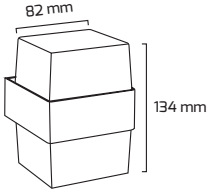

GY 6229

Goya
DRIVER

GÜÇ (W)	IŞIK RENGİ	CRI (RA)	IŞIK AKISI (LM)
7 W	3000K	RA>80	770 LM

Fiyat:
24,00 $

GY 6230

Goya
DRIVER

GÜÇ (W)	IŞIK RENGİ	CRI (RA)	IŞIK AKISI (LM)
14 W	3000K	RA>80	1540 LM

Fiyat:
27,00 $

GY 6231

Goya
DRIVER

GÜÇ (W)	IŞIK RENGİ	CRI (RA)	IŞIK AKISI (LM)
7 W	3000K	RA>80	770 LM

Fiyat:
24,00 $

GY 6232

Goya
DRIVER

GÜÇ (W)	IŞIK RENGİ	CRI (RA)	IŞIK AKISI (LM)
14 W	3000K	RA>80	1540 LM

Fiyat:
27,00 $