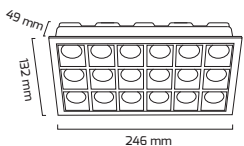

Fiyat:
52,00 \$

GY 5110

GÜÇ (W)	IŞIK RENGİ	CRI (RA)	IŞIK AKISI (LM)
18 W	2700K	RA>80	2520 LM
18 W	3000K	RA>80	2718 LM
18 W	4000K	RA>80	2826 LM
18 W	6500K	RA>80	2826 LM

Fiyat:
50,00 \$

GY 5113

GÜÇ (W)	IŞIK RENGİ	CRI (RA)	IŞIK AKISI (LM)
36 W	2700K	RA>80	5040 LM
36 W	3000K	RA>80	5436 LM
36 W	4000K	RA>80	5652 LM
36 W	6500K	RA>80	5652 LM