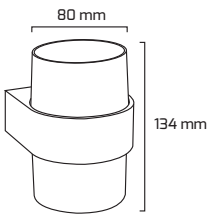

GY 6229

Goya
DRIVER

GÜÇ (W)	IŞIK RENGİ	CRI (RA)	IŞIK AKISI (LM)
7 W	3000K	RA>80	770 LM

Fiyat:
24,00 $

GY 6230

Goya
DRIVER

GÜÇ (W)	IŞIK RENGİ	CRI (RA)	IŞIK AKISI (LM)
14 W	3000K	RA>80	1540 LM

Fiyat:
27,00 $

GY 6231

Goya
DRIVER

GÜÇ (W)	IŞIK RENGİ	CRI (RA)	IŞIK AKISI (LM)
7 W	3000K	RA>80	770 LM

Fiyat:
24,00 $

GY 6232

Goya
DRIVER

GÜÇ (W)	IŞIK RENGİ	CRI (RA)	IŞIK AKISI (LM)
14 W	3000K	RA>80	1540 LM

Fiyat:
27,00 $