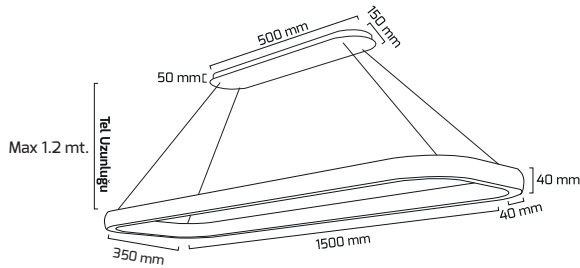

GY 8262-35x150

GÜÇ (W)	İŞİK RENGİ	CRI (RA)	İŞİK AKISI (LM)
130 W	3000K	RA>80	12350 LM
130 W	4000K	RA>80	13000 LM
130 W	6500K	RA>80	13650 LM

Siyah

Beyaz

3 YIL
GARANTİ

130
WATT

220
VOLT

50.000

IP
20

CE

Fiyat:

275,00 $

OSRAM
LED
Technology
Included

provided by
SAMSUNG