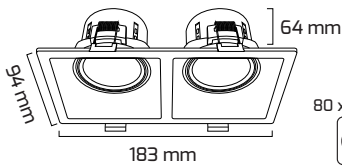

GY 1736-8

On - Off
Fiyat:
9,00 \$

On - Off
Fiyat:
10,50 \$

Triac Dim
Fiyat:
22,00 \$

Triac Dim
Fiyat:
23,50 \$

GÜÇ (W)	IŞIK RENGİ	CRI (RA)	IŞIK AKISI (LM)
2 x 8 W	2700K	RA>80	1760 LM
2 x 8 W	3000K	RA>80	1840 LM
2 x 8 W	4000K	RA>80	1920 LM
2 x 8 W	6500K	RA>80	2000 LM