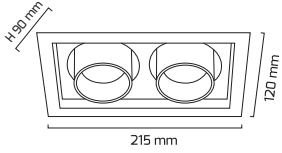

GÜÇ (W)	IŞIK RENGİ	CRI (RA)	IŞIK AKISI (LM)
2 x 14 W	2700K	RA>80	3722 LM
2 x 14 W	3000K	RA>80	3894 LM
2 x 14 W	4000K	RA>80	4010 LM
2 x 14 W	6500K	RA>80	4070 LM

Triac Dim
Fiyat:
67,50 $

On - Off
Fiyat:
52,00 $

GY 3151-14