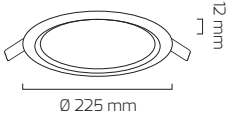

Fiyat:
9,00 \$

GY 1768

Fiyat:
10,00 \$

GÜÇ (W)	IŞIK RENGİ	CRI (RA)	IŞIK AKISI (LM)
15 W	3000K	RA>80	1200 LM
15 W	4000K	RA>80	1230 LM
15 W	6500K	RA>80	1260 LM

GY 1778

Fiyat:
11,00 \$

GÜÇ (W)	IŞIK RENGİ	CRI (RA)	IŞIK AKISI (LM)
18 W	3000K	RA>80	1440 LM
18 W	4000K	RA>80	1476 LM
18 W	6500K	RA>80	1512 LM