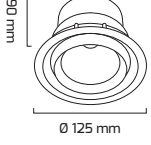

GY 3050-14

GÜÇ (W)	IŞIK RENGİ	CRI (RA)	IŞIK AKISI (LM)
14 W	2700K	RA>80	1861 LM
14 W	3000K	RA>80	1947 LM
14 W	4000K	RA>80	2005 LM
14 W	6500K	RA>80	2035 LM

Triac Dim
Fiyat: **42,00 $**

On - Off
Fiyat: **29,00 $**