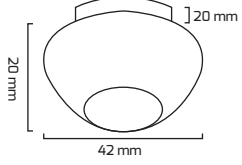

Fiyat:
70,00 \$

GY 2427

GÜÇ (W)	IŞIK RENGİ	CRI (RA)	IŞIK AKISI (LM)
3 W	3000K	RA>80	330 LM

Fiyat:
6,00 \$

GY 2429

GÜÇ (W)	IŞIK RENGİ	CRI (RA)	IŞIK AKISI (LM)
3 W	3000K	RA>80	330 LM

Fiyat:
7,00 \$

GY 2430