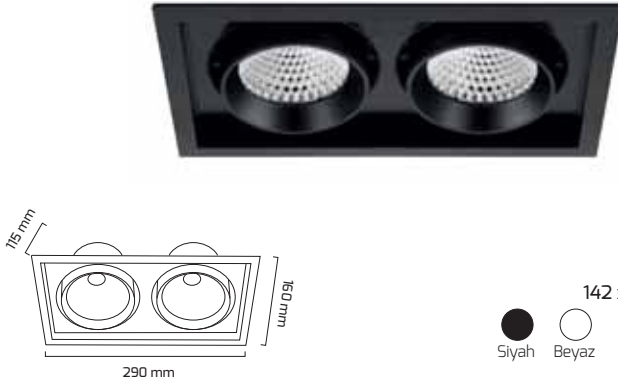

Triac Dim
Fiyat:

61,50 \$

On - Off
Fiyat:

46,00 \$

GY 3052-30

GÜÇ (W)	IŞIK RENGİ	CRI (RA)	IŞIK AKISI (LM)
2 x 30 W	2700K	RA>80	6750 LM
2 x 30 W	3000K	RA>80	7060 LM
2 x 30 W	4000K	RA>80	7272 LM
2 x 30 W	6500K	RA>80	7380 LM