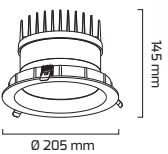

Triac Dim
Fiyat:

67,00 $

On - Off
Fiyat:

49,00 $