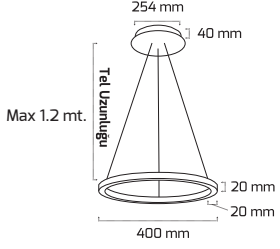

Fiyat:

85,00 \$

GY 9005 (Rozans) Fiyat:

18,00 \$

Siyah

Beyaz

GY 8220-60

GÜÇ (W)	İŞİK RENGİ	CRI (RA)	İŞİK AKISI (LM)
30 W	3000K	RA>80	2850 LM
30 W	4000K	RA>80	3000 LM
30 W	6500K	RA>80	3150 LM