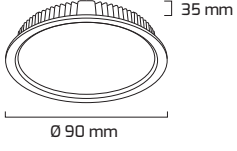

GY 1773-7

GÜÇ (W)	IŞIK RENGİ	CRI (RA)	IŞIK AKISI (LM)
7 W	3000K	RA>80	700 LM
7 W	4000K	RA>80	735 LM
7 W	6500K	RA>80	770 LM

Triac Dim

Fiyat:

23,00 $

On - Off

Fiyat:

10,00 $