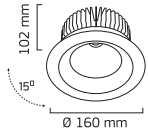

GY 3030-8

GÜÇ (W)	IŞIK RENGİ	CRI (RA)	IŞIK AKISI (LM)
8 W	2700K	RA>80	880 LM
8 W	3000K	RA>80	920 LM
8 W	4000K	RA>80	960 LM
8 W	6500K	RA>80	1000 LM

Triac Dim
Fiyat: **29,00 $**

On - Off
Fiyat: **16,00 $**

GY 3030-36

GÜÇ (W)	IŞIK RENGİ	CRI (RA)	IŞIK AKISI (LM)
40 W	2700K	RA>80	4500 LM
40 W	3000K	RA>80	4707 LM
40 W	4000K	RA>80	4848 LM
40 W	6500K	RA>80	4920 LM

Triac Dim
Fiyat: **61,00 $**

On - Off
Fiyat: **43,00 $**

GY 3025-33

GÜÇ (W)	IŞIK RENGİ	CRI (RA)	IŞIK AKISI (LM)
40 W	2700K	RA>80	4500 LM
40 W	3000K	RA>80	4707 LM
40 W	4000K	RA>80	4848 LM
40 W	6500K	RA>80	4920 LM

Triac Dim
Fiyat: **57,00 $**

On - Off
Fiyat: **39,00 $**