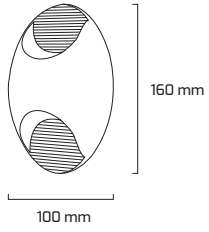

GY 6233

Goya
DRIVER

GÜÇ (W)	IŞIK RENGİ	CRI (RA)	IŞIK AKISI (LM)
6 W	3000K	RA>80	660 LM

Siyah

Fiyat:

27,00 $