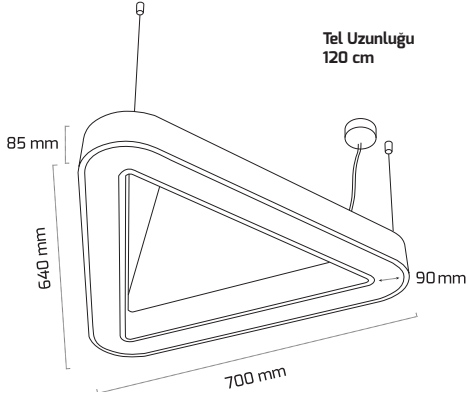

GY 8116-60

GÜÇ (W)	İŞİK RENGİ	CRI (RA)	İŞİK AKISI (LM)
36 W	3000K	RA>80	3780 LM
36 W	4000K	RA>80	3960 LM
36 W	6500K	RA>80	4140 LM

Fiyat:
160,00 $