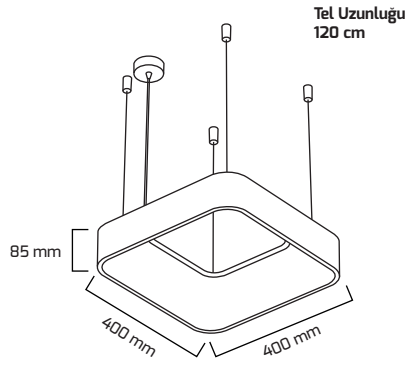

Fiyat:
287,00 \$

GY 8120-40

GÜÇ (W)	IŞIK RENGİ	CRI (RA)	IŞIK AKISI (LM)
28 W	3000K	RA>80	2940 LM
28 W	4000K	RA>80	3080 LM
28 W	6500K	RA>80	3220 LM

Fiyat:
110,00 \$

GY 8120-60

GÜÇ (W)	IŞIK RENGİ	CRI (RA)	IŞIK AKISI (LM)
36 W	3000K	RA>80	3780 LM
36 W	4000K	RA>80	3960 LM
36 W	6500K	RA>80	4140 LM