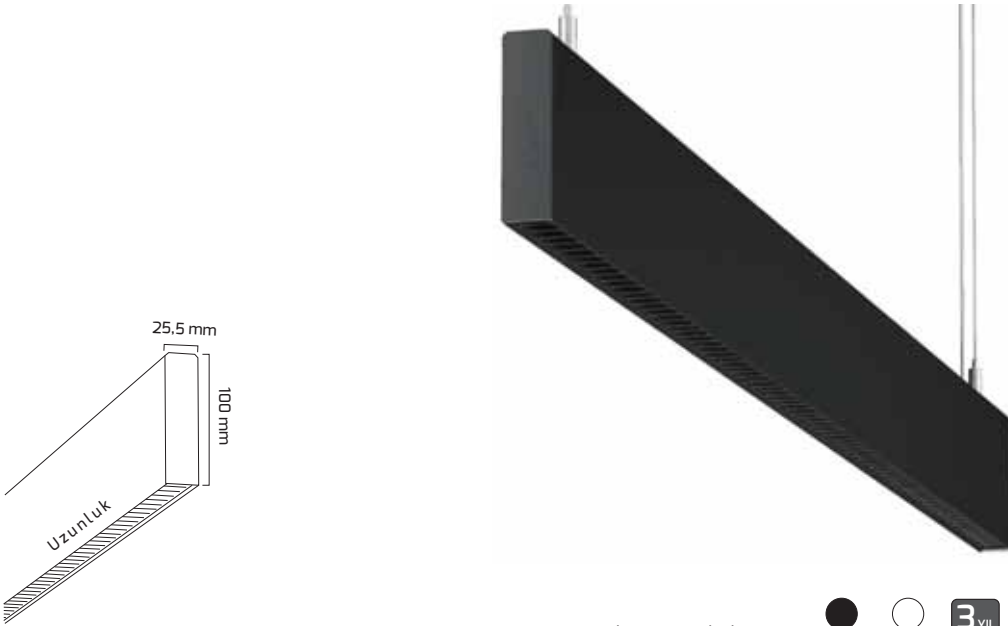

ULTRA SLİM LENSİLİ LİNEAR

KOD	GÜÇ (W)	IŞIK RENGİ (K)	CRI (RA)	IŞIK AKISI (LM)	UZUNLUK	FİYAT
GY 8051-58	30 W	3000K-4000K-6500K	RA>80	3600 LM	580 mm	67,00 $
GY 8051-87	45 W	3000K-4000K-6500K	RA>80	5400 LM	870 mm	92,00 $
GY 8051-116	60 W	3000K-4000K-6500K	RA>80	7200 LM	1150 mm	117,00 $
GY 8051-144	75 W	3000K-4000K-6500K	RA>80	9000 LM	1440 mm	141,00 $
GY 8051-173	90 W	3000K-4000K-6500K	RA>80	10800LM	1730 mm	181,00 $

KOD	UZUNLUK	FİYAT
GY 9001	2000 mm (asansörlü)	3.80 $

KOD	FİYAT
GY 9002	2.00 $

* Sarkıt aparatı için tane fiyatıdır.

* Kablo boyu 1200 mm.

* Sıva üzeri montaj için tane fiyatıdır.