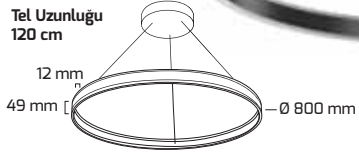

GY 8211-40

GÜÇ (W)	İŞIK RENGİ	CRI (RA)	İŞIK AKISI (LM)
35 W	3000K	RA>80	3675 LM
35 W	4000K	RA>80	3850 LM
35 W	6500K	RA>80	4025 LM

Fiyat:

140,00 $

GY 9005 (Rozans) Fiyat:

18,00 $

GY 8211-60

GÜÇ (W)	İŞIK RENGİ	CRI (RA)	İŞIK AKISI (LM)
40 W	3000K	RA>80	4200 LM
40 W	4000K	RA>80	4400 LM
40 W	6500K	RA>80	4600 LM

Fiyat:

173,00 $

GY 9005 (Rozans) Fiyat:

18,00 $

GY 8211-80

GÜÇ (W)	İŞIK RENGİ	CRI (RA)	İŞIK AKISI (LM)
70 W	3000K	RA>80	7350 LM
70 W	4000K	RA>80	7700 LM
70 W	6500K	RA>80	8050 LM

Fiyat:

240,00 $

GY 9005 (Rozans) Fiyat:

18,00 $