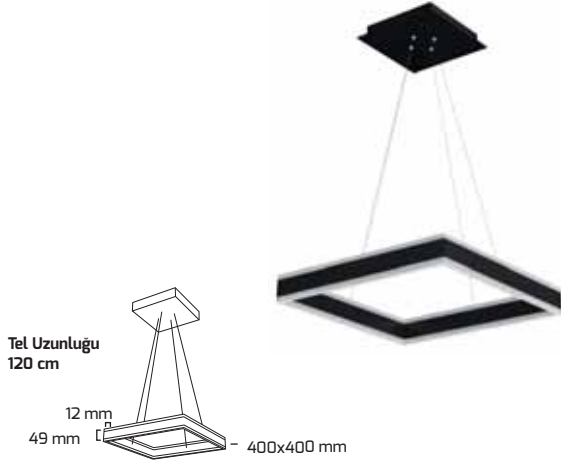

Fiyat:

173,00 \$

GY 9006 (Rozans) Fiyat:

21,00 \$

Siyah

Beyaz

GY 8213-40

GÜÇ (W)	İŐIK RENGİ	CRI (RA)	İŐIK AKISI (LM)
35 W	3000K	RA>80	3675LM
35 W	4000K	RA>80	3850 LM
35 W	6500K	RA>80	4025 LM