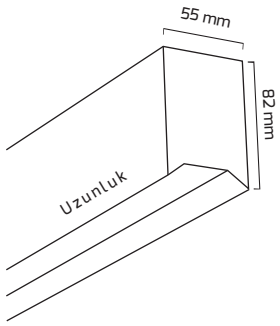

KOD	GÜÇ (W)	IŞIK RENGİ (K)	CRI (RA)	IŞIK AKISI (LM)	UZUNLUK	FİYAT
GY 8042-15	10 W	3000K-4000K-6500K	RA>80	1400 LM	150 mm	44,00 $
GY 8042-30	20 W	3000K-4000K-6500K	RA>80	2800 LM	300 mm	64,00 $
GY 8042-45	30 W	3000K-4000K-6500K	RA>80	4200 LM	450 mm	82,00 $
GY 8042-60	40 W	3000K-4000K-6500K	RA>80	5600 LM	600 mm	102,00 $
GY 8042-90	60 W	3000K-4000K-6500K	RA>80	8400 LM	900 mm	138,00 $
GY 8042-120	80 W	3000K-4000K-6500K	RA>80	11200 LM	1200 mm	190,00 $
GY 8042-150	100 W	3000K-4000K-6500K	RA>80	14000 LM	1500 mm	227,00 $
GY 8042-180	120 W	3000K-4000K-6500K	RA>80	16800 LM	1800 mm	264,00 $

KOD	FİYAT
GY 9001	3,80 $

KOD	FİYAT
GY 9002	2,00 $

KOD	FİYAT
GY 9003	2,00 $

KOD	FİYAT
GY 9004	2,00 $

* Sarkıt aparatı için tane fiyatıdır.

* Kablo boyu 1200 mm.

* Sıva üzeri montaj için tane fiyatıdır.

* Tavaya montaj için tane fiyatıdır.

* Baffle tavan montaj için tane fiyatıdır.