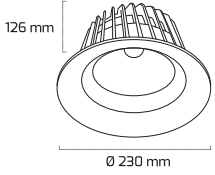

Triac Dim
Fiyat:

67,00 $

On - Off
Fiyat:

49,00 $

GY 3032-22