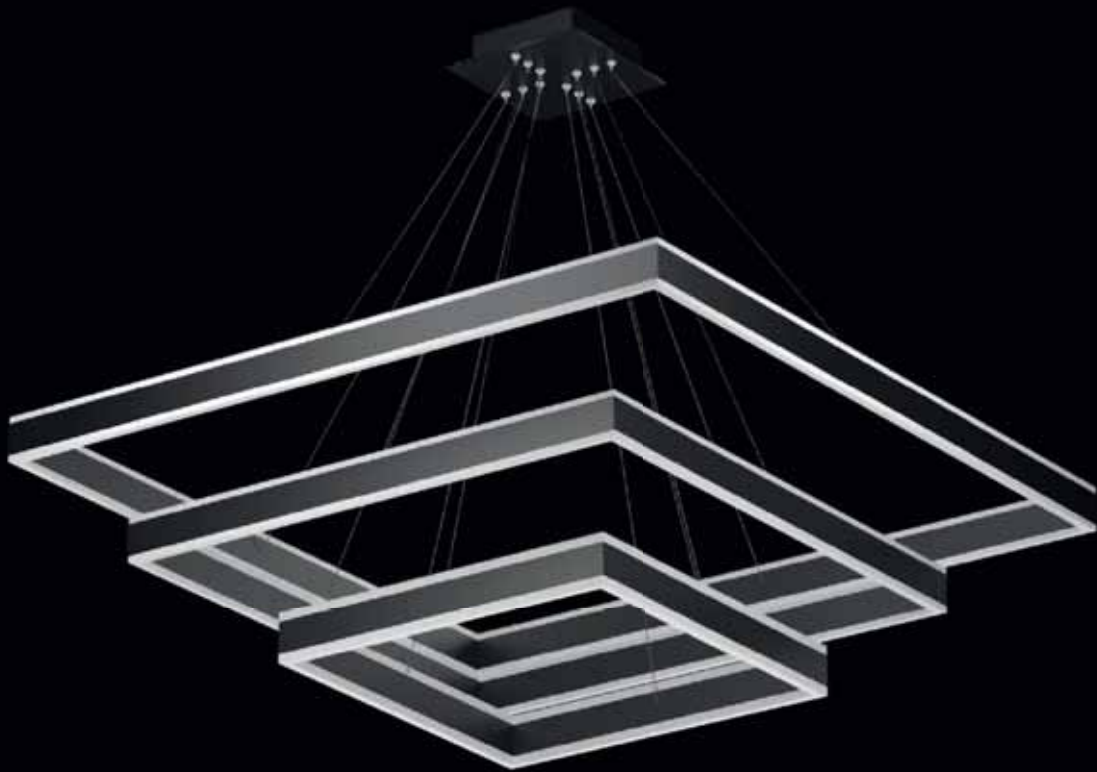

Fiyat:

114,00 \$

GY 9006 (Rozans) Fiyat:

21,00 \$

Tel Uzunluğu
120 cm

Tel Uzunluđu
120 cm

12 mm
35 mm L
Ø 400 mm

GY 8210-40