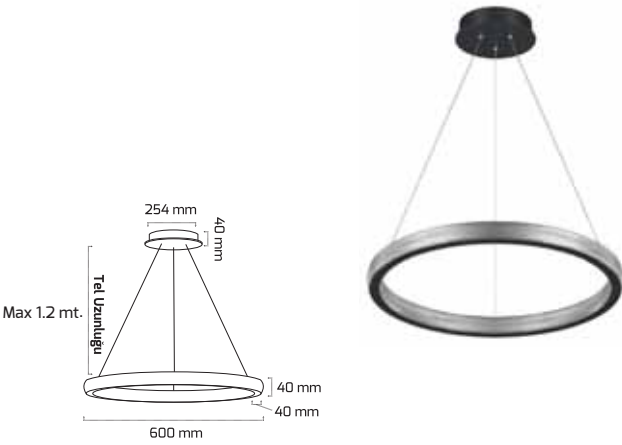

50.000

IP 20

GY 8261-40

GÜÇ (W)	İŞIK RENGİ	CRI (RA)	İŞIK AKISI (LM)
80 W	3000K	RA>80	7600 LM
80 W	4000K	RA>80	8000 LM
80 W	6500K	RA>80	8400 LM

Fiyat:

165,00 \$

GY 9005 (Rozans) Fiyat:

18,00 \$