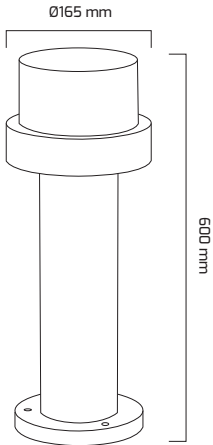

Fiyat:
24,50 \$

GY 7247

GÜÇ (W)	IŞIK RENGİ	CRI (RA)	IŞIK AKISI (LM)
10 W	3000K	RA>80	1100 LM

Fiyat:
25,50 \$

GY 7258

Fiyat:
39,00 \$

GÜÇ (W)	IŞIK RENGİ	CRI (RA)	IŞIK AKISI (LM)
10 W	3000K	RA>80	1100 LM

GY 7259