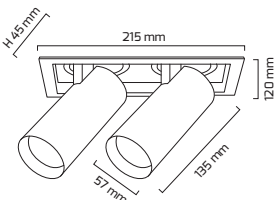

GY 3152-14

GÜÇ (W)	IŞIK RENGİ	CRI (RA)	IŞIK AKISI (LM)
2 x 14 W	2700K	RA>80	3722 LM
2 x 14 W	3000K	RA>80	3894 LM
2 x 14 W	4000K	RA>80	4010 LM
2 x 14 W	6500K	RA>80	4070 LM

Triac Dim
Fiyat:
68,50 $

On - Off
Fiyat:
53,00 $