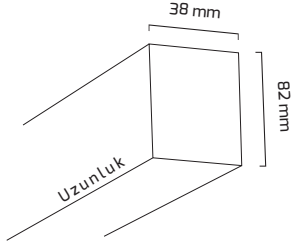

KOD	GÜÇ (W)	IŞIK RENGİ (K)	CRI (RA)	IŞIK AKISI (LM)	UZUNLUK	FİYAT
GY 8030-60	18 W	3000K-4000K-6500K	RA>80	1980 LM	600 mm	42,00 $
GY 8030-90	26 W	3000K-4000K-6500K	RA>80	2860 LM	900 mm	57,00 $
GY 8030-120	34 W	3000K-4000K-6500K	RA>80	3740 LM	1200 mm	71,00 $
GY 8030-150	42 W	3000K-4000K-6500K	RA>80	4620 LM	1500 mm	84,00 $
GY 8030-180	51 W	3000K-4000K-6500K	RA>80	5610 LM	1800 mm	99,00 $