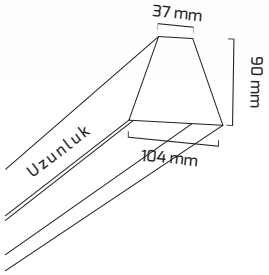

KOD	GÜÇ (W)	IŞIK RENGİ (K)	CRI (RA)	IŞIK AKISI (LM)	UZUNLUK	FİYAT
GY 8047-60	26 W	3000K-4000K-6500K	RA>80	2860 LM	600 mm	60.00 $
GY 8047-90	39 W	3000K-4000K-6500K	RA>80	4290 LM	900 mm	81.00 $
GY 8047-120	52 W	3000K-4000K-6500K	RA>80	5720 LM	1200 mm	103.00 $
GY 8047-150	65 W	3000K-4000K-6500K	RA>80	7150 LM	1500 mm	124.00 $
GY 8047-180	75 W	3000K-4000K-6500K	RA>80	8250 LM	1800 mm	145.00 $

KOD	UZUNLUK	FİYAT
GY 9001	2000 mm (asansörlü)	3.80 $

* Sarkıt aparatı için tane fiyatıdır.

* Kablo boyu 1200 mm.

KOD	FİYAT
GY 9003	2.00 $

* Tavaya montaj için tane fiyatıdır.

KOD	FİYAT
GY 9002	2.00 $

* Sıva üzeri montaj için tane fiyatıdır.

KOD	FİYAT
GY 9004	2.00 $

* Baffle tavan montaj için tane fiyatıdır.