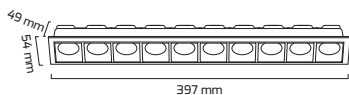

Fiyat:
28,00 \$

GY 5108

GÜÇ (W)	IŞIK RENGİ	CRI (RA)	IŞIK AKISI (LM)
10 W	2700K	RA>80	1400 LM
10 W	3000K	RA>80	1510 LM
10 W	4000K	RA>80	1570 LM
10 W	6500K	RA>80	1570 LM

Fiyat:
38,00 \$

GY 5111

GÜÇ (W)	IŞIK RENGİ	CRI (RA)	IŞIK AKISI (LM)
20 W	2700K	RA>80	2800 LM
20 W	3000K	RA>80	3020 LM
20 W	4000K	RA>80	3140 LM
20 W	6500K	RA>80	3140 LM