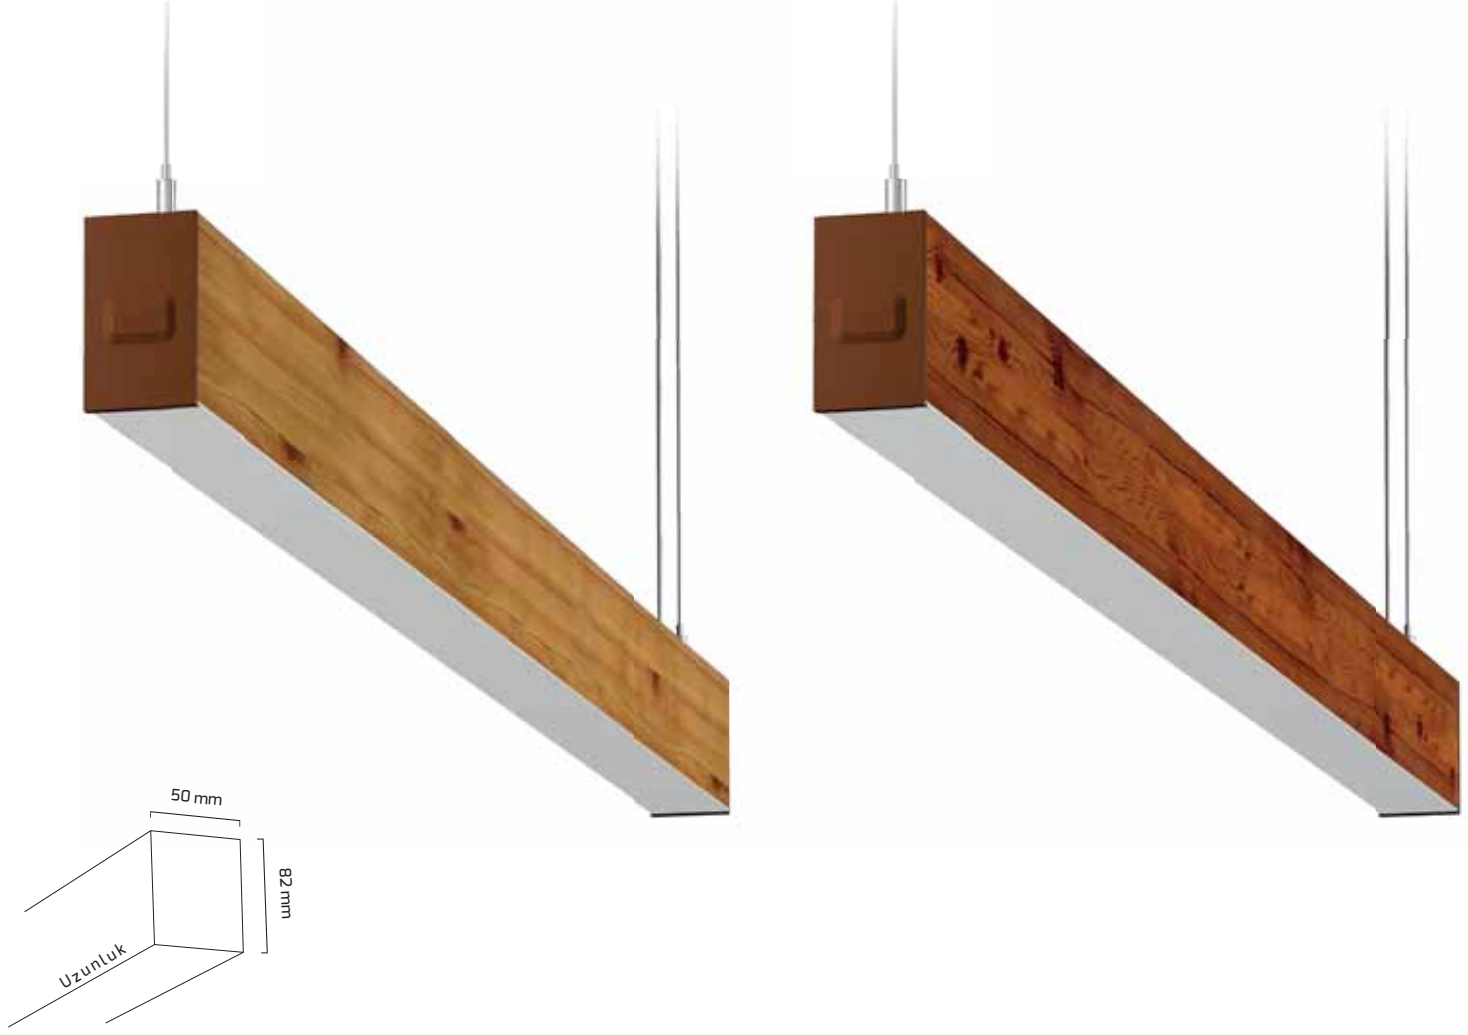

KOD	GÜÇ (W)	IŞIK RENGİ (K)	CRI (RA)	IŞIK AKISI (LM)	UZUNLUK	FİYAT
GY 8031-60	18 W	3000K-4000K-6500K	RA>80	1980 LM	600 mm	50,00 $
GY 8031-90	26 W	3000K-4000K-6500K	RA>80	2860 LM	900 mm	69,00 $
GY 8031-120	34 W	3000K-4000K-6500K	RA>80	3740 LM	1200 mm	87,00 $
GY 8031-150	42 W	3000K-4000K-6500K	RA>80	4620 LM	1500 mm	103,00 $
GY 8031-180	51 W	3000K-4000K-6500K	RA>80	5610 LM	1800 mm	122,00 $
GY 8032-60	26 W	3000K-4000K-6500K	RA>80	2860 LM	600 mm	54,00 $
GY 8032-90	39 W	3000K-4000K-6500K	RA>80	4290 LM	900 mm	70,00 $
GY 8032-120	52 W	3000K-4000K-6500K	RA>80	5720 LM	1200 mm	90,00 $
GY 8032-150	65 W	3000K-4000K-6500K	RA>80	7150 LM	1500 mm	107,00 $
GY 8032-180	75 W	3000K-4000K-6500K	RA>80	8250 LM	1800 mm	125,00 $

KOD	UZUNLUK	FİYAT
GY 9001	2000 mm (asansörlü)	3.80 $

* Sarkıt aparatı için tane fiyatıdır.

* Kablo boyu 1200 mm.

KOD	FİYAT
GY 9003	2.00 $

* Tavaya montaj için tane fiyatıdır.

KOD	FİYAT
GY 9002	2.00 $

* Sıva üzeri montaj için tane fiyatıdır.

KOD	FİYAT
GY 9004	2.00 $

* Baffle tavan montaj için tane fiyatıdır.