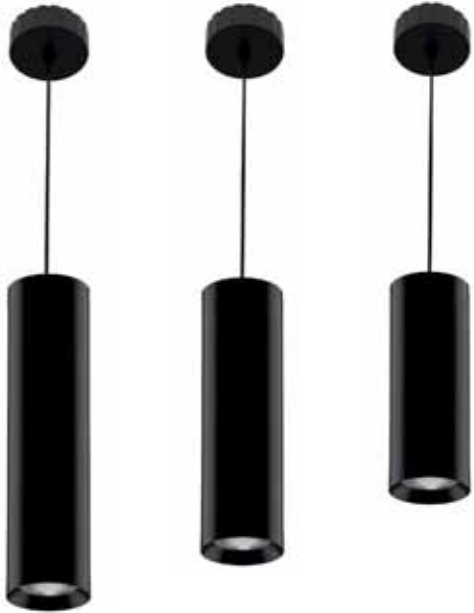

GY 1856/S

GÜÇ (W)	IŞIK RENGİ	CRI (RA)	IŞIK AKISI (LM)
14 W	2700K	RA>80	1861 LM
14 W	3000K	RA>80	1947 LM
14 W	4000K	RA>80	2005 LM
14 W	6500K	RA>80	2035 LM