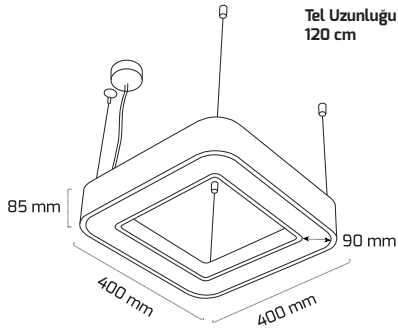

GY 8114-40

GÜÇ (W)	IŞIK RENGİ	CRI (RA)	IŞIK AKISI (LM)
28 W	3000K	RA>80	2940 LM
28 W	4000K	RA>80	3080 LM
28 W	6500K	RA>80	3220 LM

Fiyat:
110,00 $