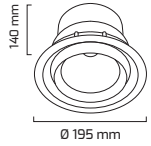

GY 3050-42

GÜÇ (W)	IŞIK RENGİ	CRI (RA)	IŞIK AKISI (LM)
40 W	2700K	RA>80	4500 LM
40 W	3000K	RA>80	4707 LM
40 W	4000K	RA>80	4848 LM
40 W	6500K	RA>80	4920 LM

Triac Dim
Fiyat: **73,00 $**

On - Off
Fiyat: **55,00 $**