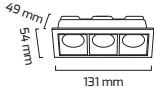

Fiyat:
55,00 \$

GY 5105

GÜÇ (W)	IŞIK RENGİ	CRI (RA)	IŞIK AKISI (LM)
2 W	2700K	RA>80	280 LM
2 W	3000K	RA>80	302 LM
2 W	4000K	RA>80	314 LM
2 W	6500K	RA>80	314 LM

Fiyat:
21,00 \$

GY 5106

GÜÇ (W)	IŞIK RENGİ	CRI (RA)	IŞIK AKISI (LM)
6 W	2700K	RA>80	840 LM
6 W	3000K	RA>80	906 LM
6 W	4000K	RA>80	942 LM
6 W	6500K	RA>80	942 LM