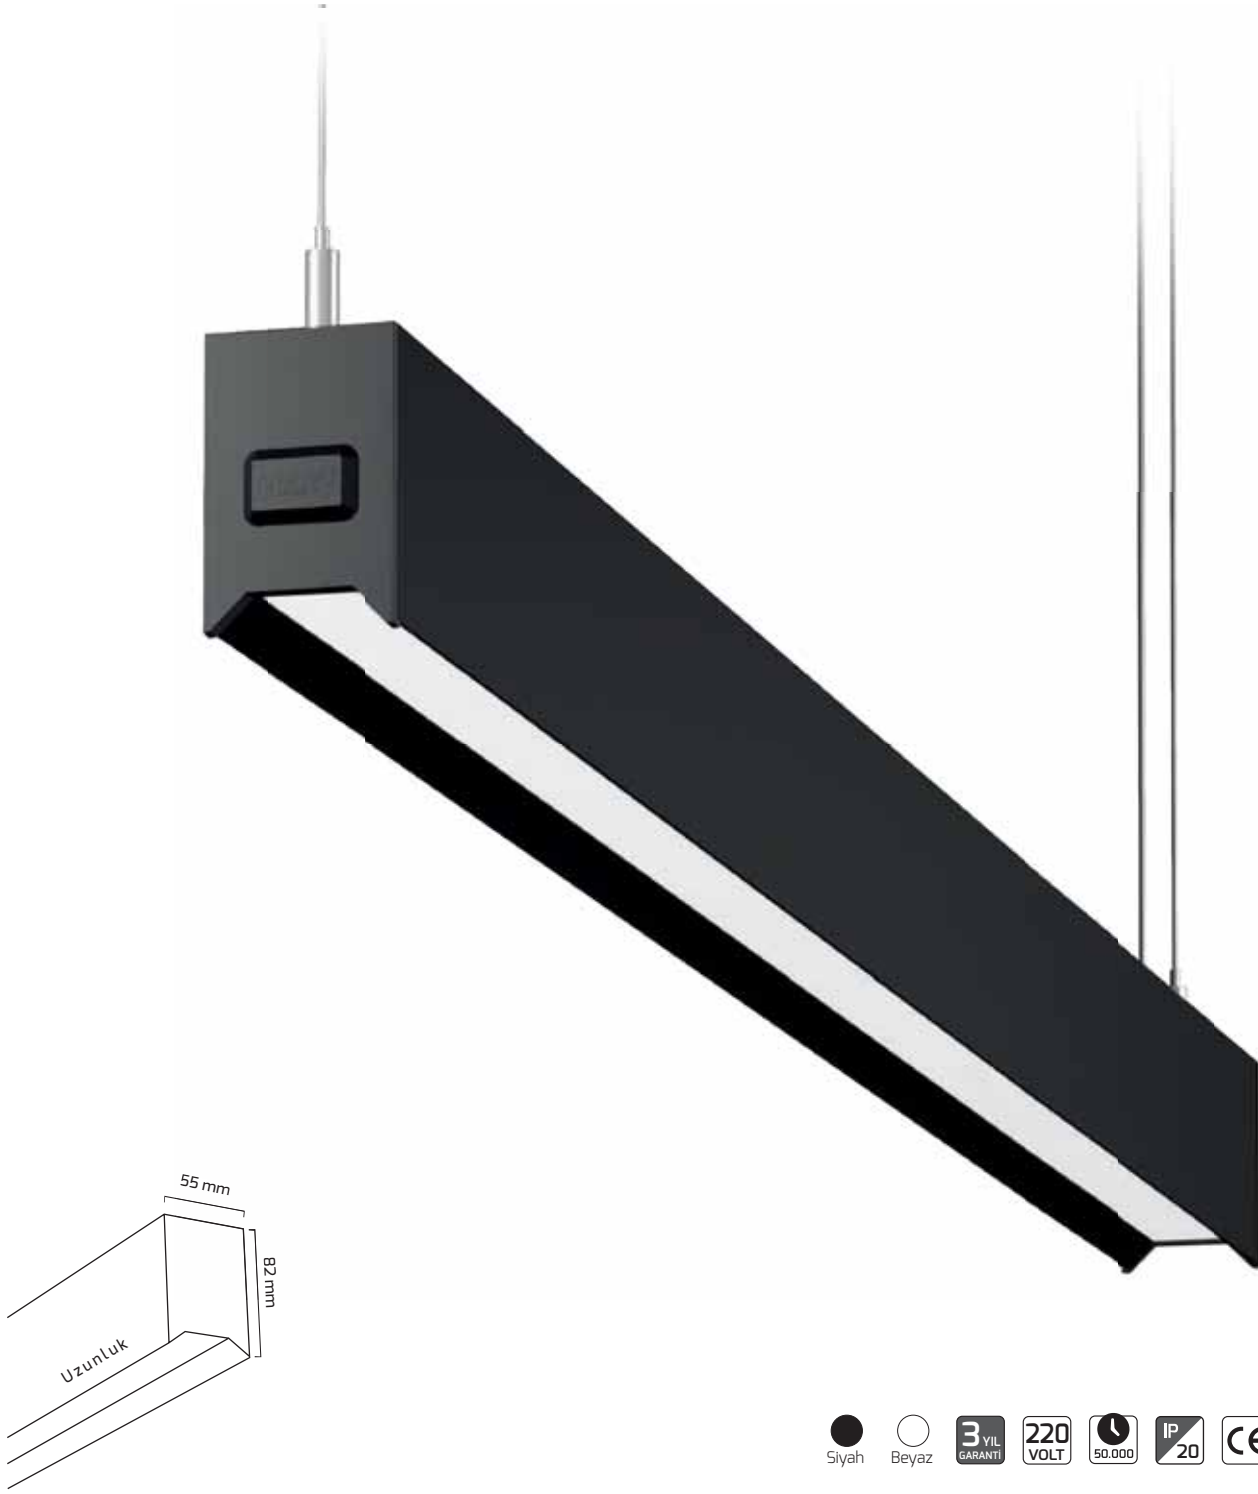

KOD	GÜÇ (W)	İŞIK RENGİ (K)	CRI (RA)	İŞIK AKISI (LM)	UZUNLUK	FİYAT
GY 8035-60	26 W	3000K-4000K-6500K	RA>80	2860 LM	600 mm	56,00 $
GY 8035-90	39 W	3000K-4000K-6500K	RA>80	4290 LM	900 mm	75,00 $
GY 8035-120	52 W	3000K-4000K-6500K	RA>80	5720 LM	1200 mm	95,00 $
GY 8035-150	65 W	3000K-4000K-6500K	RA>80	7150 LM	1500 mm	114,00 $
GY 8035-180	75 W	3000K -4000K-6500K	RA>80	8250 LM	1800 mm	133,00 $

KOD	UZUNLUK	FİYAT
GY 9001	2000 mm (asansörlü)	3.80 $

* Sarkıt aparatı için tane fiyatıdır.

* Kablo boyu 1200 mm.

KOD	FİYAT
GY 9003	2.00 $

* Tavaya montaj için tane fiyatıdır.

KOD	FİYAT
GY 9002	2.00 $

* Sıva üzeri montaj için tane fiyatıdır.

KOD	FİYAT
GY 9004	2.00 $

* Baffle tavan montaj için tane fiyatıdır.