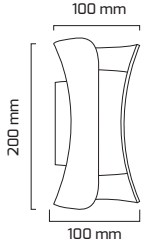

Fiyat:
30,00 $