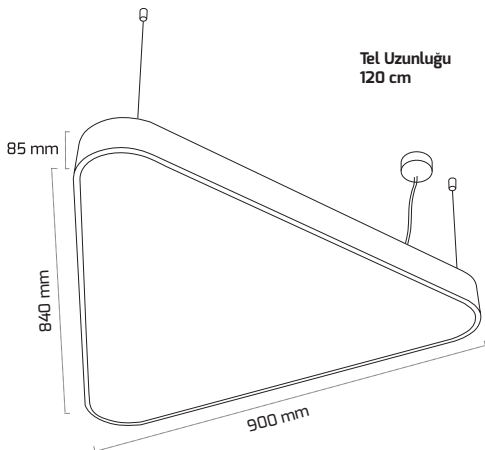

GY 8117-90

GÜÇ (W)	İŞİK RENGİ	CRI (RA)	İŞİK AKISI (LM)
109 W	3000K	RA>80	11445 LM
109 W	4000K	RA>80	11990 LM
109 W	6500K	RA>80	12535 LM

Fiyat:
260,00 $