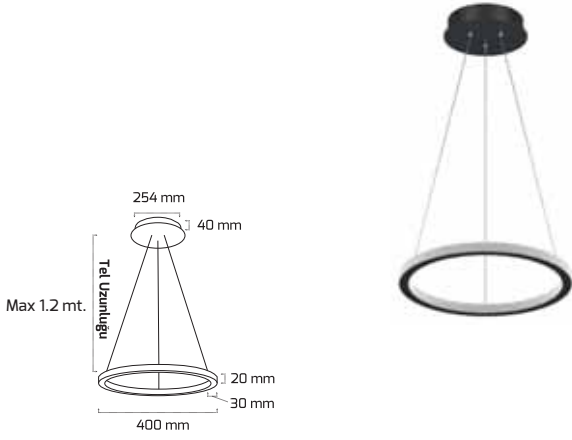

GY 8221-40

GÜÇ (W)	İŞİK RENGİ	CRI (RA)	İŞİK AKISI (LM)
40 W	3000K	RA>80	3800 LM
40 W	4000K	RA>80	4000 LM
40 W	6500K	RA>80	4200 LM

Fiyat:

123,00 $

GY 9005 (Rozans) Fiyat:

18,00 $

Siyah

Beyaz

3 YIL GARANTİ

40 WATT

220 VOLT

50.000

IP 20

CE

GY 8221-60

GÜÇ (W)	İŞİK RENGİ	CRI (RA)	İŞİK AKISI (LM)
60 W	3000K	RA>80	5700 LM
60 W	4000K	RA>80	6000 LM
60 W	6500K	RA>80	6300 LM

Fiyat:

143,00 $

GY 9005 (Rozans) Fiyat:

18,00 $