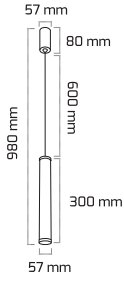

GY 6052-20

GÜÇ (W)	IŞIK RENGİ	CRI (RA)	IŞIK AKISI (LM)
10 W	2700K	RA>80	1000 LM
10 W	3000K	RA>80	1050 LM
10 W	4000K	RA>80	1100 LM
10 W	6500K	RA>80	1150 LM

Fiyat:
31,00 $

GY 6052-30

GÜÇ (W)	IŞIK RENGİ	CRI (RA)	IŞIK AKISI (LM)
15 W	2700K	RA>80	1500 LM
15 W	3000K	RA>80	1575 LM
15 W	4000K	RA>80	1650 LM
15 W	6500K	RA>80	1725 LM

Fiyat:
35,00 $

GY 6052-40

GÜÇ (W)	IŞIK RENGİ	CRI (RA)	IŞIK AKISI (LM)
20 W	2700K	RA>80	2000 LM
20 W	3000K	RA>80	2100 LM
20 W	4000K	RA>80	2200 LM
20 W	6500K	RA>80	2300 LM

Fiyat:
39,00 $

GY 6052-50

GÜÇ (W)	IŞIK RENGİ	CRI (RA)	IŞIK AKISI (LM)
25 W	2700K	RA>80	2500 LM
25 W	3000K	RA>80	2650 LM
25 W	4000K	RA>80	2750 LM
25 W	6500K	RA>80	2875 LM

Fiyat:
43,00 $