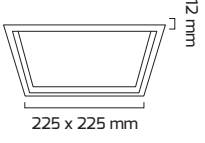

GY 1787

GÜÇ (W)	IŞIK RENGİ	CRI (RA)	IŞIK AKISI (LM)
18 W	3000K	RA>80	1440 LM
18 W	4000K	RA>80	1476 LM
18 W	6500K	RA>80	1512 LM

Fiyat:
12,00 $

GY 1797

GÜÇ (W)	IŞIK RENGİ	CRI (RA)	IŞIK AKISI (LM)
24 W	3000K	RA>80	1920 LM
24 W	4000K	RA>80	1968 LM
24 W	6500K	RA>80	2016 LM

Fiyat:
19,00 $