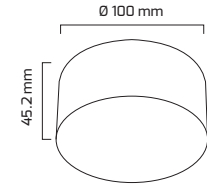

Karanlık Bölge

220
VOLT

IP
20

KOD	UZUNLUK	FİYAT
GY 8072-34	340 mm	16,00 $
GY 8072-64	640 mm	26,00 $
GY 8072-94	940 mm	36,00 $
GY 8072-123	1230 mm	47,00 $
GY 8072-153	1530 mm	57,00 $
GY 8072-182	1820 mm	68,00 $

Ek Aparatı
GY 8073

Fiyat:
12,00 $

IP
20

Enerji Girişi
GY 8074

Fiyat:
15,00 $

IP
20

Sonlama Aparatı
GY 8075

Fiyat:
1,00 $

IP
20

KOD	UZUNLUK	FİYAT
GY 9001	2000 mm (asansörlü)	3.80 $

* Sarkit aparatı için tane fiyatıdır.

* Kablo boyu 1200 mm.