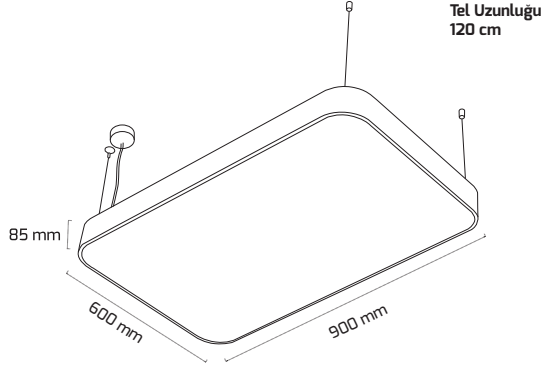

GY 8119-60x90

GÜÇ (W)	IŞIK RENGİ	CRI (RA)	IŞIK AKISI (LM)
144 W	3000K	RA>80	15120 LM
144 W	4000K	RA>80	15840 LM
144 W	6500K	RA>80	16560 LM

Fiyat: **255,00 $**