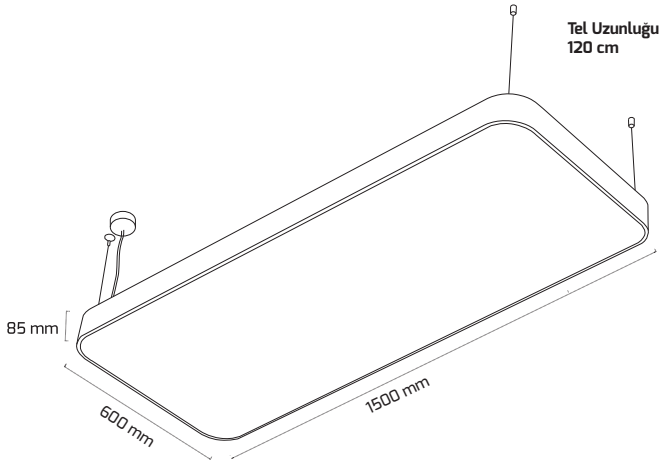

GY 8119-60x150

GÜÇ (W)	IŞIK RENGİ	CRI (RA)	IŞIK AKISI (LM)
228 W	3000K	RA>80	23940 LM
228 W	4000K	RA>80	25080 LM
228 W	6500K	RA>80	26220 LM

Fiyat: **420,00 $**