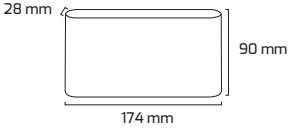

Fiyat:
27,00 $