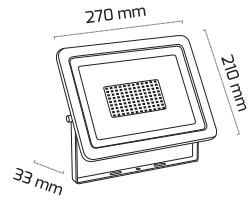

GY 6022-30

GÜÇ (W)	IŞIK RENGİ	CRI (RA)	IŞIK AKISI (LM)
30 W	3000K	RA>80	3300 LM
30 W	6500K	RA>80	3450 LM

Fiyat:
22,00 $

GY 6022-45

GÜÇ (W)	IŞIK RENGİ	CRI (RA)	IŞIK AKISI (LM)
45 W	3000K	RA>80	4950 LM
45 W	6500K	RA>80	5175 LM

Fiyat:
38,00 $

GY 6022-90

GÜÇ (W)	IŞIK RENGİ	CRI (RA)	IŞIK AKISI (LM)
90 W	3000K	RA>80	9900 LM
90 W	6500K	RA>80	10350 LM

Fiyat:
62,00 $

GY 6022-170

GÜÇ (W)	IŞIK RENGİ	CRI (RA)	IŞIK AKISI (LM)
170 W	3000K	RA>80	18700 LM
170 W	6500K	RA>80	19550 LM

Fiyat:
124,00 $

GY 6022-250

GÜÇ (W)	IŞIK RENGİ	CRI (RA)	IŞIK AKISI (LM)
250 W	3000K	RA>80	27500 LM
250 W	6500K	RA>80	28750 LM

Fiyat:
185,00 $