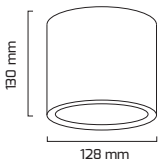

GY 1855

GÜÇ (W)	IŞIK RENGİ	CRI (RA)	IŞIK AKISI (LM)
14 W	2700K	RA>80	1861 LM
14 W	3000K	RA>80	1947 LM
14 W	4000K	RA>80	2005 LM
14 W	6500K	RA>80	2035 LM

Fiyat:
18,00 $

GY 1853

GÜÇ (W)	IŞIK RENGİ	CRI (RA)	IŞIK AKISI (LM)
14 W	2700K	RA>80	1861 LM
14 W	3000K	RA>80	1947 LM
14 W	4000K	RA>80	2005 LM
14 W	6500K	RA>80	2035 LM

Triac Dim
Fiyat:
39,00 $

On - Off
Fiyat:
26,00 $

GY 1852

GÜÇ (W)	IŞIK RENGİ	CRI (RA)	IŞIK AKISI (LM)
14 W	2700K	RA>80	1861 LM
14 W	3000K	RA>80	1947 LM
14 W	4000K	RA>80	2005 LM
14 W	6500K	RA>80	2035 LM

Fiyat:
25,00 $

GY 1854

GÜÇ (W)	IŞIK RENGİ	CRI (RA)	IŞIK AKISI (LM)
30 W	2700K	RA>80	3375 LM
30 W	3000K	RA>80	3530 LM
30 W	4000K	RA>80	3636 LM
30 W	6500K	RA>80	3690 LM

Triac Dim
Fiyat:
49,50 $

On - Off
Fiyat:
34,00 $