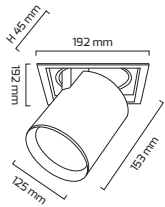

GY 3151-42

Triac Dim
Fiyat: **78,00 $**

On - Off
Fiyat: **60,00 $**

GÜÇ (W)	IŞIK RENGİ	CRI (RA)	IŞIK AKISI (LM)
40 W	2700K	RA>80	4500 LM
40 W	3000K	RA>80	4707 LM
40 W	4000K	RA>80	4848 LM
40 W	6500K	RA>80	4920 LM