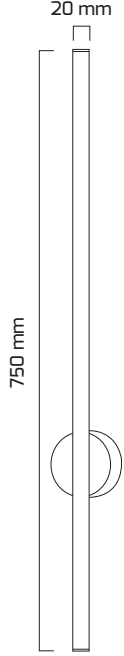

Krom

GY 4208

GÜÇ (W)	IŞIK RENGİ	CRI (RA)	IŞIK AKISI (LM)
12 W	3000K	RA>80	1080 LM

Fiyat:

28,00 $

GY 4209

GÜÇ (W)	IŞIK RENGİ	CRI (RA)	IŞIK AKISI (LM)
12 W	3000K	RA>80	1080 LM

Fiyat:

31,00 $