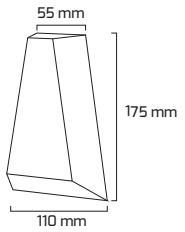

Fiyat:

25,00 \$

GY 6226

GÜÇ (W)	IŞIK RENGİ	CRI (RA)	IŞIK AKISI (LM)
10 W	3000K	RA>80	1100 LM

Siyah

Fiyat:

42,00 \$

GY 6227