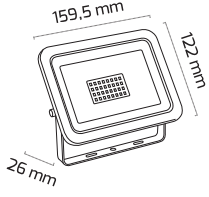

GY 6022-30

GÜÇ (W)	IŞIK RENGİ	CRI (RA)	IŞIK AKISI (LM)
30 W	3000K	RA>80	3300 LM
30 W	6500K	RA>80	3450 LM

Fiyat:
22,00 $

GY 6022-45

GÜÇ (W)	IŞIK RENGİ	CRI (RA)	IŞIK AKISI (LM)
45 W	3000K	RA>80	4950 LM
45 W	6500K	RA>80	5175 LM

Fiyat:
38,00 $

GY 6022-90

GÜÇ (W)	IŞIK RENGİ	CRI (RA)	IŞIK AKISI (LM)
90 W	3000K	RA>80	9900 LM
90 W	6500K	RA>80	10350 LM

Fiyat:
62,00 $

GY 6022-170

GÜÇ (W)	IŞIK RENGİ	CRI (RA)	IŞIK AKISI (LM)
170 W	3000K	RA>80	18700 LM
170 W	6500K	RA>80	19550 LM

Fiyat:
124,00 $

GY 6022-250

GÜÇ (W)	IŞIK RENGİ	CRI (RA)	IŞIK AKISI (LM)
250 W	3000K	RA>80	27500 LM
250 W	6500K	RA>80	28750 LM

Fiyat:
185,00 $