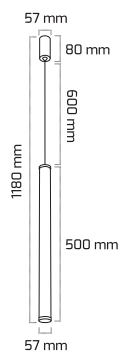

GY 6052-20

GÜÇ (W)	IŞIK RENGİ	CRI (RA)	IŞIK AKISI (LM)
10 W	2700K	RA>80	1000 LM
10 W	3000K	RA>80	1050 LM
10 W	4000K	RA>80	1100 LM
10 W	6500K	RA>80	1150 LM

Fiyat:
31,00 $

GY 6052-30

GÜÇ (W)	IŞIK RENGİ	CRI (RA)	IŞIK AKISI (LM)
15 W	2700K	RA>80	1500 LM
15 W	3000K	RA>80	1575 LM
15 W	4000K	RA>80	1650 LM
15 W	6500K	RA>80	1725 LM

Fiyat:
35,00 $

GY 6052-40

GÜÇ (W)	IŞIK RENGİ	CRI (RA)	IŞIK AKISI (LM)
20 W	2700K	RA>80	2000 LM
20 W	3000K	RA>80	2100 LM
20 W	4000K	RA>80	2200 LM
20 W	6500K	RA>80	2300 LM

Fiyat:
39,00 $

GY 6052-50

GÜÇ (W)	IŞIK RENGİ	CRI (RA)	IŞIK AKISI (LM)
25 W	2700K	RA>80	2500 LM
25 W	3000K	RA>80	2650 LM
25 W	4000K	RA>80	2750 LM
25 W	6500K	RA>80	2875 LM

Fiyat:
43,00 $