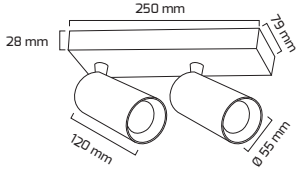

Fiyat:
99,00 \$

GY 3634

GÜÇ (W)	IŞIK RENGİ	CRI (RA)	IŞIK AKISI (LM)
14 W	2700K	RA>80	1861 LM
14 W	3000K	RA>80	1947 LM
14 W	4000K	RA>80	2005 LM
14 W	6500K	RA>80	2035 LM

Triac Dim
Fiyat: **51,00 \$**

On - Off
Fiyat: **38,00 \$**