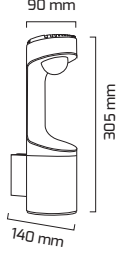

GY 6238

GOYA
DRIVER

GÜÇ (W)	IŞIK RENGİ	CRI (RA)	IŞIK AKISI (LM)
10 W	3000K	RA>80	1100 LM

Siyah

2 YIL
GARANTİ

220
VOLT

10
WATT

35.000

IP
65

20

CE

Fiyat:

59,00 $