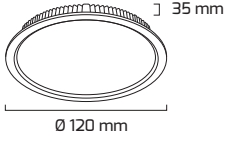

GY 1773-16

GÜÇ (W)	IŞIK RENGİ	CRI (RA)	IŞIK AKISI (LM)
16 W	3000K	RA>80	1600 LM
16 W	4000K	RA>80	1680 LM
16 W	6500K	RA>80	1760 LM

Triac Dim

Fiyat:

27,00 $

On - Off

Fiyat:

14,00 $