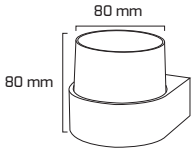

GY 6229

Goya
DRIVER

GÜÇ (W)	IŞIK RENGİ	CRI (RA)	IŞIK AKISI (LM)
7 W	3000K	RA>80	770 LM

Fiyat:
24,00 $

GY 6230

Goya
DRIVER

GÜÇ (W)	IŞIK RENGİ	CRI (RA)	IŞIK AKISI (LM)
14 W	3000K	RA>80	1540 LM

Fiyat:
27,00 $

GY 6231

Goya
DRIVER

GÜÇ (W)	IŞIK RENGİ	CRI (RA)	IŞIK AKISI (LM)
7 W	3000K	RA>80	770 LM

Fiyat:
24,00 $

GY 6232

Goya
DRIVER

GÜÇ (W)	IŞIK RENGİ	CRI (RA)	IŞIK AKISI (LM)
14 W	3000K	RA>80	1540 LM

Fiyat:
27,00 $