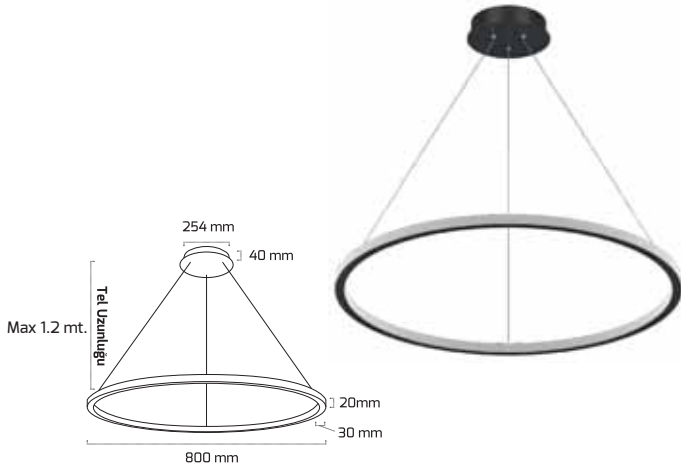

IP 20

CE

GY 8221-80

GÜÇ (W)	İŞİK RENGİ	CRI (RA)	İŞİK AKISI (LM)
80 W	3000K	RA>80	7600 LM
80 W	4000K	RA>80	8000 LM
80 W	6500K	RA>80	8400 LM

Fiyat:

163,00 \$

GY 9005 (Rozans) Fiyat:

18,00 \$