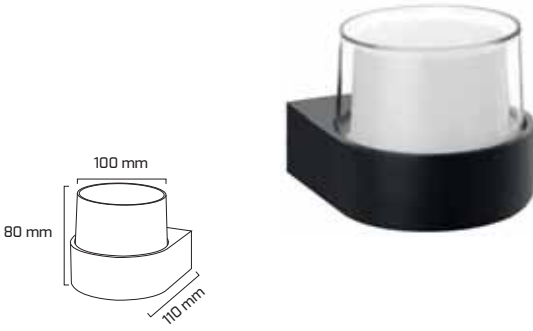

Fiyat:
13,50 \$

GY 7230

GÜÇ (W)	IŞIK RENGİ	CRI (RA)	IŞIK AKISI (LM)
9 W	3000K	RA>80	990 LM

Fiyat:
20,00 \$

GY 7231

GÜÇ (W)	IŞIK RENGİ	CRI (RA)	IŞIK AKISI (LM)
5 W	3000K	RA>80	550 LM

Fiyat:
13,50 \$

GY 7232