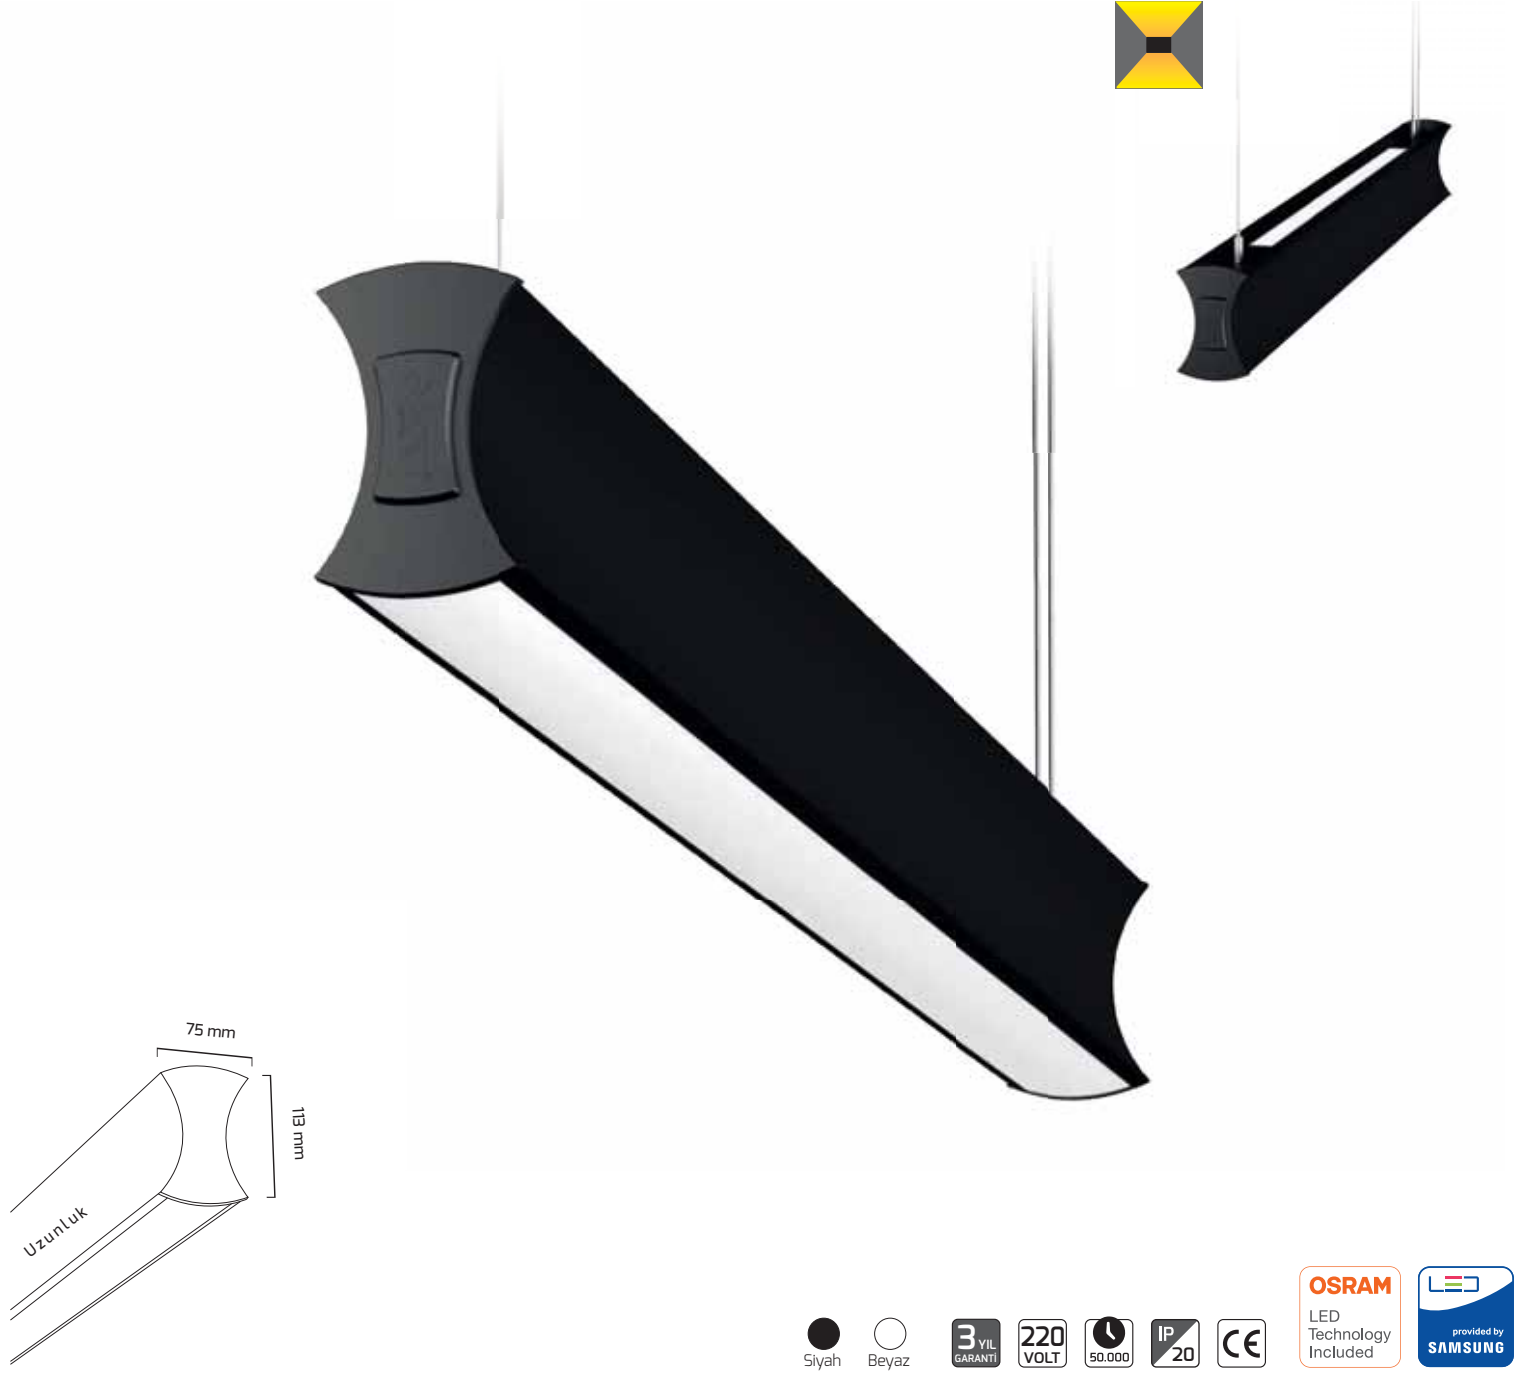

KOD	GÜÇ (W)	IŞIK RENGİ (K)	CRI (RA)	IŞIK AKISI (LM)	UZUNLUK	FİYAT
GY 8048-60	26 W	3000K-4000K-6500K	RA>80	2860 LM	600 mm	70.00 $
GY 8048-90	39 W	3000K-4000K-6500K	RA>80	4290 LM	900 mm	95.00 $
GY 8048-120	52 W	3000K-4000K-6500K	RA>80	5720 LM	1200 mm	122.00 $
GY 8048-150	65 W	3000K-4000K-6500K	RA>80	7150 LM	1500 mm	147.00 $
GY 8048-180	75 W	3000K-4000K-6500K	RA>80	8250 LM	1800 mm	173.00 $

KOD	GÜÇ (W)	IŞIK RENGİ (K)	CRI (RA)	IŞIK AKISI (LM)	UZUNLUK	FİYAT
GY 8049-60	26 W + 18 W	3000K-4000K-6500K	RA>80	4840 LM	600 mm	83.00 $
GY 8049-90	39 W + 26 W	3000K-4000K-6500K	RA>80	7150 LM	900 mm	111.00 $
GY 8049-120	52 W + 34 W	3000K-4000K-6500K	RA>80	10340 LM	1200 mm	138.00 $
GY 8049-150	65 W + 42 W	3000K-4000K-6500K	RA>80	11770 LM	1500 mm	163.00 $
GY 8049-180	75 W + 51 W	3000K-4000K-6500K	RA>80	13860 LM	1800 mm	190.00 $

KOD	UZUNLUK	FİYAT
GY 9001	2000 mm (asansörlü)	3.80 $

KOD	FİYAT
GY 9002	2.00 $

* Sarkıt aparatı için tane fiyatıdır.

* Kablo boyu 1200 mm.

* Sıva üzeri montaj için tane fiyatıdır.