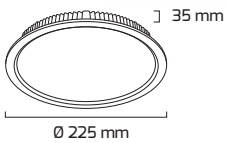

GY 1773-32

GÜÇ (W)	IŞIK RENGİ	CRI (RA)	IŞIK AKISI (LM)
32 W	3000K	RA>80	3200 LM
32 W	4000K	RA>80	3360 LM
32 W	6500K	RA>80	3520 LM

Triac Dim

Fiyat:

44,50 $

On - Off

Fiyat:

29,00 $