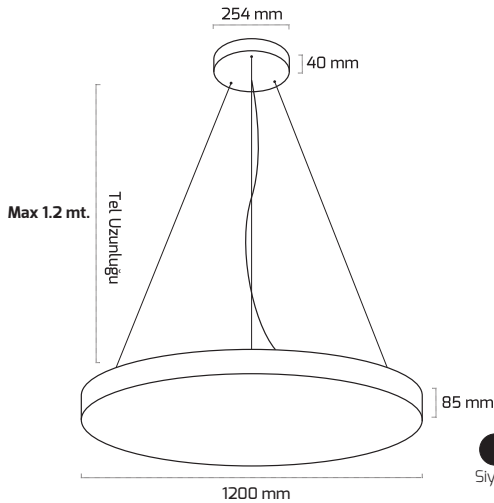

Sarkıt
Fiyat: **158,00 \$**

GY 8113-90

GÜÇ (W)	IŞIK RENGİ	CRI (RA)	IŞIK AKISI (LM)
109 W	3000K	RA>80	11445 LM
109 W	4000K	RA>80	11990 LM
109 W	6500K	RA>80	12535 LM

Sıva Üzeri
Fiyat: **250,00 \$**

Sarkıt
Fiyat: **268,00 \$**