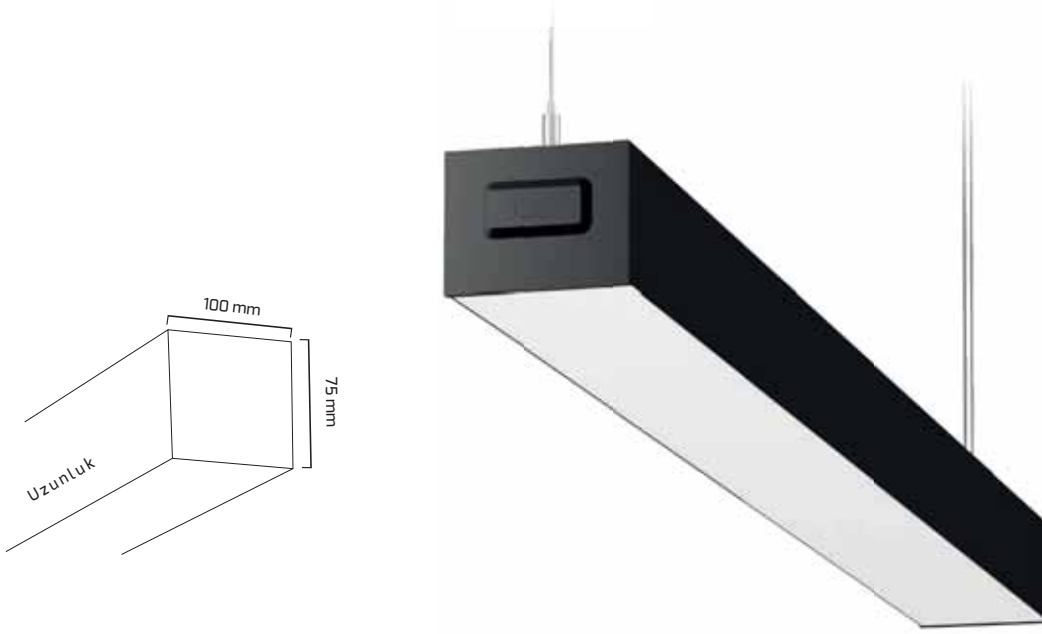

KOD	GÜÇ (W)	IŞIK RENGİ (K)	CRI (RA)	IŞIK AKISI (LM)	UZUNLUK	FİYAT
GY 8045-60	35 W	3000K-4000K-6500K	RA>80	3850 LM	600 mm	69.00 $
GY 8045-90	52 W	3000K-4000K-6500K	RA>80	5720 LM	900 mm	95.00 $
GY 8045-120	58 W	3000K-4000K-6500K	RA>80	6380 LM	1200 mm	119.00 $
GY 8045-150	64 W	3000K-4000K-6500K	RA>80	7040 LM	1500 mm	144.00 $
GY 8045-180	74 W	3000K-4000K-6500K	RA>80	8140 LM	1800 mm	169.00 $

KOD	UZUNLUK	FİYAT
GY 9001	2000 mm (asansörlü)	3.80 $

* Sarkıt aparatı için tane fiyatıdır.

* Kablo boyu 1200 mm.

KOD	FİYAT
GY 9003	2.00 $

* Tavaya montaj için tane fiyatıdır.

KOD	FİYAT
GY 9002	2.00 $

* Sıva üzeri montaj için tane fiyatıdır.

KOD	FİYAT
GY 9004	2.00 $

* Baffle tavan montaj için tane fiyatıdır.