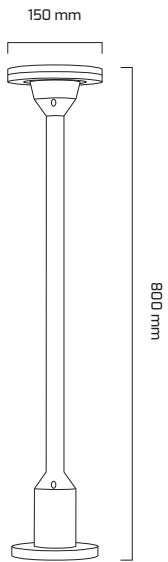

GOYA
DRIVER

GY 6255

Fiyat:
79,00 $

GÜÇ (W)	IŞIK RENGİ	CRI (RA)	IŞIK AKISI (LM)
12 W	3000K	RA>80	1668 LM