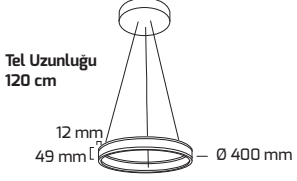

GY 8211-40

GÜÇ (W)	İŞIK RENGİ	CRI (RA)	İŞIK AKISI (LM)
35 W	3000K	RA>80	3675 LM
35 W	4000K	RA>80	3850 LM
35 W	6500K	RA>80	4025 LM

Fiyat:

140,00 $

GY 9005 (Rozans) Fiyat:

18,00 $

GY 8211-60

GÜÇ (W)	İŞIK RENGİ	CRI (RA)	İŞIK AKISI (LM)
40 W	3000K	RA>80	4200 LM
40 W	4000K	RA>80	4400 LM
40 W	6500K	RA>80	4600 LM

Fiyat:

173,00 $

GY 9005 (Rozans) Fiyat:

18,00 $