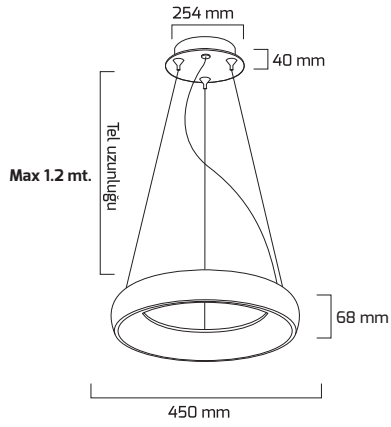

GY 8121-45

OSRAM
LED
Technology
Included

LED
provided by
SAMSUNG

GÜÇ (W)	IŞIK RENGİ	CRI (RA)	IŞIK AKISI (LM)
41 W	3000K	RA>80	4305 LM
41 W	4000K	RA>80	4510 LM
41 W	6500K	RA>80	4715 LM

Fiyat:

130,00 $