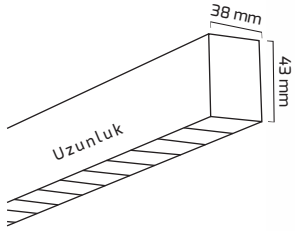

*Driverlar harici olarak monte edilmektedir