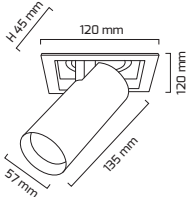

GÜÇ (W)	IŞIK RENGİ	CRI (RA)	IŞIK AKISI (LM)
14 W	2700K	RA>80	1861 LM
14 W	3000K	RA>80	1947 LM
14 W	4000K	RA>80	2005 LM
14 W	6500K	RA>80	2035 LM

Triac Dim
Fiyat:
41,00 $

On - Off
Fiyat:
28,00 $

GY 3152-14