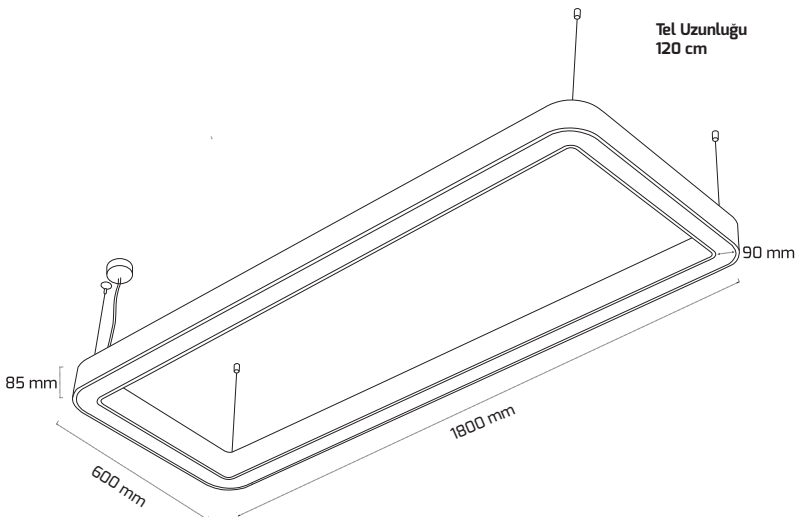

Fiyat: **370,00 \$**

GY 8118-60x150

GÜÇ (W)	İŞİK RENGİ	CRI (RA)	İŞİK AKISI (LM)
87 W	3000K	RA>80	9135 LM
87 W	4000K	RA>80	9570 LM
87 W	6500K	RA>80	10005 LM

Fiyat: **460,00 \$**

GY 8118-60x180

GÜÇ (W)	İŞİK RENGİ	CRI (RA)	İŞİK AKISI (LM)
112 W	3000K	RA>80	11760 LM
112 W	4000K	RA>80	12320 LM
112 W	6500K	RA>80	12880 LM