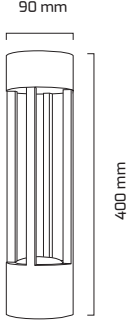

GOYA
DRIVER

GY 6252