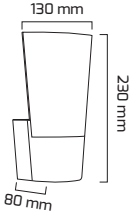

GY 7217

GÜÇ (W)	IŞIK RENGİ	CRI (RA)	IŞIK AKISI (LM)
10 W	3000K	RA>80	1100 LM

Fiyat:
29,00 $

GY 7246

GÜÇ (W)	IŞIK RENGİ	CRI (RA)	IŞIK AKISI (LM)
18 W	3000K	RA>80	1980 LM

Fiyat:
24,50 $

GY 7247

GÜÇ (W)	IŞIK RENGİ	CRI (RA)	IŞIK AKISI (LM)
10 W	3000K	RA>80	1100 LM

Fiyat:
25,50 $