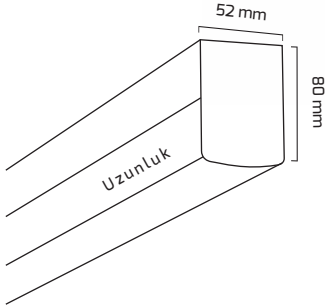

KOD	GÜÇ (W)	IŞIK RENGİ (K)	CRI (RA)	IŞIK AKISI (LM)	UZUNLUK	FİYAT
GY 8036-60	35 W	3000K-4000K-6500K	RA>80	3850 LM	600 mm	51.00 $
GY 8036-90	52 W	3000K-4000K-6500K	RA>80	5720 LM	900 mm	68.00 $
GY 8036-120	58 W	3000K-4000K-6500K	RA>80	6380 LM	1200 mm	85.00 $
GY 8036-150	64 W	3000K-4000K-6500K	RA>80	7040 LM	1500 mm	101.00 $
GY 8036-180	74 W	3000K-4000K-6500K	RA>80	8140 LM	1800 mm	117.00 $

KOD	UZUNLUK	FİYAT
GY 9001	2000 mm (asansörlü)	3.80 $

* Sarkıt aparatı için tane fiyatıdır.

* Kablo boyu 1200 mm.

KOD	FİYAT
GY 9003	2.00 $

* Tavaya montaj için tane fiyatıdır.

KOD	FİYAT
GY 9002	2.00 $

* Sıva üzeri montaj için tane fiyatıdır.

KOD	FİYAT
GY 9004	2.00 $

* Baffle tavan montaj için tane fiyatıdır.