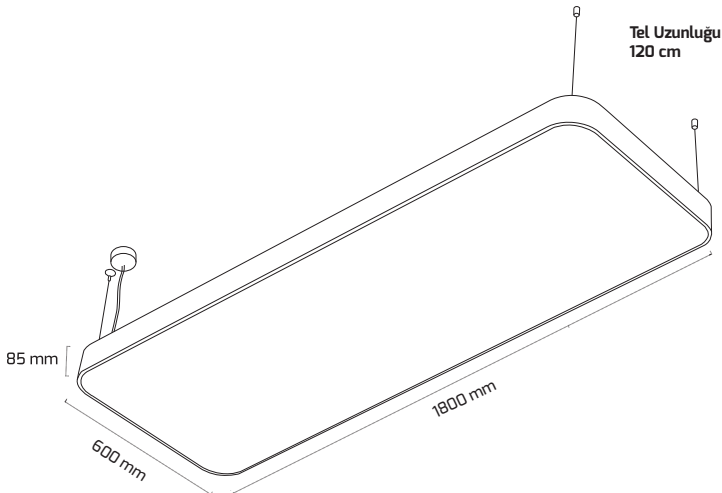

GY 8119-60x180

GÜÇ (W)	IŞIK RENGİ	CRI (RA)	IŞIK AKISI (LM)
288 W	3000K	RA>80	30240 LM
288 W	4000K	RA>80	31680 LM
288 W	6500K	RA>80	33120 LM

Fiyat: **520,00 $**