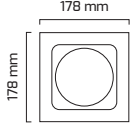

GY 3111

Fiyat:
9,00 $