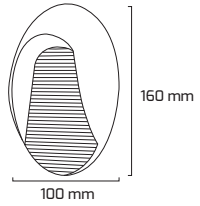

Fiyat:

27,00 \$

GY 6234

Goya
DRIVER

GÜÇ (W)	IŞIK RENGİ	CRI (RA)	IŞIK AKISI (LM)
3 W	3000K	RA>80	330 LM

Siyah

Fiyat:

24,00 \$