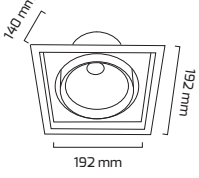

Triac Dim
Fiyat:

123,00 \$

On - Off
Fiyat:

92,00 \$

GY 3051-42

Triac Dim
Fiyat: **75,00 \$**

On - Off
Fiyat: **57,00 \$**

GÜÇ (W)	IŞIK RENGİ	CRI (RA)	IŞIK AKISI (LM)
40 W	2700K	RA>80	4500 LM
40 W	3000K	RA>80	4707 LM
40 W	4000K	RA>80	4848 LM
40 W	6500K	RA>80	4920 LM