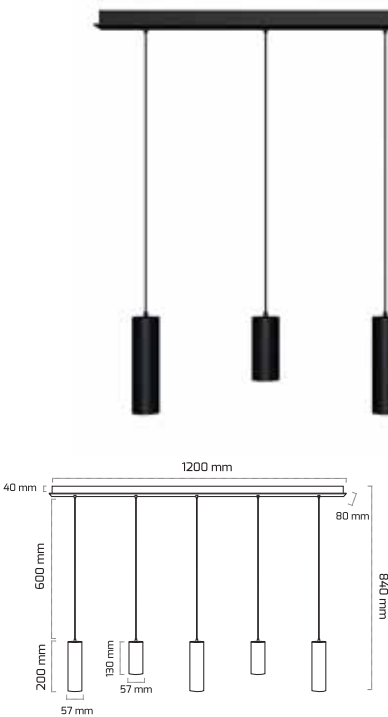

GY 6054-5

GÜÇ (W)	IŞIK RENGİ	CRI (RA)	IŞIK AKISI (LM)
40 W	2700K	RA>80	4500 LM
40 W	3000K	RA>80	4707 LM
40 W	4000K	RA>80	4848 LM
40 W	6500K	RA>80	4920 LM

Triac Dim
Fiyat:

178,00 $

On - Off
Fiyat:

160,00 $