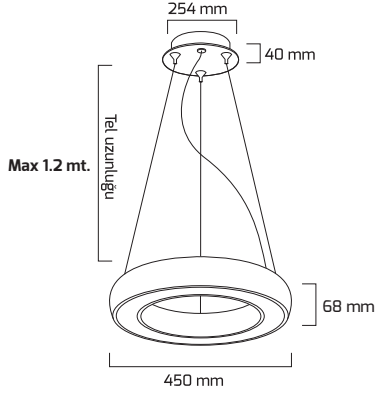

GY 8122-45

OSRAM
LED
Technology
Included

provided by
SAMSUNG

GÜÇ (W)	İŞİK RENGİ	CRI (RA)	İŞİK AKISI (LM)
41 W	3000K	RA>80	4305 LM
41 W	4000K	RA>80	4510 LM
41 W	6500K	RA>80	4715 LM

Fiyat:
123,00 $