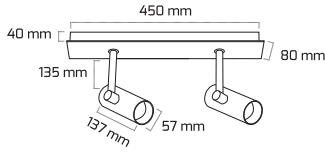

GY 3635

GÜÇ (W)	IŞIK RENGİ	CRI (RA)	IŞIK AKISI (LM)
2 x 14 W	2700K	RA>80	3722 LM
2 x 14 W	3000K	RA>80	3894 LM
2 x 14 W	4000K	RA>80	4010 LM
2 x 14 W	6500K	RA>80	4070 LM

Triac Dim
Fiyat: **75,50 \$**

On - Off
Fiyat: **60,00 \$**