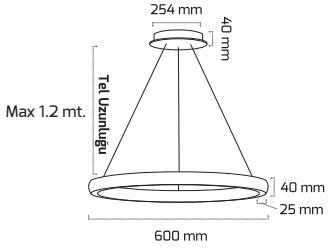

Siyah

Beyaz

40 WATT

220 VOLT

50.000

IP 20

GY 8260-60

GÜÇ (W)	İŞİK RENGİ	CRI (RA)	İŞİK AKISI (LM)
60 W	3000K	RA>80	5700 LM
60 W	4000K	RA>80	6000 LM
60 W	6500K	RA>80	6300 LM