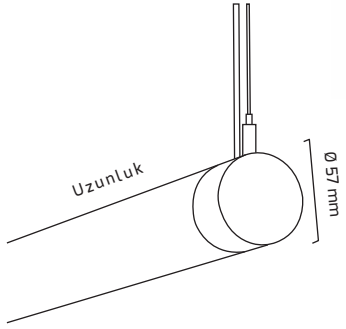

Siyah

Beyaz

3 YIL
GARANTİ

220
VOLT

50.000

IP
20

CE

KOD	GÜÇ (W)	IŞIK RENGİ (K)	CRI (RA)	IŞIK AKISI (LM)	UZUNLUK	FİYAT
GY 8038-60	24 W	3000K-4000K-6500K	RA>80	2640 LM	600 mm	57,00 $
GY 8038-90	36 W	3000K-4000K-6500K	RA>80	3960 LM	900 mm	68,00 $
GY 8038-120	48 W	3000K-4000K-6500K	RA>80	5280 LM	1200 mm	77,00 $
GY 8038-150	60 W	3000K-4000K-6500K	RA>80	6600 LM	1500 mm	103,00 $
GY 8038-180	72 W	3000K-4000K-6500K	RA>80	7920 LM	1800 mm	114,00 $

Sarkıt aparatı fiyata dahildir.