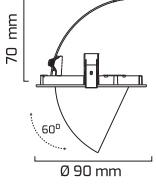

GY 3030-8

GÜÇ (W)	IŞIK RENGİ	CRI (RA)	IŞIK AKISI (LM)
8 W	2700K	RA>80	880 LM
8 W	3000K	RA>80	920 LM
8 W	4000K	RA>80	960 LM
8 W	6500K	RA>80	1000 LM

Triac Dim
Fiyat: **29,00 \$**

On - Off
Fiyat: **16,00 \$**