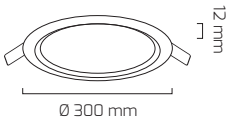

Fiyat:
18,00 $

GÜÇ (W)	IŞIK RENGİ	CRI (RA)	IŞIK AKISI (LM)
24 W	3000K	RA>80	1920 LM
24 W	4000K	RA>80	1968 LM
24 W	6500K	RA>80	2016 LM