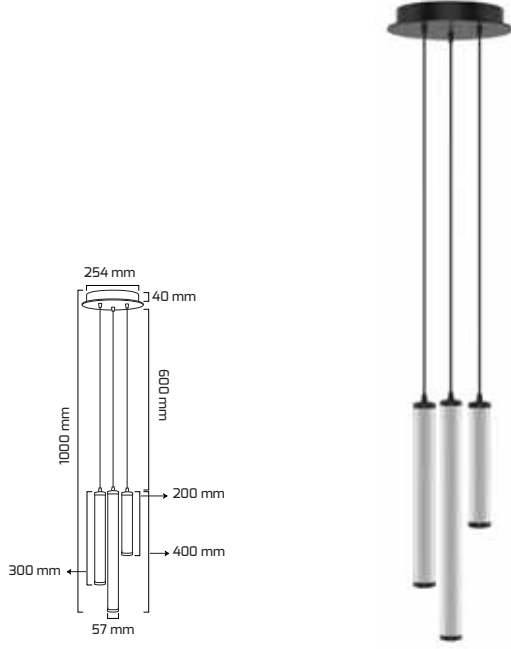

Fiyat:
39,00 \$

GY 6052-50

GÜÇ (W)	IŞIK RENGİ	CRI (RA)	IŞIK AKISI (LM)
25 W	2700K	RA>80	2500 LM
25 W	3000K	RA>80	2650 LM
25 W	4000K	RA>80	2750 LM
25 W	6500K	RA>80	2875 LM

Fiyat:
43,00 \$

GY 6055-3

OSRAM
LED
Technology
IncludedLED
provided by
SAMSUNG