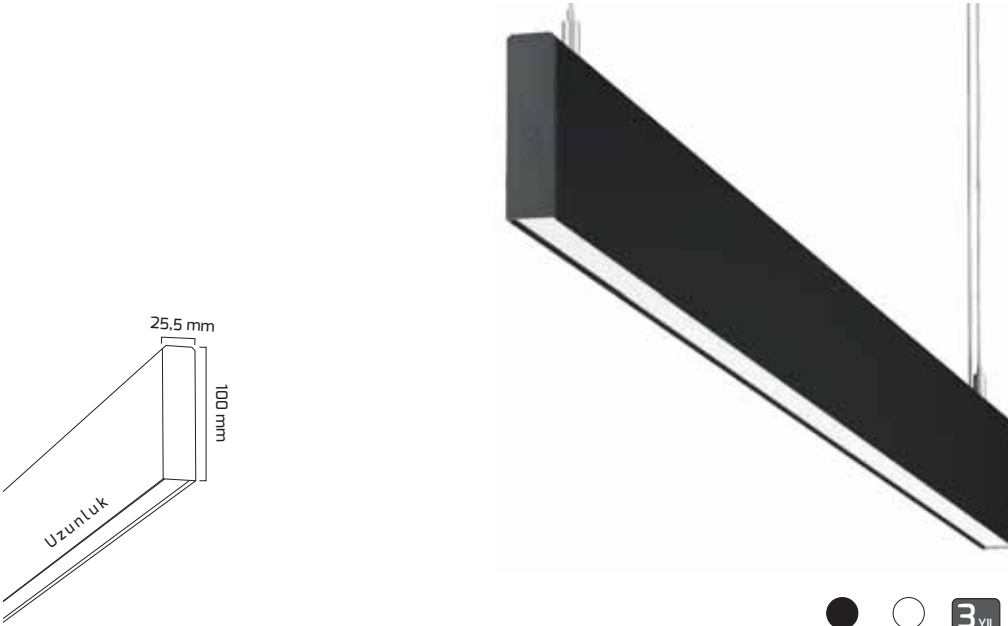

KOD	GÜÇ (W)	IŞIK RENGİ (K)	CRI (RA)	IŞIK AKISI (LM)	UZUNLUK	FİYAT
GY 8050-60	26 W	3000K-4000K-6500K	RA>80	2860 LM	600 mm	45,00 $
GY 8050-90	39 W	3000K-4000K-6500K	RA>80	4290 LM	900 mm	62,00 $
GY 8050-120	52 W	3000K-4000K-6500K	RA>80	5720 LM	1200 mm	76,00 $
GY 8050-150	65 W	3000K-4000K-6500K	RA>80	7150 LM	1500 mm	91,00 $
GY 8050-180	75 W	3000K-4000K-6500K	RA>80	8250 LM	1800 mm	106,00 $