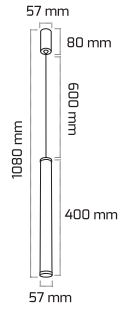

GY 6052-20

GÜÇ (W)	IŞIK RENGİ	CRI (RA)	IŞIK AKISI (LM)
10 W	2700K	RA>80	1000 LM
10 W	3000K	RA>80	1050 LM
10 W	4000K	RA>80	1100 LM
10 W	6500K	RA>80	1150 LM

Fiyat:
31,00 $

GY 6052-30

GÜÇ (W)	IŞIK RENGİ	CRI (RA)	IŞIK AKISI (LM)
15 W	2700K	RA>80	1500 LM
15 W	3000K	RA>80	1575 LM
15 W	4000K	RA>80	1650 LM
15 W	6500K	RA>80	1725 LM

Fiyat:
35,00 $

GY 6052-40

GÜÇ (W)	IŞIK RENGİ	CRI (RA)	IŞIK AKISI (LM)
20 W	2700K	RA>80	2000 LM
20 W	3000K	RA>80	2100 LM
20 W	4000K	RA>80	2200 LM
20 W	6500K	RA>80	2300 LM

Fiyat:
39,00 $

GY 6052-50

GÜÇ (W)	IŞIK RENGİ	CRI (RA)	IŞIK AKISI (LM)
25 W	2700K	RA>80	2500 LM
25 W	3000K	RA>80	2650 LM
25 W	4000K	RA>80	2750 LM
25 W	6500K	RA>80	2875 LM

Fiyat:
43,00 $