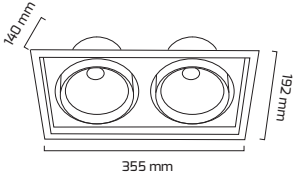

Triac Dim
Fiyat: **146,00 $**

On - Off
Fiyat: **110,00 $**

GÜÇ (W)	IŞIK RENGİ	CRI (RA)	IŞIK AKISI (LM)
2 x 40 W	2700K	RA>80	9000 LM
2 x 40 W	3000K	RA>80	9414 LM
2 x 40 W	4000K	RA>80	9696 LM
2 x 40 W	6500K	RA>80	9840 LM

GY 3151-42