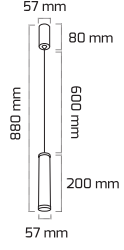

GY 6052-20

GÜÇ (W)	IŞIK RENGİ	CRI (RA)	IŞIK AKISI (LM)
10 W	2700K	RA>80	1000 LM
10 W	3000K	RA>80	1050 LM
10 W	4000K	RA>80	1100 LM
10 W	6500K	RA>80	1150 LM

Fiyat:
31,00 $

GY 6052-30

GÜÇ (W)	IŞIK RENGİ	CRI (RA)	IŞIK AKISI (LM)
15 W	2700K	RA>80	1500 LM
15 W	3000K	RA>80	1575 LM
15 W	4000K	RA>80	1650 LM
15 W	6500K	RA>80	1725 LM

Fiyat:
35,00 $

GY 6052-40

GÜÇ (W)	IŞIK RENGİ	CRI (RA)	IŞIK AKISI (LM)
20 W	2700K	RA>80	2000 LM
20 W	3000K	RA>80	2100 LM
20 W	4000K	RA>80	2200 LM
20 W	6500K	RA>80	2300 LM

Fiyat:
39,00 $

GY 6052-50

GÜÇ (W)	IŞIK RENGİ	CRI (RA)	IŞIK AKISI (LM)
25 W	2700K	RA>80	2500 LM
25 W	3000K	RA>80	2650 LM
25 W	4000K	RA>80	2750 LM
25 W	6500K	RA>80	2875 LM

Fiyat:
43,00 $