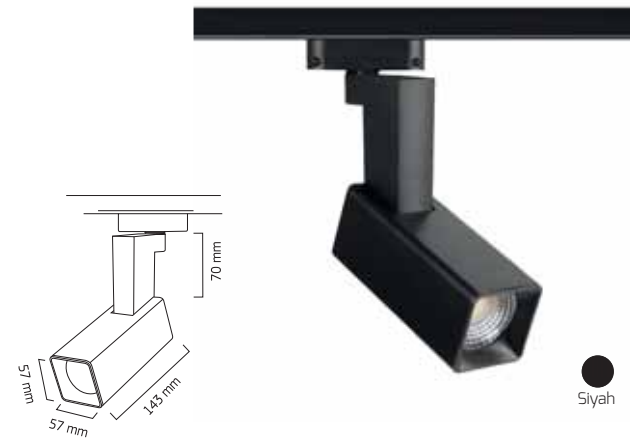

Fiyat:
21,00 \$

GY 3640

GÜÇ (W)	IŞIK RENGİ	CRI (RA)	IŞIK AKISI (LM)
14 W	2700K	RA>80	1861 LM
14 W	3000K	RA>80	1947 LM
14 W	4000K	RA>80	2005 LM
14 W	6500K	RA>80	2035 LM

Triac Dim
Fiyat:
37,00 \$

On - Off
Fiyat:
24,00 \$