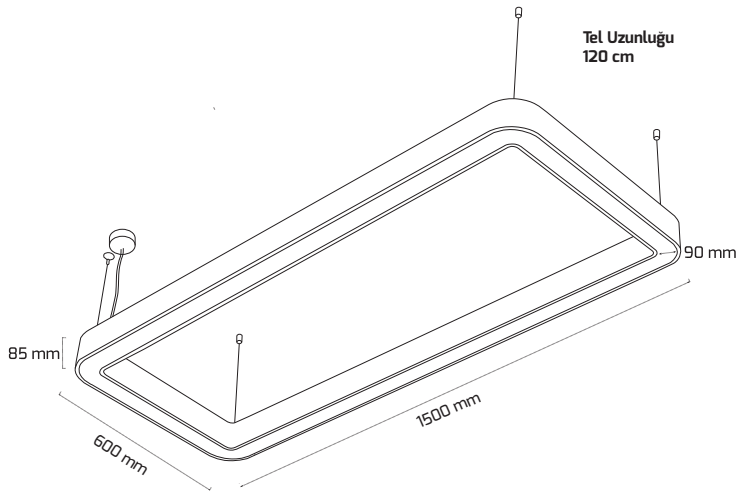

GY 8118-60x150

GÜÇ (W)	İŞİK RENGİ	CRI (RA)	İŞİK AKISI (LM)
87 W	3000K	RA>80	9135 LM
87 W	4000K	RA>80	9570 LM
87 W	6500K	RA>80	10005 LM

Fiyat: **460,00 $**