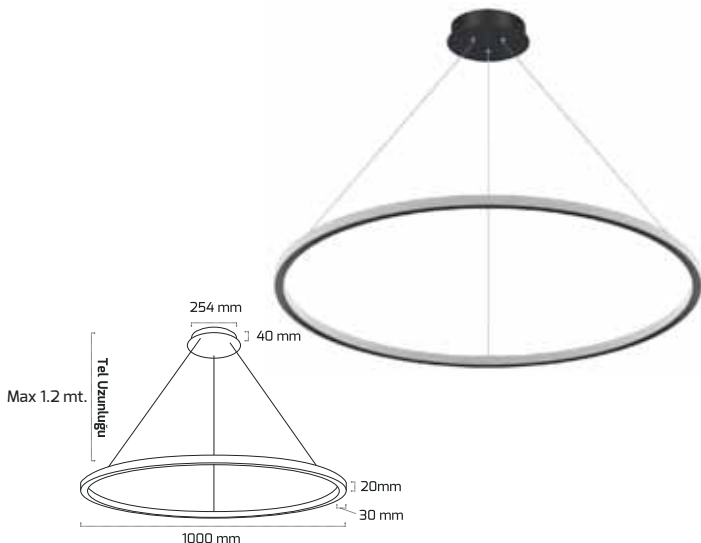

GY 8221-100

GÜÇ (W)	İŞİK RENGİ	CRI (RA)	İŞİK AKISI (LM)
100 W	3000K	RA>80	9500 LM
100 W	4000K	RA>80	10000 LM
100 W	6500K	RA>80	10500 LM

Fiyat:

183,00 \$

GY 9005 (Rozans) Fiyat:

18,00 \$

Siyah

Beyaz