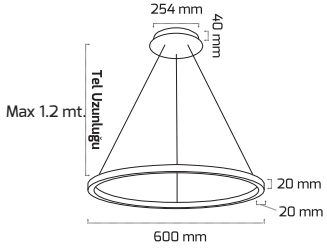

Fiyat:

100,00 \$

GY 9005 (Rozans) Fiyat:

18,00 \$

Siyah

Beyaz

GY 8220-80

GÜÇ (W)	İŞİK RENGİ	CRI (RA)	İŞİK AKISI (LM)
40 W	3000K	RA>80	3800 LM
40 W	4000K	RA>80	4000 LM
40 W	6500K	RA>80	4200 LM