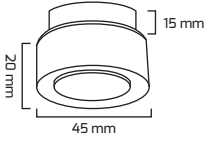

Fiyat:
70,00 \$

GY 2427

GÜÇ (W)	IŞIK RENGİ	CRI (RA)	IŞIK AKISI (LM)
3 W	3000K	RA>80	330 LM

Fiyat:
6,00 \$

GY 2429

GÜÇ (W)	IŞIK RENGİ	CRI (RA)	IŞIK AKISI (LM)
3 W	3000K	RA>80	330 LM

Fiyat:
7,00 \$

GY 2430