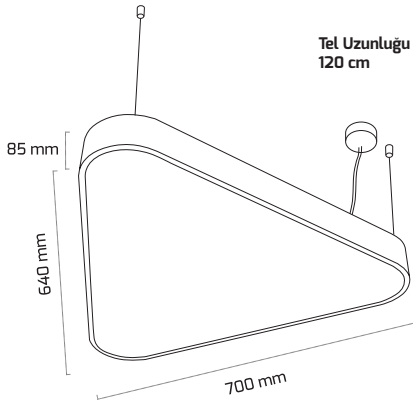

GY 8117-60

GÜÇ (W)	İŞİK RENGİ	CRI (RA)	İŞİK AKISI (LM)
73 W	3000K	RA>80	7665 LM
73 W	4000K	RA>80	8030 LM
73 W	6500K	RA>80	8395 LM

Fiyat:
156,00 $