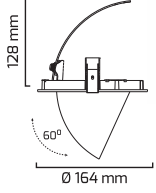

GY 3030-8

GÜÇ (W)	IŞIK RENGİ	CRI (RA)	IŞIK AKISI (LM)
8 W	2700K	RA>80	880 LM
8 W	3000K	RA>80	920 LM
8 W	4000K	RA>80	960 LM
8 W	6500K	RA>80	1000 LM

Triac Dim
Fiyat: **29,00 $**

On - Off
Fiyat: **16,00 $**

GY 3030-36

GÜÇ (W)	IŞIK RENGİ	CRI (RA)	IŞIK AKISI (LM)
40 W	2700K	RA>80	4500 LM
40 W	3000K	RA>80	4707 LM
40 W	4000K	RA>80	4848 LM
40 W	6500K	RA>80	4920 LM

Triac Dim
Fiyat: **61,00 $**

On - Off
Fiyat: **43,00 $**

GY 3025-33

GÜÇ (W)	IŞIK RENGİ	CRI (RA)	IŞIK AKISI (LM)
40 W	2700K	RA>80	4500 LM
40 W	3000K	RA>80	4707 LM
40 W	4000K	RA>80	4848 LM
40 W	6500K	RA>80	4920 LM

Triac Dim
Fiyat: **57,00 $**

On - Off
Fiyat: **39,00 $**