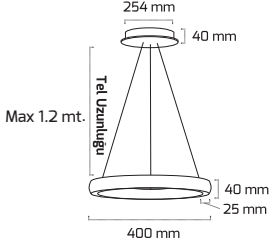

Fiyat:

300,00 \$

GY 8260-40

GÜÇ (W)	İŞİK RENGİ	CRI (RA)	İŞİK AKISI (LM)
40 W	3000K	RA>80	3800 LM
40 W	4000K	RA>80	4000 LM
40 W	6500K	RA>80	4200 LM

Fiyat:

138,00 \$

GY 9005 (Rozans) Fiyat:

18,00 \$