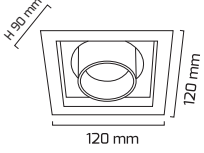

Triac Dim
Fiyat:

76,00 \$

On - Off
Fiyat:

58,00 \$

GY 3051-14

GÜÇ (W)	IŞIK RENGİ	CRI (RA)	IŞIK AKISI (LM)
14 W	2700K	RA>80	1861 LM
14 W	3000K	RA>80	1947 LM
14 W	4000K	RA>80	2005 LM
14 W	6500K	RA>80	2035 LM