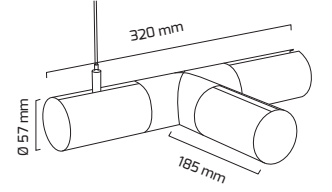

Fiyat:
42,00 $

+ Dönüş Aparatı
GY 8092