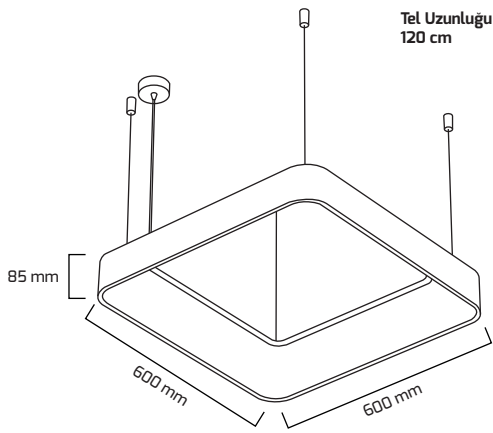

Fiyat:
287,00 \$

GY 8120-40

GÜÇ (W)	IŞIK RENGİ	CRI (RA)	IŞIK AKISI (LM)
28 W	3000K	RA>80	2940 LM
28 W	4000K	RA>80	3080 LM
28 W	6500K	RA>80	3220 LM

Fiyat:
110,00 \$

GY 8120-60

GÜÇ (W)	IŞIK RENGİ	CRI (RA)	IŞIK AKISI (LM)
36 W	3000K	RA>80	3780 LM
36 W	4000K	RA>80	3960 LM
36 W	6500K	RA>80	4140 LM