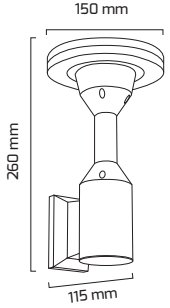

GY 6240

GOYA
DRIVER

GÜÇ (W)	IŞIK RENGİ	CRI (RA)	IŞIK AKISI (LM)
12 W	3000K	RA>80	1320 LM

Siyah

2 YIL
GARANTİ

220
VOLT

12
WATT

35.000

IP
65

20

CE

Fiyat:

51,00 $