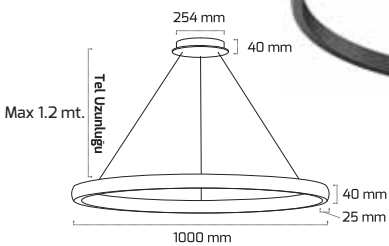

GÜÇ (W)	İŞİK RENGİ	CRI (RA)	İŞİK AKISI (LM)
100 W	3000K	RA>80	9500 LM
100 W	4000K	RA>80	10000 LM
100 W	6500K	RA>80	10500 LM

Fiyat:

214,00 $

GY 9005 (Rozans) Fiyat:

18,00 $

Siyah

Beyaz

100 WATT

220 VOLT

50.000

IP 20