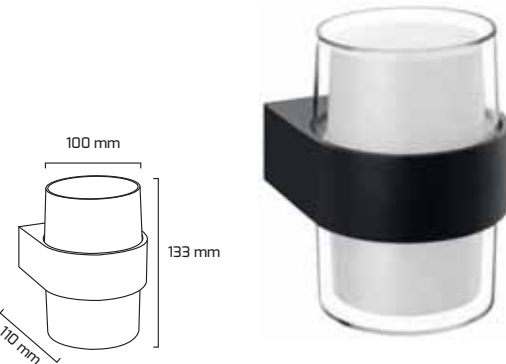

Fiyat:
13,50 \$

GY 7230

GÜÇ (W)	IŞIK RENGİ	CRI (RA)	IŞIK AKISI (LM)
9 W	3000K	RA>80	990 LM

Fiyat:
20,00 \$

GY 7231

GÜÇ (W)	IŞIK RENGİ	CRI (RA)	IŞIK AKISI (LM)
5 W	3000K	RA>80	550 LM

Fiyat:
13,50 \$

GY 7232