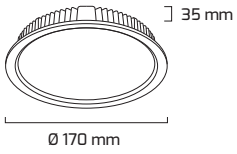

GY 1773-24

GÜÇ (W)	IŞIK RENGİ	CRI (RA)	IŞIK AKISI (LM)
24 W	3000K	RA>80	2400 LM
24 W	4000K	RA>80	2520 LM
24 W	6500K	RA>80	2640 LM

Fiyat:

22,00 $