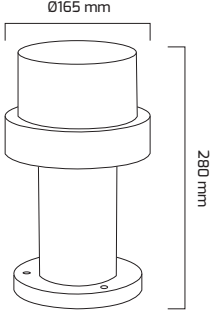

Fiyat:
24,50 \$

GY 7247

GÜÇ (W)	IŞIK RENGİ	CRI (RA)	IŞIK AKISI (LM)
10 W	3000K	RA>80	1100 LM

Fiyat:
25,50 \$

GY 7258

Fiyat:
39,00 \$

GÜÇ (W)	IŞIK RENGİ	CRI (RA)	IŞIK AKISI (LM)
10 W	3000K	RA>80	1100 LM

GY 7259