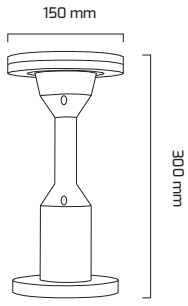

Fiyat:
51,00 \$

GÜÇ (W)	IŞIK RENGİ	CRI (RA)	IŞIK AKISI (LM)
7 W	3000K	RA>80	973 LM

GOYA
DRIVER

GY 6260

Fiyat:
69,00 \$

GÜÇ (W)	IŞIK RENGİ	CRI (RA)	IŞIK AKISI (LM)
12 W	3000K	RA>80	1668 LM

GOYA
DRIVER

GY 6254