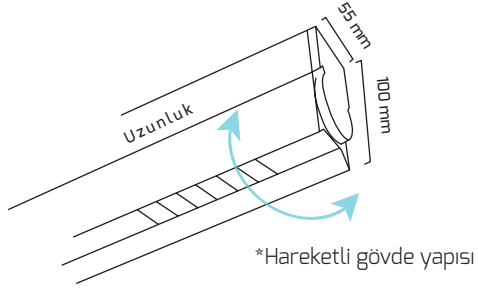

Enerji Girişi
GY 8094

Fiyat:
11,00 \$

Sonlama Kapağı
GY 8095

Fiyat:
9,00 \$

*Hareketli gövde yapısı

KOD	GÜÇ (W)	IŞIK RENGİ (K)	CRI (RA)	IŞIK AKISI (LM)	UZUNLUK	FİYAT
GY 8039-60	20 W	3000K-4000K-6500K	RA>80	2800 LM	600 mm	96,00 \$
GY 8039-90	30 W	3000K-4000K-6500K	RA>80	4200 LM	900 mm	134,00 \$
GY 8039-120	40 W	3000K-4000K-6500K	RA>80	5600 LM	1200 mm	174,00 \$
GY 8039-150	50 W	3000K-4000K-6500K	RA>80	7000 LM	1500 mm	212,00 \$
GY 8039-180	60 W	3000K-4000K-6500K	RA>80	8400 LM	1800 mm	260,00 \$