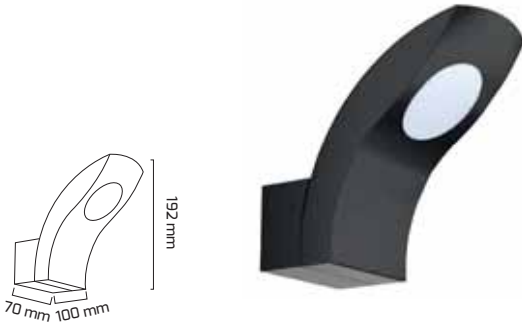

Fiyat:
36,00 \$

GY 6235

GÜÇ (W)	IŞIK RENGİ	CRI (RA)	IŞIK AKISI (LM)
12 W	3000K	RA>80	1320 LM

Fiyat:
38,00 \$

GY 6236

GÜÇ (W)	IŞIK RENGİ	CRI (RA)	IŞIK AKISI (LM)
10 W	3000K	RA>80	1100 LM

Fiyat:
36,00 \$

GY 6237