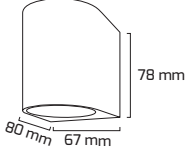

GY 6224

GÜÇ (W)	IŞIK RENGİ	CRI (RA)	IŞIK AKISI (LM)
3 W	3000K	RA>80	330 LM

Siyah

Fiyat:

18,00 $

GY 6225

GÜÇ (W)	IŞIK RENGİ	CRI (RA)	IŞIK AKISI (LM)
6 W	3000K	RA>80	660 LM

Siyah

Fiyat:

25,00 $

GY 6226

GÜÇ (W)	IŞIK RENGİ	CRI (RA)	IŞIK AKISI (LM)
10 W	3000K	RA>80	1100 LM

Siyah

Fiyat:

42,00 $

GY 6227

GÜÇ (W)	IŞIK RENGİ	CRI (RA)	IŞIK AKISI (LM)
6 W	3000K	RA>80	660 LM

Siyah

Fiyat:

36,00 $