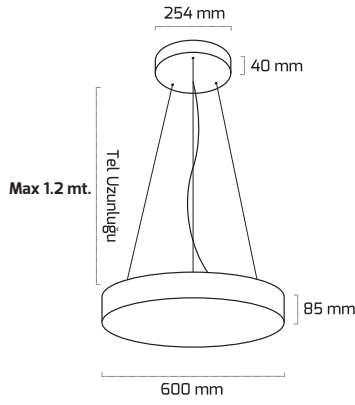

GY 8113-60

GÜÇ (W)	IŞIK RENGİ	CRI (RA)	IŞIK AKISI (LM)
73 W	3000K	RA>80	7665 LM
73 W	4000K	RA>80	8030 LM
73 W	6500K	RA>80	8395 LM

Sıva Üzeri
Fiyat: **140,00 $**

Sarkıt
Fiyat: **158,00 $**